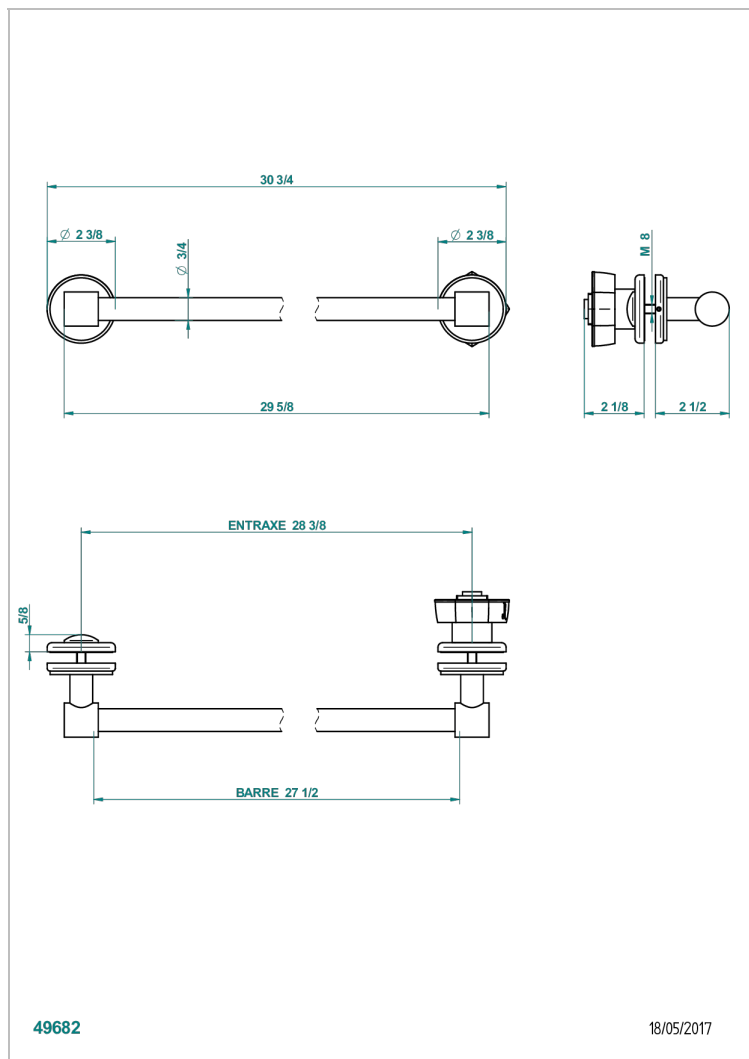

PETALE DE CRISTAL, ПРОЗРАЧНЫЙ ХРУСТАЛЬ С ЗОЛОТОЙ КАЙМОЙ

THG
PARIS

U6E-514V

Держатель для полотенец в комплекте с перекладиной 700 мм для установки на стеклянные двери с ручкой большого размера и фланцем

ХАРАКТЕРИСТИКИ

- Pétale de Cristal, прозрачный хрусталь с золотой каймой
- Держатель для полотенец в комплекте с перекладиной 700 мм для установки на стеклянные двери с ручкой большого размера и фланцем

ДОСТУПНЫЕ ВАРИАНТЫ ПОКРЫТИЙ