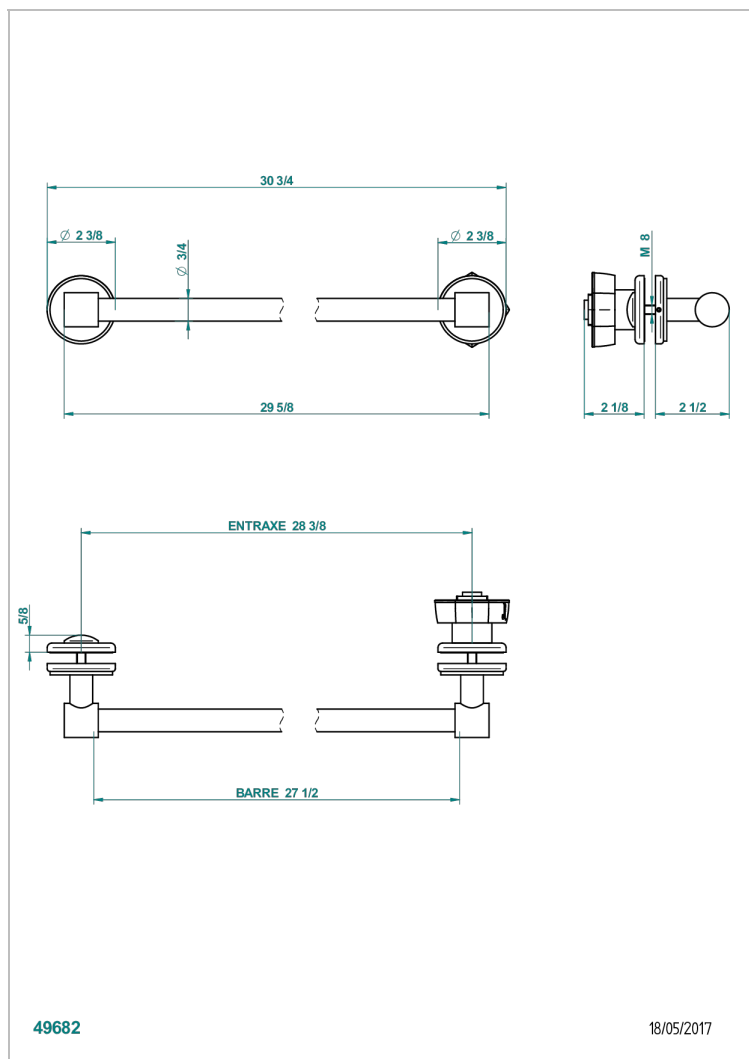

PETALE DE CRISTAL CLAIR LISERE DORE

U6E-514V

Porte-serviette livré avec 1 barre de lg 600 mm recoupable pour montage sur porte en verre avec bouton grand modèle et rosace pleine

CARACTÉRISTIQUES

- Pétale de Cristal clair liseré doré
- Porte-serviette livré avec 1 barre de lg 600 mm recoupable pour montage sur porte en verre avec bouton grand modèle et rosace pleine