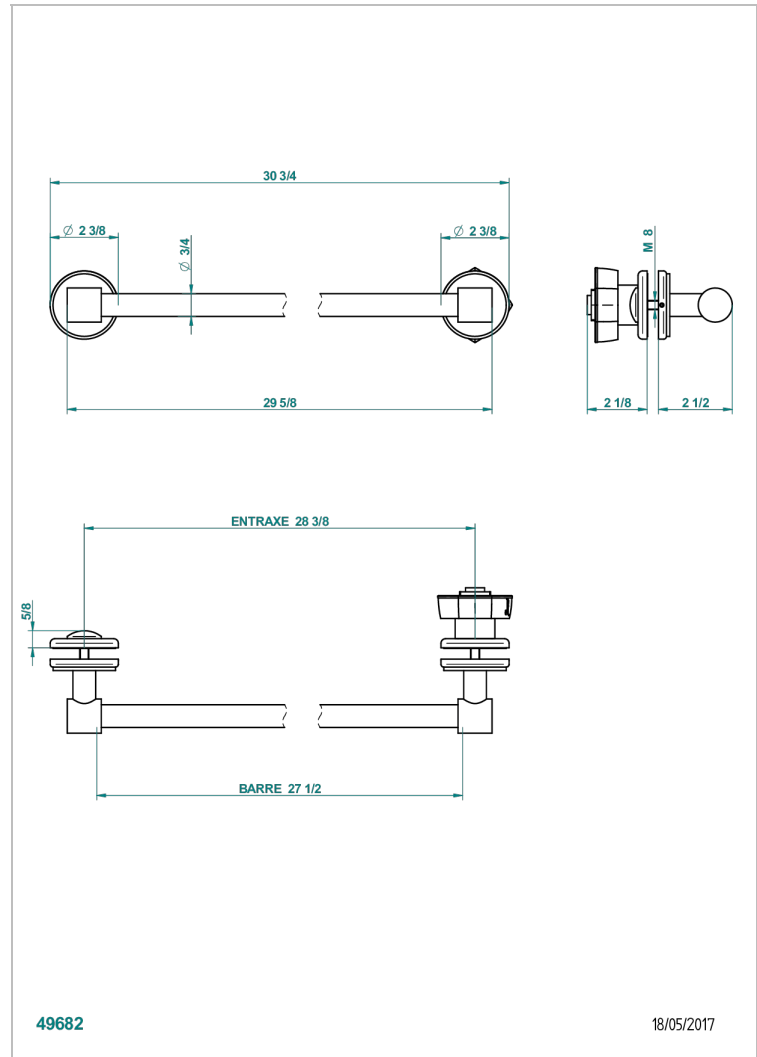

# PETALE DE CRISTAL CLAIR LISERE DORE

U6E-514V

THG<sup>®</sup>  
PARIS

Handtuchstange Länge 600 mm, kürzbar für Montage auf Glastür, mit großem Knopf und Rosette

## EIGENSCHAFTEN

- Pétale de Cristal clair liseré doré
- Handtuchstange Länge 600 mm, kürzbar für Montage auf Glastür, mit großem Knopf und Rosette