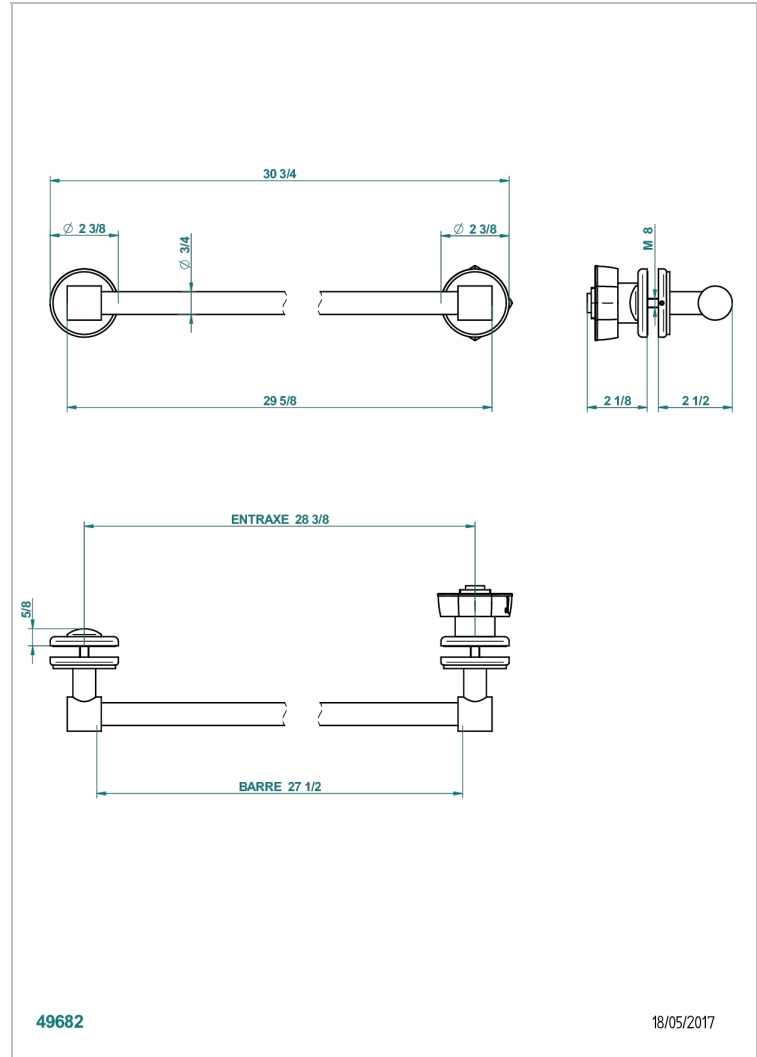

PETALE DE CRISTAL - CLEAR CRYSTAL FINE GOLD THREAD

U6E-514V

毛巾架，含一根700厘米长可裁剪杆，以便安装在玻璃门上，带大号按钮和圆形壁罩

49682

18/05/2017

特色

- Pétale de Cristal - Clear crystal fine gold thread
- 毛巾架，含一根700厘米长可裁剪杆，以便安装在玻璃门上，带大号按钮和圆形壁罩