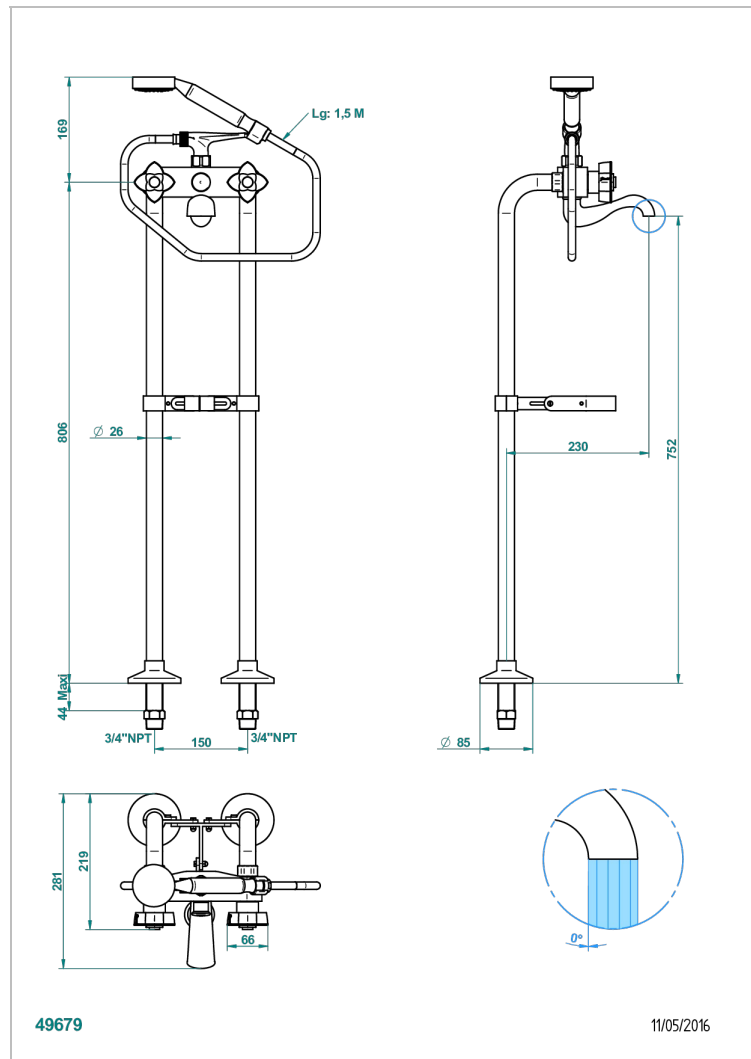

PETALE DE CRISTAL CLAIR LISERE DORE

U6E-13800/US

THG[®]
PARIS

Mélangeur bain douche entraxe 150 mm sur colonne Ø26 hauteur 860 mm avec jonction us et té de fixation pour vidage Ø

38 mm, standard américain

CARACTÉRISTIQUES

- Têtes à disques céramique 1/2" 1/4 tour
- Bec à écoulement libre
- Entraxe 150 mm
- Inverseur automatique
- Flexible métallique 1,5 m double agrafage
- Douchette en laiton avec tapis Easyclean, réducteur de débit et clapet anti-retour
- Fourni avec colonnes Ø 26 mm et té de fixation sur vidage apparent diamètre 26 mm (non fourni)
- Raccordements aux standards US

SPÉCIFICATIONS TECHNIQUES

- Recommandé : 3 bars (max. 5 bars) - Advised : 43,5 psi (max. 72 psi)
- Bec : 75 l/min à 3 bars - Douchette : 9,5 l/min à 3 bars
- Spout : 19,8 gpm at 43.5 psi - Handshower : 2.5 gpm at 43.5 psi