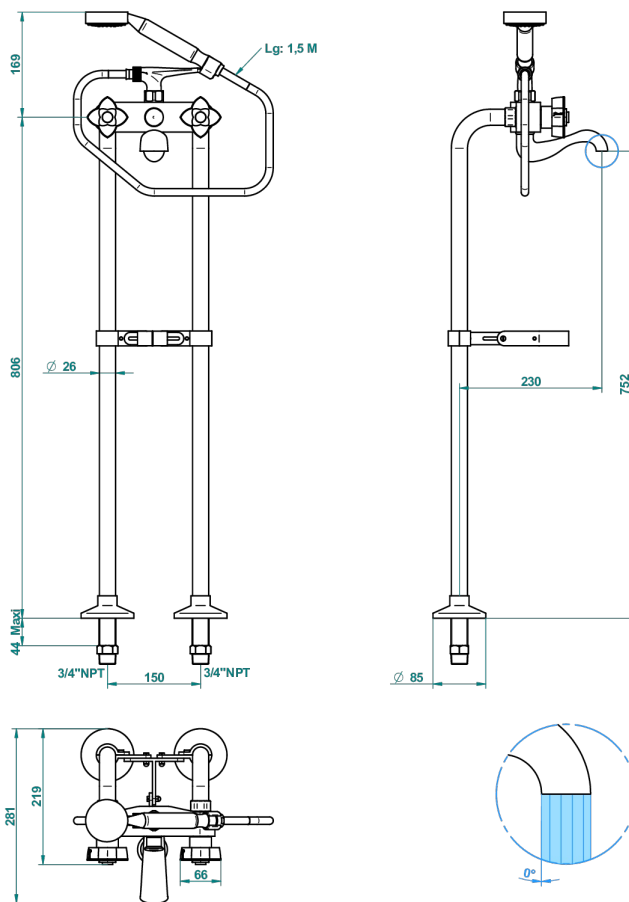

# PETALE DE CRISTAL CLAIR LISERE DORE

U6E-13800/US

Mélangeur bain douche entraxe 150 mm sur colonne Ø26 hauteur 860 mm avec jonction us et té de fixation pour vidage Ø 38 mm, standard américain

49679

11/05/2016

## CARACTERÍSTICAS

- Pétale de Cristal clair liseré doré
- Mélangeur bain douche entraxe 150 mm sur colonne Ø26 hauteur 860 mm avec jonction us et té de fixation pour vidage Ø 38 mm, standard américain

## ESPECIFICACIONES TÉCNICAS

- Recomendé : 3 bars (max. 5 bars) - Advised : 43,5 psi (max. 72 psi)
- Bec : 75 l/min à 3 bars - Douchette : 9,5 l/min à 3 bars
- Spout : 19,8 gpm at 43.5 psi - Handshower : 2.5 gpm at 43.5 psi