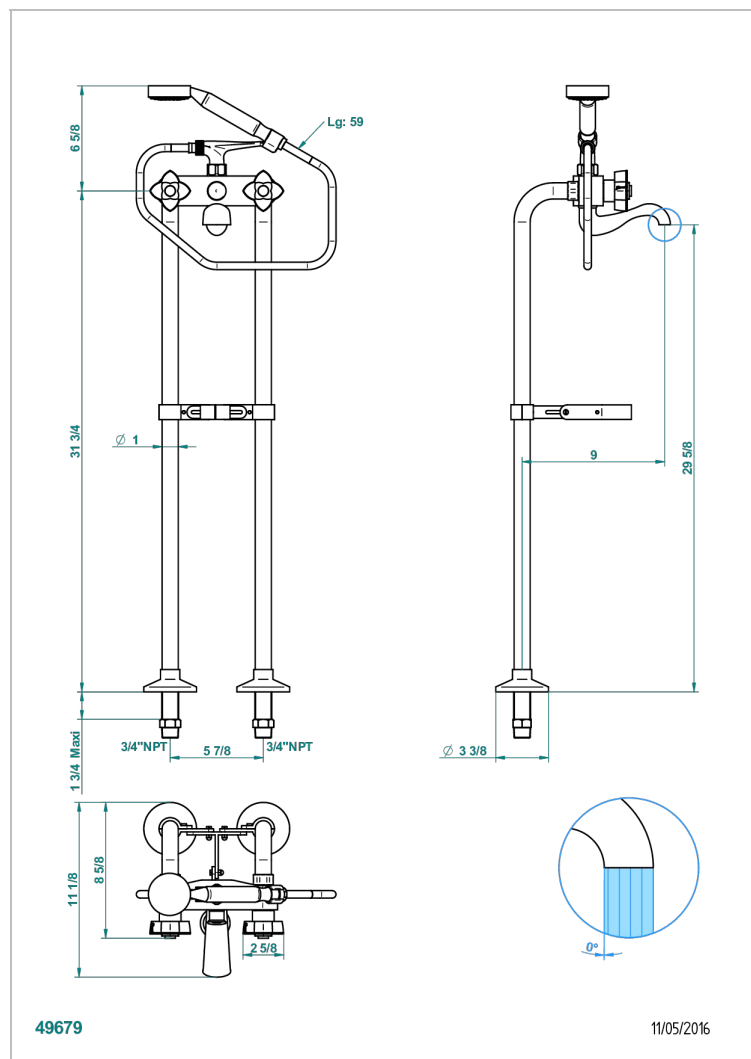

# PETALE DE CRISTAL CLAIR LISERE DORE

U6E-13800/US

THG  
PARIS

Mélangeur bain douche entraxe 150 mm sur colonne Ø26 hauteur 860 mm avec jonction us et té de fixation pour vidage Ø

38 mm, standard américain

## CARACTÉRISTIQUES

- Têtes à disques céramique 1/2" 1/4 tour
- Bec à écoulement libre
- Entraxe 150 mm
- Inverseur automatique
- Flexible métallique 1,5 m double agrafage
- Douchette en laiton avec tapis Easyclean, réducteur de débit et clapet anti-retour
- Fourni avec colonnes Ø 26 mm et té de fixation sur vidage apparent diamètre 26 mm (non fourni)
- Raccordements aux standards US

## SPÉCIFICATIONS TECHNIQUES

- Recommandé : 3 bars (max. 5 bars) - Advised : 43,5 psi (max. 72 psi)
- Bec : 75 l/min à 3 bars - Douchette : 9,5 l/min à 3 bars
- Spout : 19,8 gpm at 43.5 psi - Handshower : 2.5 gpm at 43.5 psi