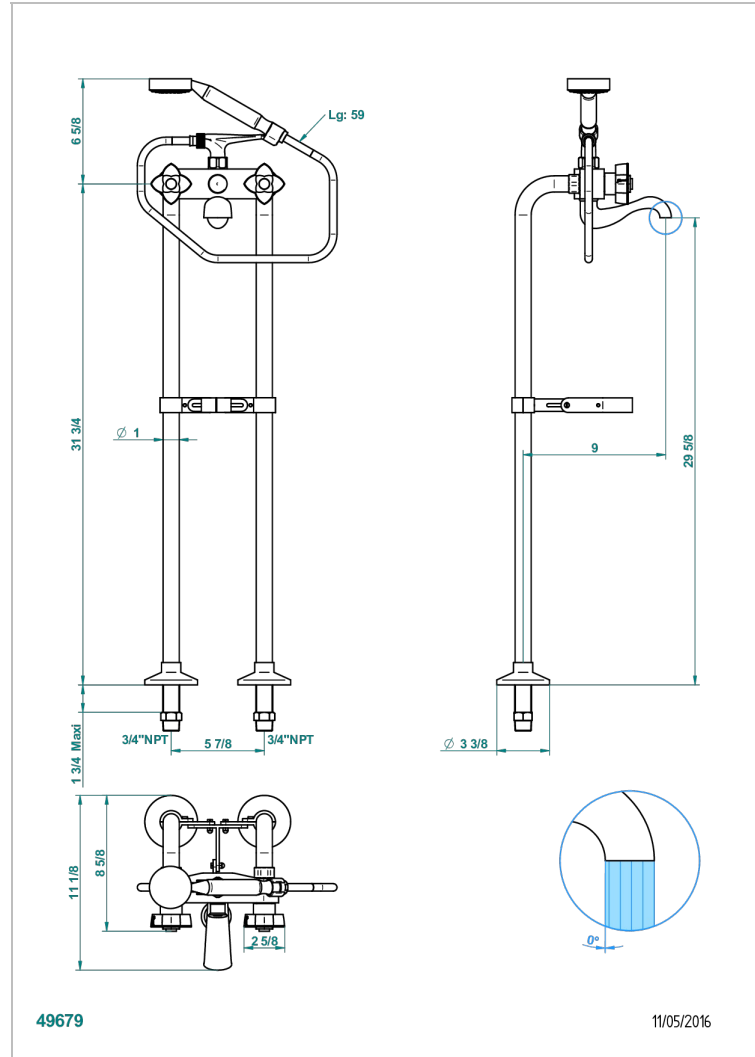

PETALE DE CRISTAL CLAIR LISERE DORE

U6E-13800/US

Mélangeur bain douche entraxe 150 mm sur colonne Ø26 hauteur 860 mm avec jonction us et té de fixation pour vidage Ø 38 mm, standard américain

CARACTERÍSTICAS

- Pétale de Cristal clair liseré doré
- Mélangeur bain douche entraxe 150 mm sur colonne Ø26 hauteur 860 mm avec jonction us et té de fixation pour vidage Ø 38 mm, standard américain

ESPECIFICACIONES TÉCNICAS

- Recomendé : 3 bars (max. 5 bars) - Advised : 43,5 psi (max. 72 psi)
- Bec : 75 l/min à 3 bars - Douchette : 9,5 l/min à 3 bars
- Spout : 19,8 gpm at 43.5 psi - Handshower : 2.5 gpm at 43.5 psi

ACABADOS DISPONIBLES