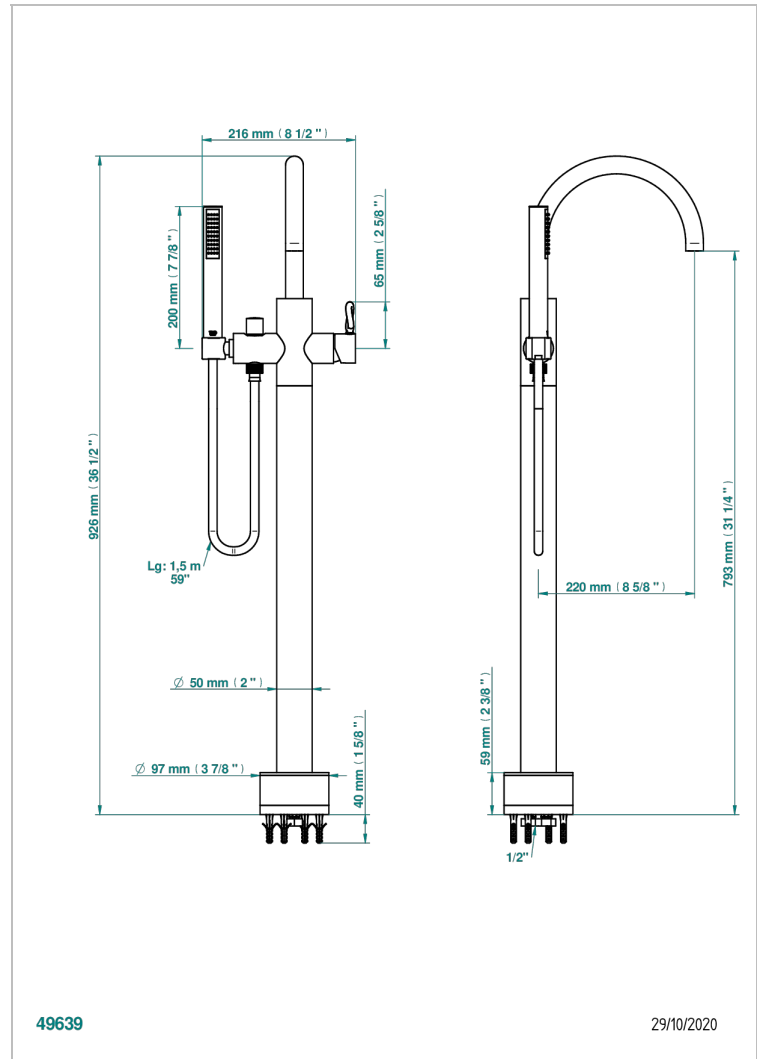

COLLECTION "O"

G4P-6508S

Mitigeur bain-douche sur colonne avec flexible et douchette avec système Easyclean

THG[®]
PARIS

CARACTÉRISTIQUES

- Collection "O"
- Mitigeur bain-douche sur colonne avec flexible et douchette avec système Easyclean

SPÉCIFICATIONS TECHNIQUES

- Recommandé : 3 bars (max. 5 bars) - Advised : 43,5 psi (max. 72 psi)
- Bec : 22 l/min à 3 bars - Douchette : 9,5 l/min à 3 bars
- Spout : 5.82 gpm at 43.5 psi - Handshower : 2.5 gpm at 43.5 psi

FINITIONS DISPONIBLES

Bronze clair - D01
Chromé - A02
Chromé / doré - G02
Chromé mat - C02
Doré brillant - F01
Doré mat - F07

Nickel brillant - B01
Nickel mat - C01
Noir mat céramique - D30
Or pâle - F30
Or pâle mat - F31
Pvd blush - H62