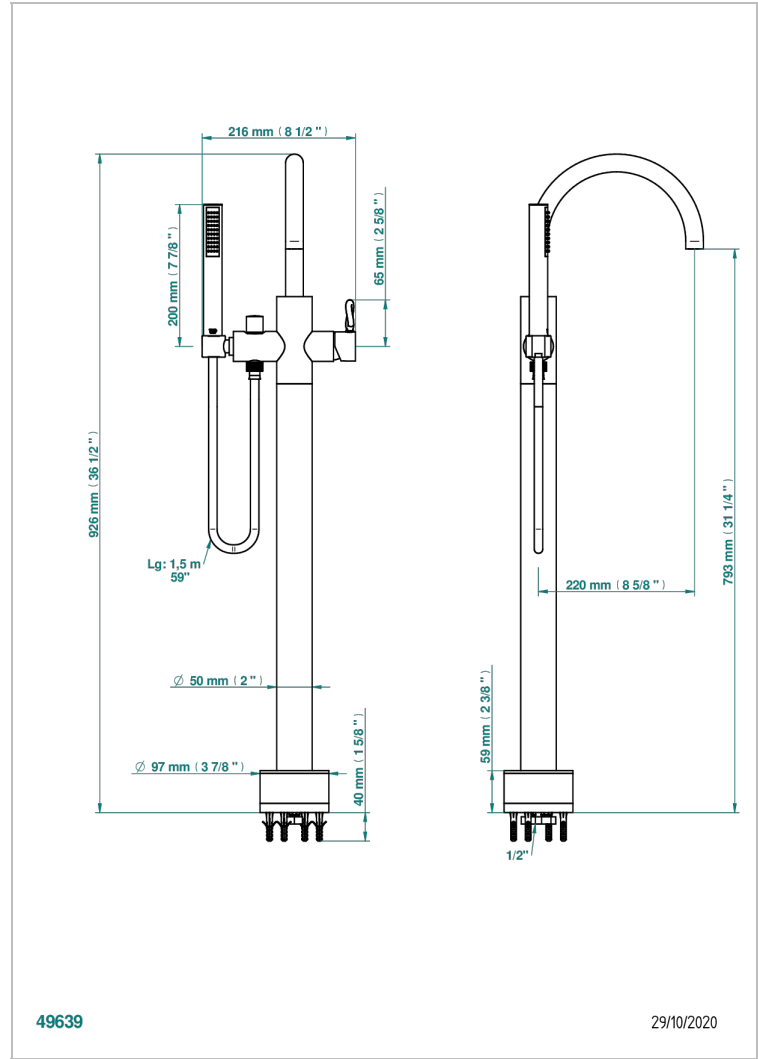

COLLECTION "O"

G4P-6508S

Mitigeur bain-douche sur colonne avec flexible et douchette avec système Easyclean

THG[®]
PARIS

CARACTÉRISTIQUES

- Collection "O"
- Mitigeur bain-douche sur colonne avec flexible et douchette avec système Easyclean

SPÉCIFICATIONS TECHNIQUES

- Recommandé : 3 bars (max. 5 bars) - Advised : 43,5 psi (max. 72 psi)
- Bec : 22 l/min à 3 bars - Douchette : 9,5 l/min à 3 bars
- Spout : 5.82 gpm at 43.5 psi - Handshower : 2.5 gpm at 43.5 psi

FINITIONS DISPONIBLES

Bronze clair - D01
Chromé - A02
Chromé / doré - G02
Chromé mat - C02
Doré brillant - F01
Doré mat - F07

Nickel brillant - B01
Nickel mat - C01
Noir mat céramique - D30
Or pâle - F30
Or pâle mat - F31
Pvd blush - H62