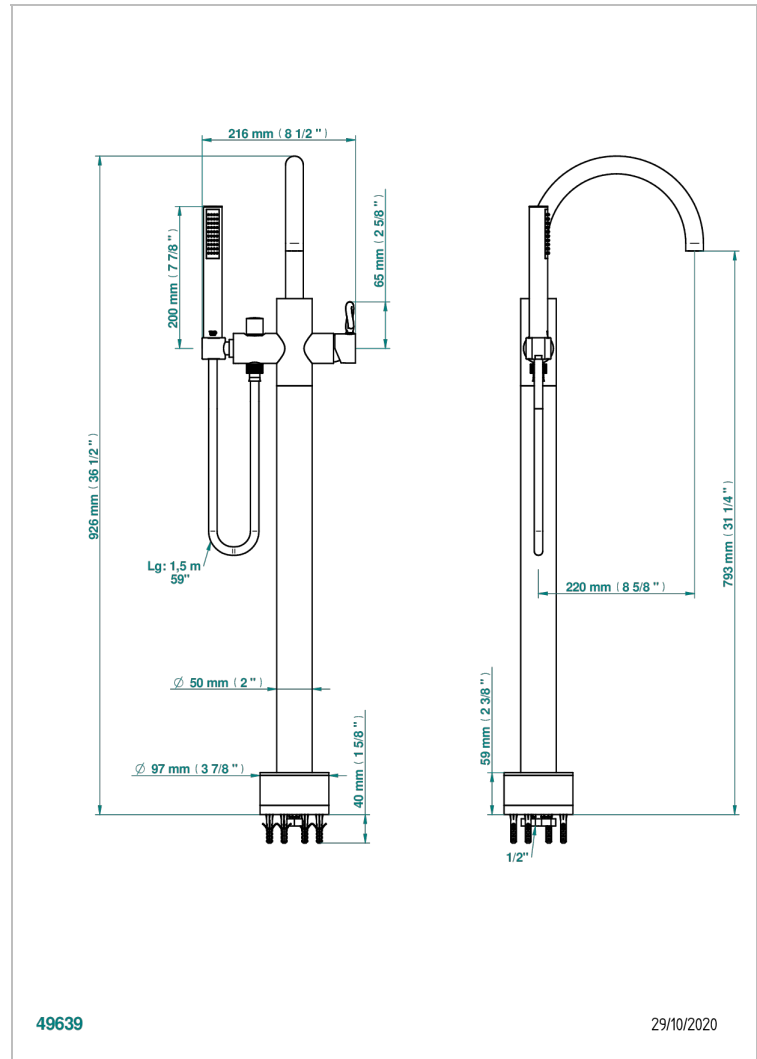

# COLLECTION "O"

G4P-6508S

Mezclador baño/ducha sobre columnas, con flexo y ducha teléfono sistema easyclean

THG<sup>®</sup>  
PARIS

## CARACTERÍSTICAS

- Collection "O"
- Mezclador baño/ducha sobre columnas, con flexo y ducha teléfono sistema easyclean

## ESPECIFICACIONES TÉCNICAS

- Recommandé : 3 bars (max. 5 bars) - Advised : 43,5 psi (max. 72 psi)
- Bec : 22 l/min à 3 bars - Douchette : 9,5 l/min à 3 bars
- Spout : 5.82 gpm at 43.5 psi - Handshower : 2.5 gpm at 43.5 psi