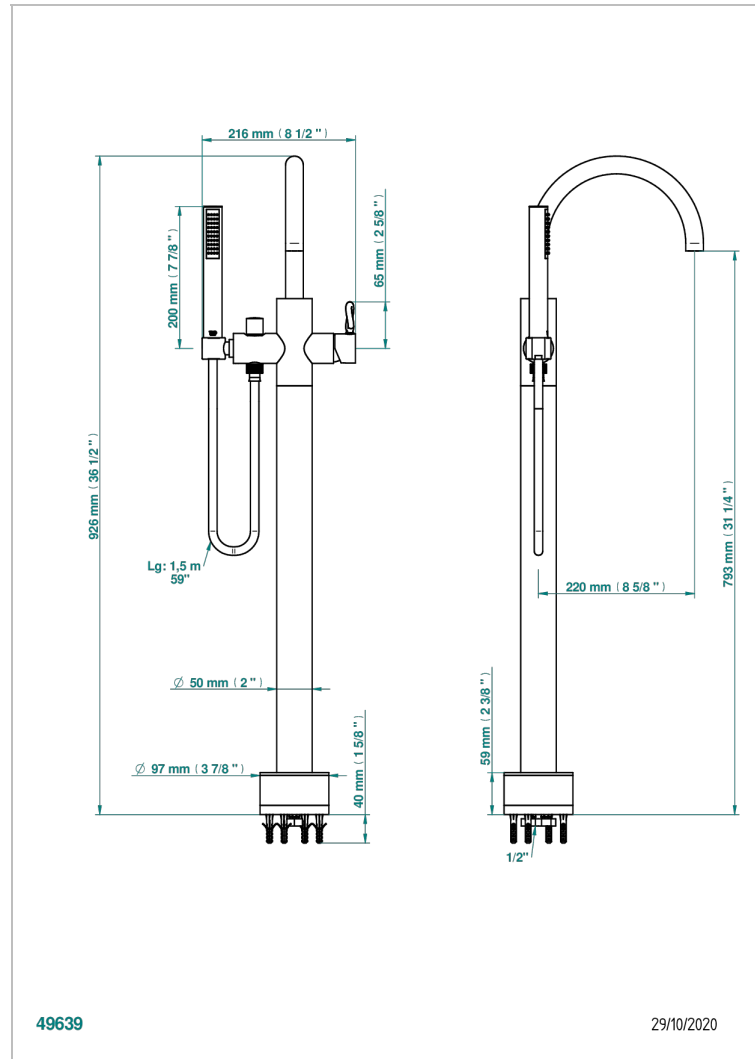

# СЕРИЯ "О"

G4P-6508S

Смеситель для ванны свободностоящий с ручным душем с защитой от жёсткой воды

THG<sup>®</sup>  
PARIS

## ХАРАКТЕРИСТИКИ

- Серия "О"
- Смеситель для ванны свободностоящий с ручным душем с защитой от жёсткой воды

## ТЕХНИЧЕСКИЕ ХАРАКТЕРИСТИКИ

- Recommandé : 3 bars (max. 5 bars) - Advised : 43,5 psi (max. 72 psi)
- Bec : 22 l/min à 3 bars - Douchette : 9,5 l/min à 3 bars
- Spout : 5.82 gpm at 43.5 psi - Handshower : 2.5 gpm at 43.5 psi