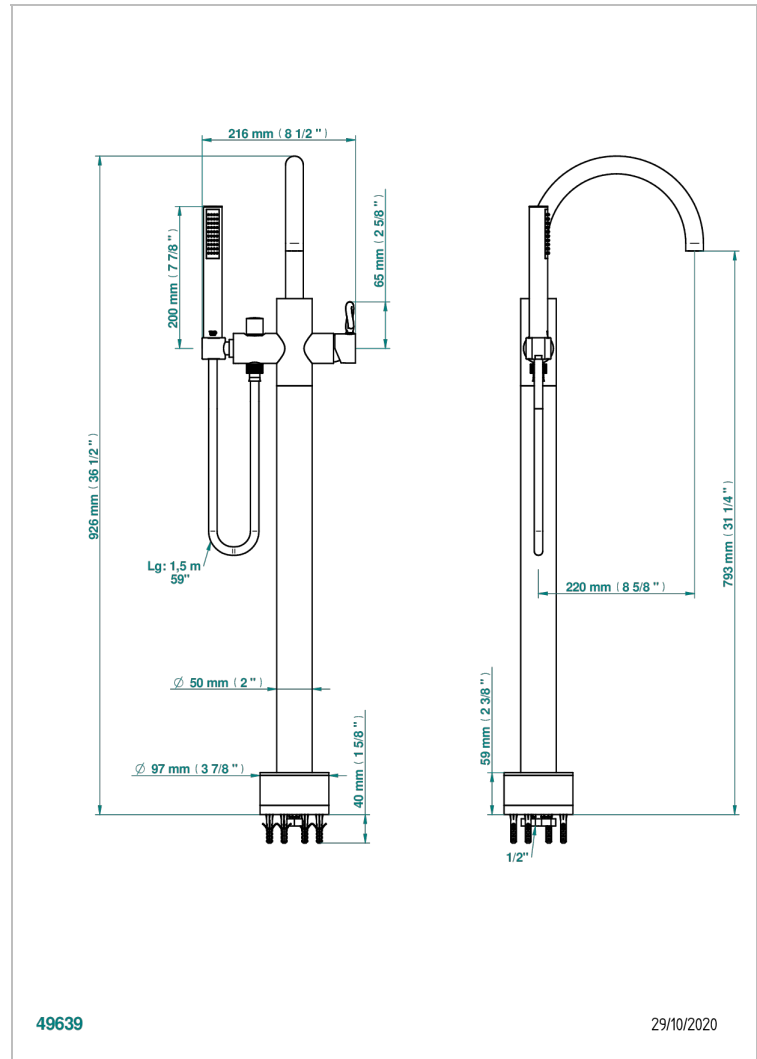

COLLECTION "O"

G4P-6508S

柱式浴缸淋浴温控龙头，软管和Easyclean系统花洒

THG[®]
PARIS

特色

- Collection "O"
- 柱式浴缸淋浴温控龙头，软管和Easyclean系统花洒

技术特征

- Recommandé : 3 bars (max. 5 bars) - Advised : 43,5 psi (max. 72 psi)
- Bec : 22 l/min à 3 bars - Douchette : 9,5 l/min à 3 bars
- Spout : 5.82 gpm at 43.5 psi - Handshower : 2.5 gpm at 43.5 psi

可选饰面

Black ceram - D30
Blush PVD - H62
Graphite PVD - H64
Matt Umber PVD - H67
Matt blush PVD - H60
Matt graphite PVD - H65

PVD哑光棕铜 - F34
PVD哑光金 - H53
PVD哑光铜 - H50
PVD哑光镍 - H56
PVD抛光铜 - H49
PVD棕铜 - F33

PVD金色 - H52
PVD镍 - H55
Umber PVD - H66
哑光复古铜 - H07
哑光浅金 - F31
哑光金 - F07

哑光铬 - C02
哑光镍 - C01
复古镍 - H28
抛光金 (24K金) - F01
抛光铬 - A02
抛光铬/抛光金 - G02

抛光镍 - B01
浅金 - F30
漆面铜 - D01