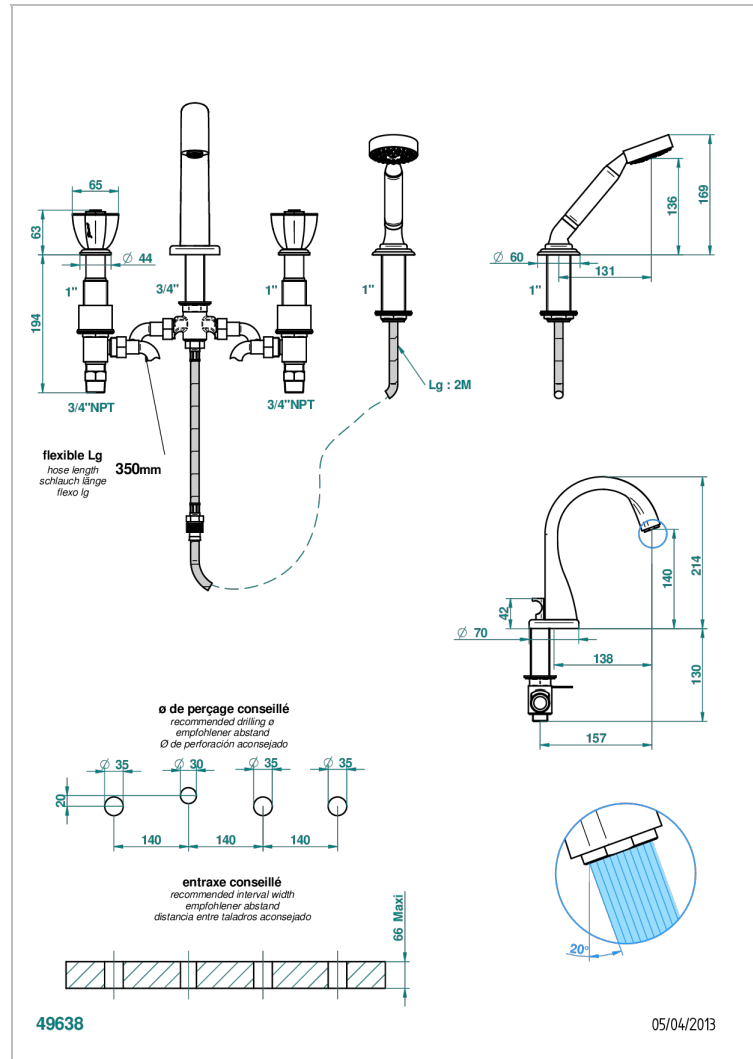

PETALE DE CRISTAL CLAIR LISERE DORE

U6E-112BUS

Mélangeur bain douche 4 trous sur gorge avec bec à inversion normal avec côtés 3/4" - standard américain

THG
PARIS

CARACTÉRISTIQUES

- ASME : ASME A112.18.1-2011/CSA B125.1-11

SPECIFICATIONS TECHNIQUES

- Recommandé : 3 bars (max. 5 bars) - Advised : 43,5 psi (max. 72 psi)
- Bec : 44,5 l/min à 3 bars - Douchette : 9,5 l/min à 3 bars
- Spout : 11.78 gpm at 43.5 psi - Handshower : 2.5 gpm at 43.5 psi