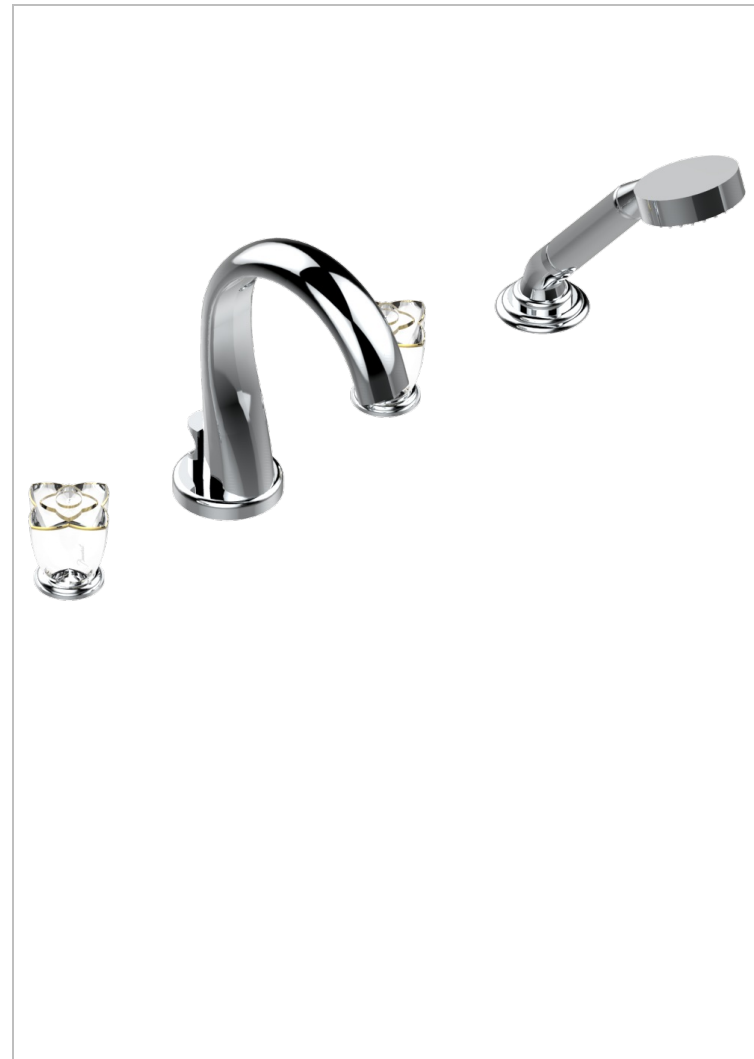

PETALE DE CRISTAL CLAIR LISERE DORE

U6E-112BUS

Mélangeur bain douche 4 trous sur gorge avec bec à inversion normal avec côtés 3/4" - standard américain

THG
PARIS

CARACTÉRISTIQUES

- ASME : ASME A112.18.1-2011/CSA B125.1-11

SPECIFICATIONS TECHNIQUES

- Recommandé : 3 bars (max. 5 bars) - Advised : 43,5 psi (max. 72 psi)
- Bec : 44,5 l/min à 3 bars - Douchette : 9,5 l/min à 3 bars
- Spout : 11.78 gpm at 43.5 psi - Handshower : 2.5 gpm at 43.5 psi

CERTIFICATIONS

FINITIONS DISPONIBLES

Bronze clair - D01
Chromé - A02
Chromé / doré - G02
Chromé mat - C02
Doré brillant - F01
Doré mat - F07

Nickel brillant - B01
Nickel mat - C01
Noir mat céramique - D30
Or pâle - F30
Or pâle mat - F31
Pvd blush - H62