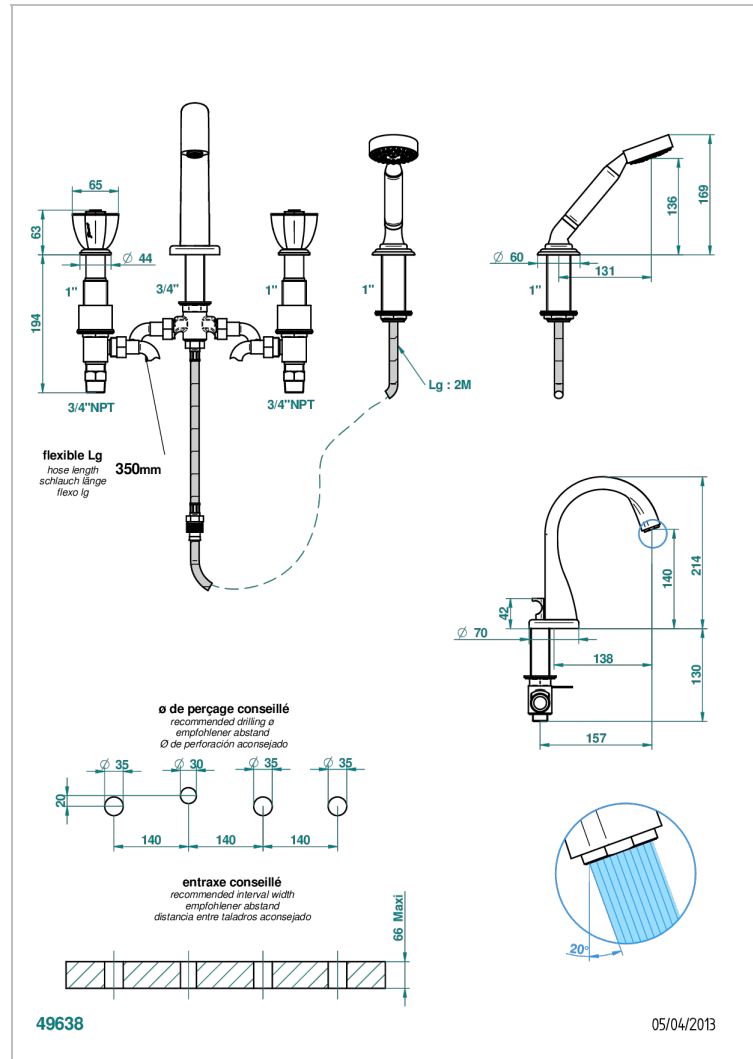

PETALE DE CRISTAL CLAIR LISERE DORE

U6E-112BUS

Mélangeur bain douche 4 trous sur gorge avec bec à inversion normal avec côtés 3/4" - standard américain

THG[®]
PARIS

CARACTERÍSTICAS

- ASME : ASME A112.18.1-2011/CSA B125.1-11

ESPECIFICACIONES TÉCNICAS

- Recommandé : 3 bars (max. 5 bars) - Advised : 43,5 psi (max. 72 psi)
- Bec : 44,5 l/min à 3 bars - Douchette : 9,5 l/min à 3 bars
- Spout : 11.78 gpm at 43.5 psi - Handshower : 2.5 gpm at 43.5 psi

Níquel viejo - H28
Pvd blush - H62
Pvd blush mate - H60
Pvd color latón - H49
Pvd color latón mate - H50
Pvd color níquel - H55

Pvd color níquel mate - H56
Pvd color oro - H52
Pvd color oro mate - H53
Pvd grafito - H64
Pvd grafito mate - H65
Pvd marrón bronce - F33

Pvd marrón bronce mate - F34
Pvd umber - H66
Pvd umber mate - H67