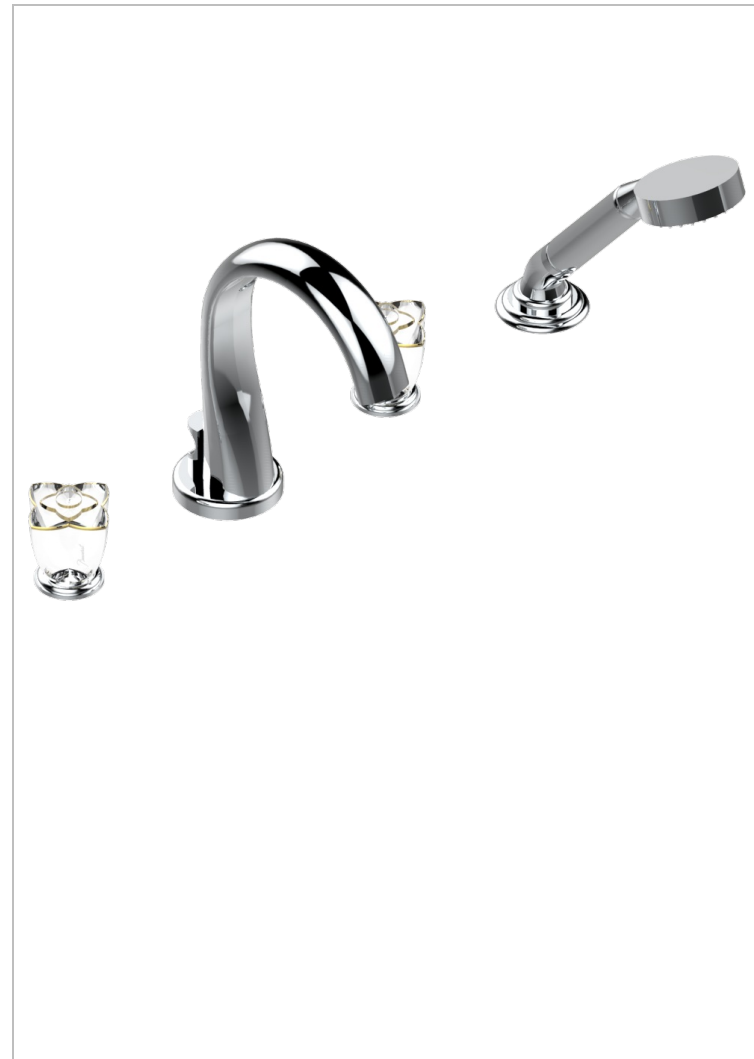

PETALE DE CRISTAL CLAIR LISERE DORE

U6E-112BUS

Mélangeur bain douche 4 trous sur gorge avec bec à inversion normal avec côtés 3/4" - standard américain

THG[®]
PARIS

CARACTERÍSTICAS

- ASME : ASME A112.18.1-2011/CSA B125.1-11

ESPECIFICACIONES TÉCNICAS

- Recommandé : 3 bars (max. 5 bars) - Advised : 43,5 psi (max. 72 psi)
- Bec : 44,5 l/min à 3 bars - Douchette : 9,5 l/min à 3 bars
- Spout : 11.78 gpm at 43.5 psi - Handshower : 2.5 gpm at 43.5 psi

ESTÁNDAR

ACABADOS DISPONIBLES

Bronce claro - D01
Cerámica negra mate - D30
Cobre viejo mate - H07
Cromo - A02
Cromo / dorado - G02
Cromo mate - C02

Dorado - F01
Dorado mate - F07
Dorado pálido - F30
Dorado pálido mate (sin barniz) - F31
Níquel - B01
Níquel mate - C01

Níquel viejo - H28
Pvd blush - H62
Pvd blush mate - H60
Pvd color latón - H49
Pvd color latón mate - H50
Pvd color níquel - H55

Pvd color níquel mate - H56
Pvd color oro - H52
Pvd color oro mate - H53
Pvd grafito - H64
Pvd grafito mate - H65
Pvd marrón bronce - F33