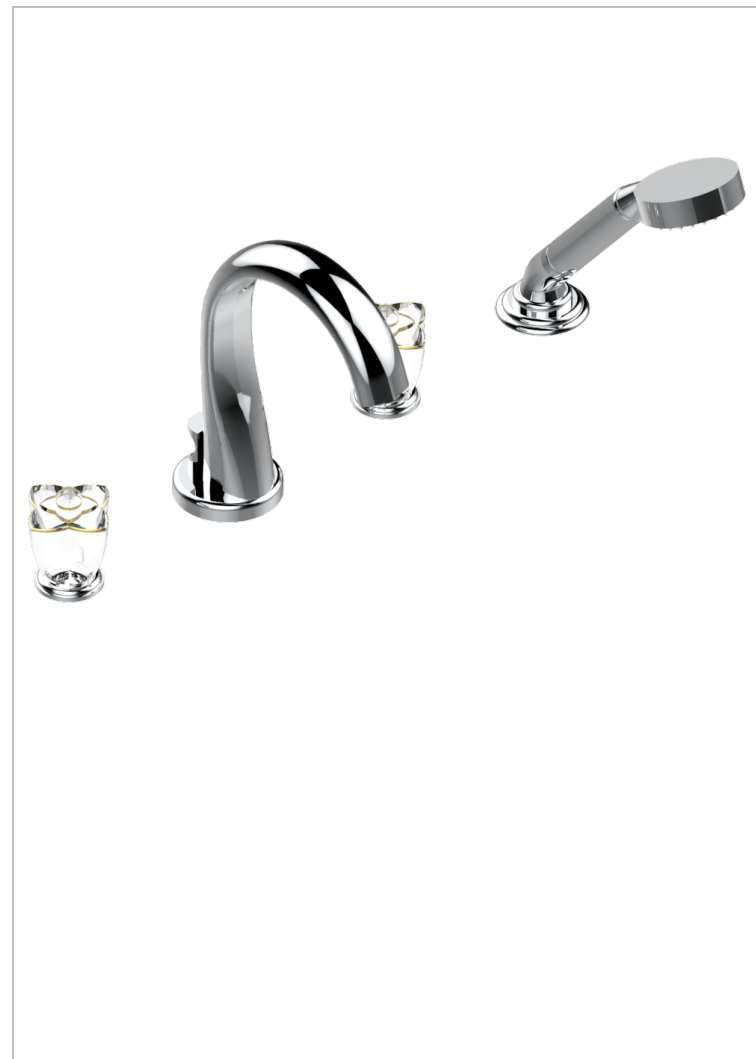

PETALE DE CRISTAL CLAIR LISERE DORE

U6E-112BUS

Mélangeur bain douche 4 trous sur gorge avec bec à inversion normal avec côtés 3/4" - standard américain

CARACTÉRISTIQUES

- ASME : ASME A112.18.1-2011/CSA B125.1-11

SPECIFICATIONS TECHNIQUES

- Recommandé : 3 bars (max. 5 bars) - Advised : 43,5 psi (max. 72 psi)
- Bec : 44,5 l/min à 3 bars - Douchette : 9,5 l/min à 3 bars
- Spout : 11.78 gpm at 43.5 psi - Handshower : 2.5 gpm at 43.5 psi

CERTIFICATIONS

FINITIONS DISPONIBLES

Bronze clair - D01
 Chromé - A02
 Chromé / doré - G02
 Chromé mat - C02
 Doré brillant - F01
 Doré mat - F07

Nickel brillant - B01
 Nickel mat - C01
 Noir mat céramique - D30
 Or pâle - F30
 Or pâle mat - F31
 Pvd blush - H62