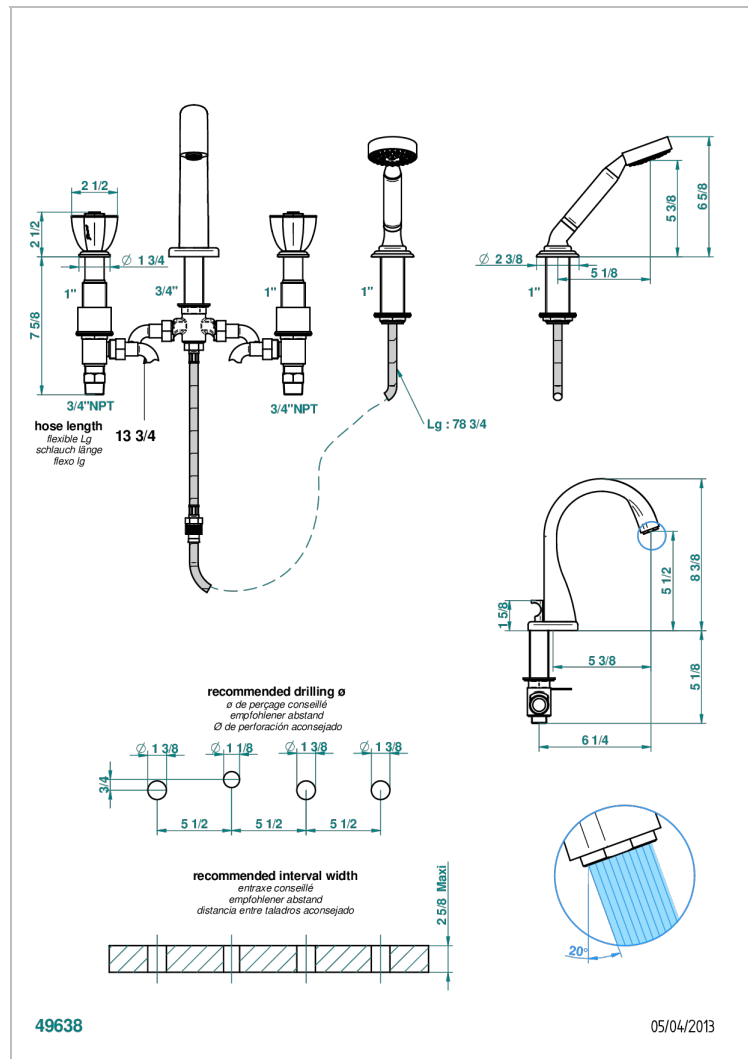

PETALE DE CRISTAL CLAIR LISERE DORE

U6E-112BUS

Mélangeur bain douche 4 trous sur gorge avec bec à inversion normal avec côtés 3/4" - standard américain

CARACTÉRISTIQUES

- ASME : ASME A112.18.1-2011/CSA B125.1-11

SPECIFICATIONS TECHNIQUES

- Recommandé : 3 bars (max. 5 bars) - Advised : 43,5 psi (max. 72 psi)
- Bec : 44,5 l/min à 3 bars - Douchette : 9,5 l/min à 3 bars
- Spout : 11.78 gpm at 43.5 psi - Handshower : 2.5 gpm at 43.5 psi