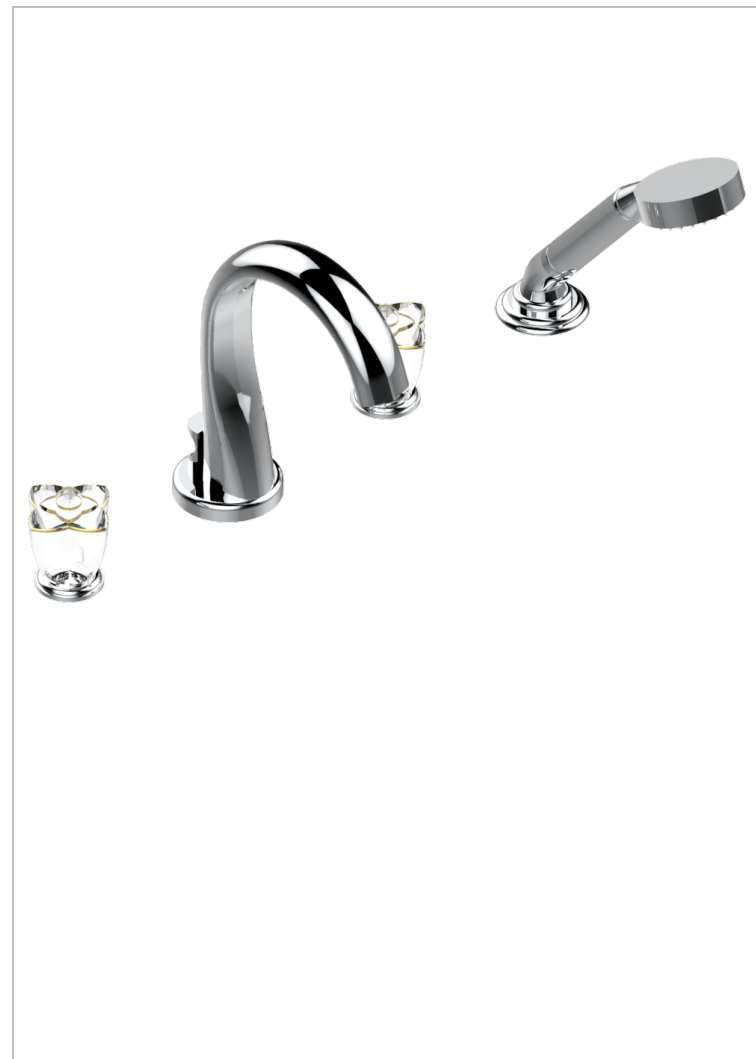

# PETALE DE CRISTAL CLAIR LISERE DORE

U6E-112BUS

Mélangeur bain douche 4 trous sur gorge avec bec à inversion normal avec côtés 3/4" - standard américain

## ESPECIFICACIONES TÉCNICAS

- Recommandé : 3 bars (max. 5 bars) - Advised : 43,5 psi (max. 72 psi)
- Bec : 44,5 l/min à 3 bars - Douchette : 9,5 l/min à 3 bars
- Spout : 11.78 gpm at 43.5 psi - Handshower : 2.5 gpm at 43.5 psi

## ACABADOS DISPONIBLES

Bronce claro - D01  
Cerámica negra mate - D30  
Cobre viejo mate - H07  
Cromo - A02  
Cromo / dorado - G02  
Cromo mate - C02

Dorado - F01  
Dorado mate - F07  
Dorado pálido - F30  
Dorado pálido mate (sin barniz) - F31  
Níquel - B01  
Níquel mate - C01

Níquel viejo - H28  
Pvd blush - H62  
Pvd blush mate - H60  
Pvd color latón - H49  
Pvd color latón mate - H50  
Pvd color níquel - H55

Pvd color níquel mate - H56  
Pvd color oro - H52  
Pvd color oro mate - H53  
Pvd grafito - H64  
Pvd grafito mate - H65  
Pvd marrón bronce - F33