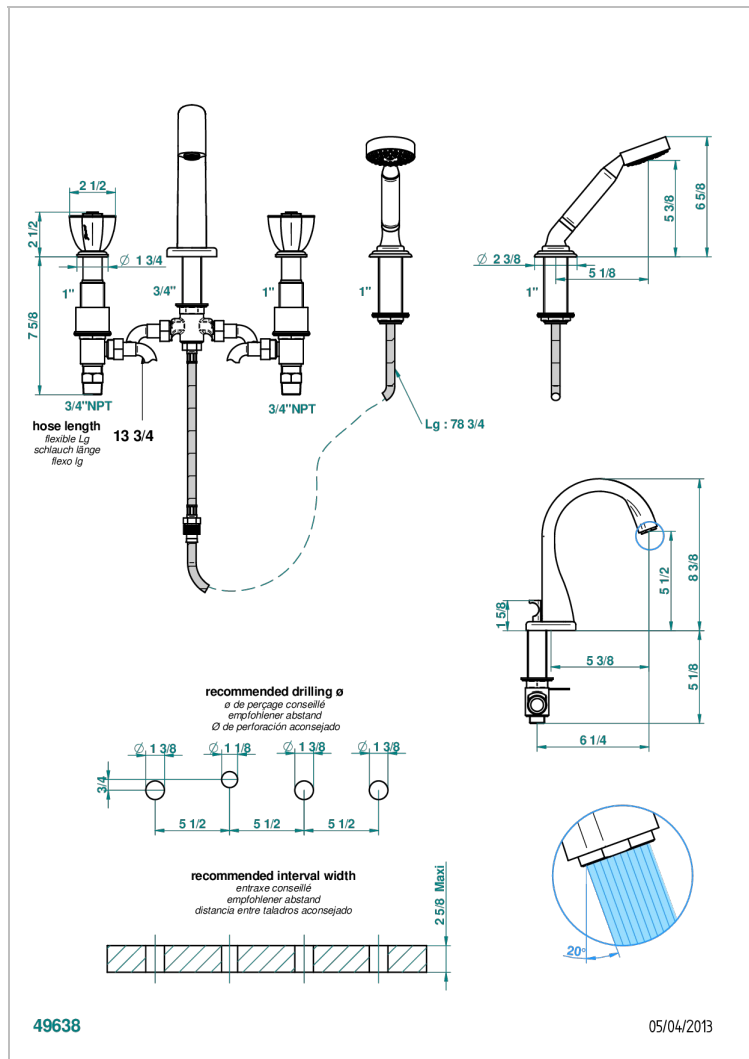

# PETALE DE CRISTAL CLAIR LISERE DORE

U6E-112BUS

Mélangeur bain douche 4 trous sur gorge avec bec à inversion normal avec côtés 3/4" - standard américain

## ESPECIFICACIONES TÉCNICAS

- Recommandé : 3 bars (max. 5 bars) - Advised : 43,5 psi (max. 72 psi)
- Bec : 44,5 l/min à 3 bars - Douchette : 9,5 l/min à 3 bars
- Spout : 11.78 gpm at 43.5 psi - Handshower : 2.5 gpm at 43.5 psi