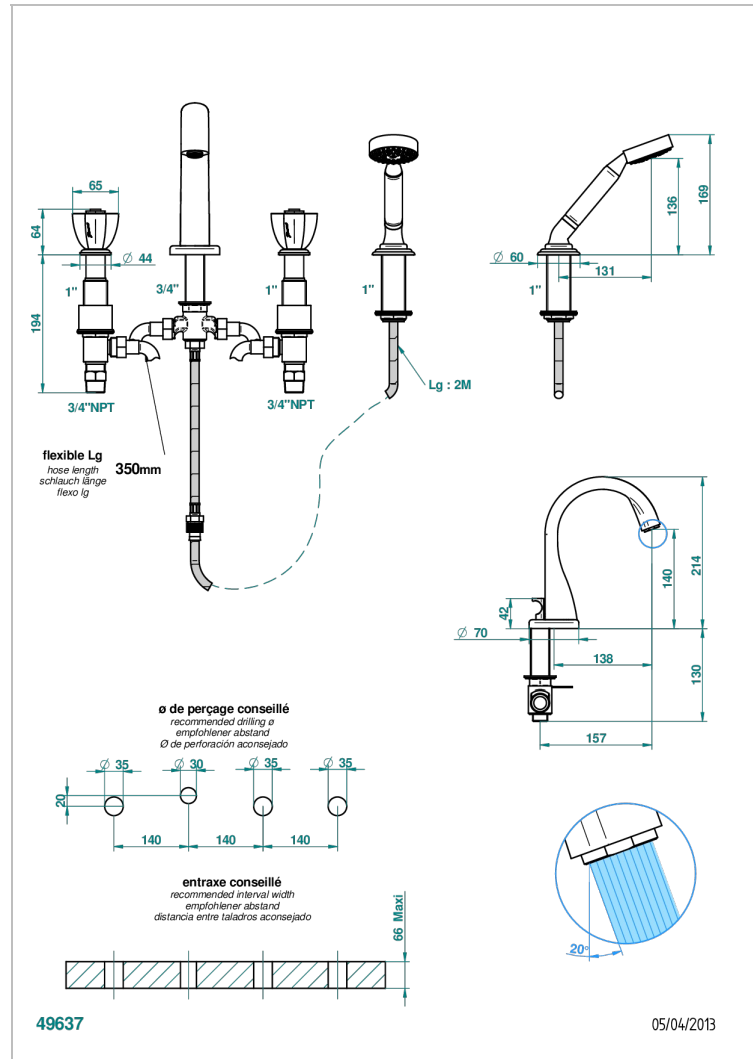

PETALE DE CRISTAL NOIR

U6D-112BUS

Mélangeur bain douche 4 trous sur gorge avec bec à inversion normal avec côtés 3/4" - standard américain

THG[®]
PARIS

CARACTÉRISTIQUES

- ASME : ASME A112.18.1-2011/CSA B125.1-11

SPECIFICATIONS TECHNIQUES

- Recommandé : 3 bars (max. 5 bars) - Advised : 43,5 psi (max. 72 psi)
- Bec : 44,5 l/min à 3 bars - Douchette : 9,5 l/min à 3 bars
- Spout : 11.78 gpm at 43.5 psi - Handshower : 2.5 gpm at 43.5 psi