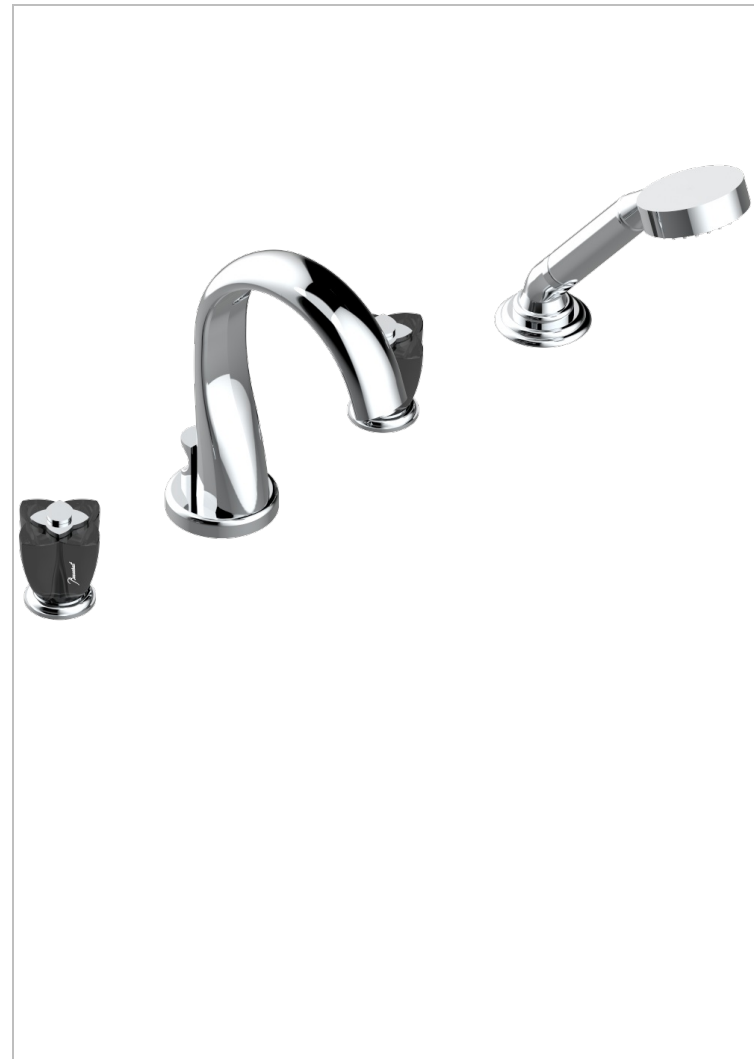

PETALE DE CRISTAL NOIR

U6D-112BUS

Mélangeur bain douche 4 trous sur gorge avec bec à inversion normal avec côtés 3/4" - standard américain

THG[®]
PARIS

CARACTÉRISTIQUES

- ASME : ASME A112.18.1-2011/CSA B125.1-11

SPECIFICATIONS TECHNIQUES

- Recommandé : 3 bars (max. 5 bars) - Advised : 43,5 psi (max. 72 psi)
- Bec : 44,5 l/min à 3 bars - Douchette : 9,5 l/min à 3 bars
- Spout : 11.78 gpm at 43.5 psi - Handshower : 2.5 gpm at 43.5 psi