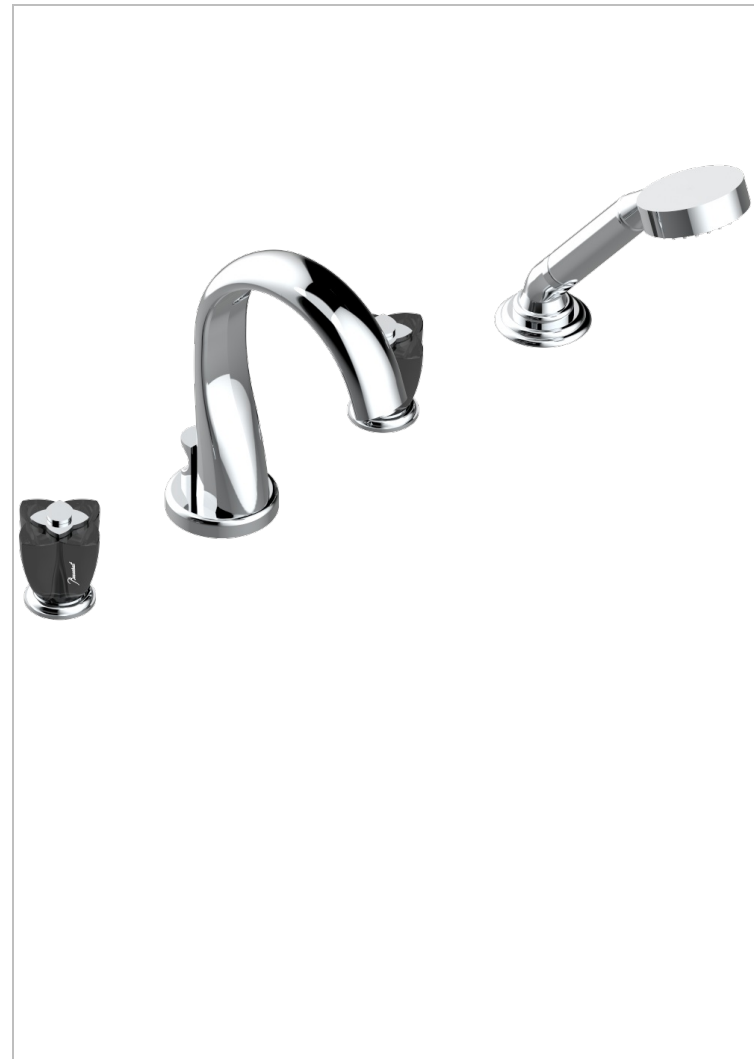

PETALE DE CRISTAL - CRISTAL NEGRO

U6D-112BUS

Mélangeur bain douche 4 trous sur gorge avec bec à inversion normal avec côtés 3/4" - standard américain

THG[®]
PARIS

CARACTERÍSTICAS

- ASME : ASME A112.18.1-2011/CSA B125.1-11

ESPECIFICACIONES TÉCNICAS

- Recommandé : 3 bars (max. 5 bars) - Advised : 43,5 psi (max. 72 psi)
- Bec : 44,5 l/min à 3 bars - Douchette : 9,5 l/min à 3 bars
- Spout : 11.78 gpm at 43.5 psi - Handshower : 2.5 gpm at 43.5 psi

ESTÁNDAR

ACABADOS DISPONIBLES

Bronce claro - D01
Cerámica negra mate - D30
Cobre viejo mate - H07
Cromo - A02
Cromo / dorado - G02
Cromo mate - C02

Dorado - F01
Dorado mate - F07
Dorado pálido - F30
Dorado pálido mate (sin barniz) - F31
Níquel - B01
Níquel mate - C01

Níquel viejo - H28
Pvd blush - H62
Pvd blush mate - H60
Pvd color latón - H49
Pvd color latón mate - H50
Pvd color níquel - H55

Pvd color níquel mate - H56
Pvd color oro - H52
Pvd color oro mate - H53
Pvd grafito - H64
Pvd grafito mate - H65
Pvd marrón bronce - F33