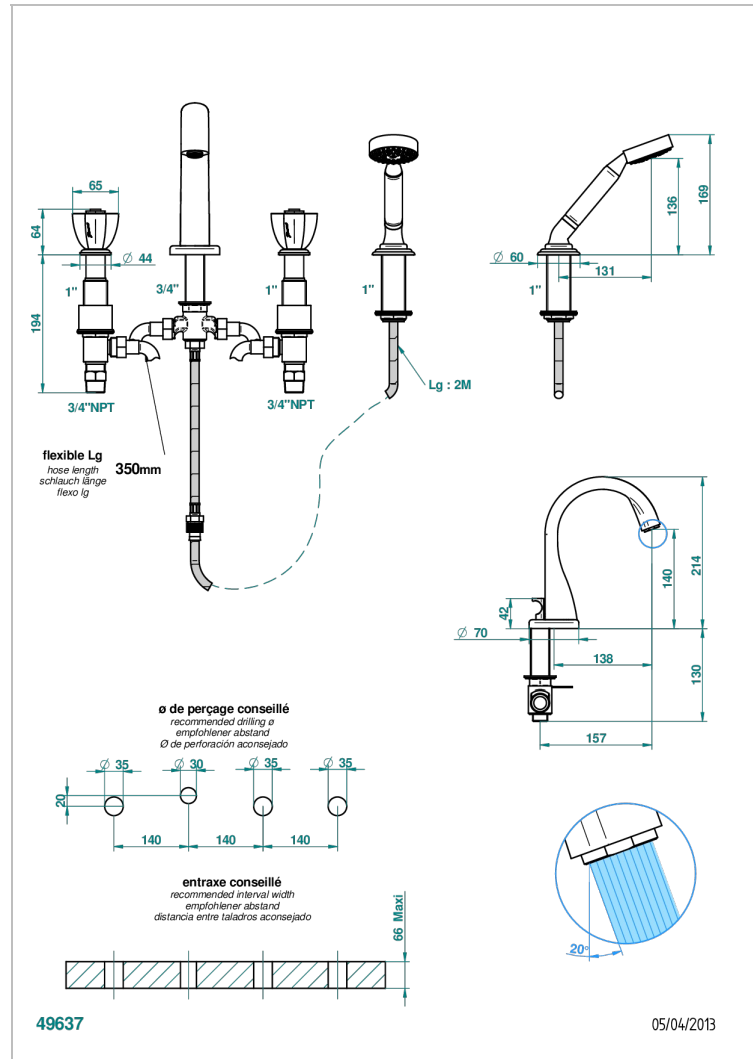

PETALE DE CRISTAL - CRISTAL NEGRO

U6D-112BUS

Mélangeur bain douche 4 trous sur gorge avec bec à inversion normal avec côtés 3/4" - standard américain

THG[®]
PARIS

CARACTERÍSTICAS

- ASME : ASME A112.18.1-2011/CSA B125.1-11

ESPECIFICACIONES TÉCNICAS

- Recommandé : 3 bars (max. 5 bars) - Advised : 43,5 psi (max. 72 psi)
- Bec : 44,5 l/min à 3 bars - Douchette : 9,5 l/min à 3 bars
- Spout : 11.78 gpm at 43.5 psi - Handshower : 2.5 gpm at 43.5 psi

Níquel viejo - H28
Pvd blush - H62
Pvd blush mate - H60
Pvd color latón - H49
Pvd color latón mate - H50
Pvd color níquel - H55

Pvd color níquel mate - H56
Pvd color oro - H52
Pvd color oro mate - H53
Pvd grafito - H64
Pvd grafito mate - H65
Pvd marrón bronce - F33

Pvd marrón bronce mate - F34
Pvd umber - H66
Pvd umber mate - H67