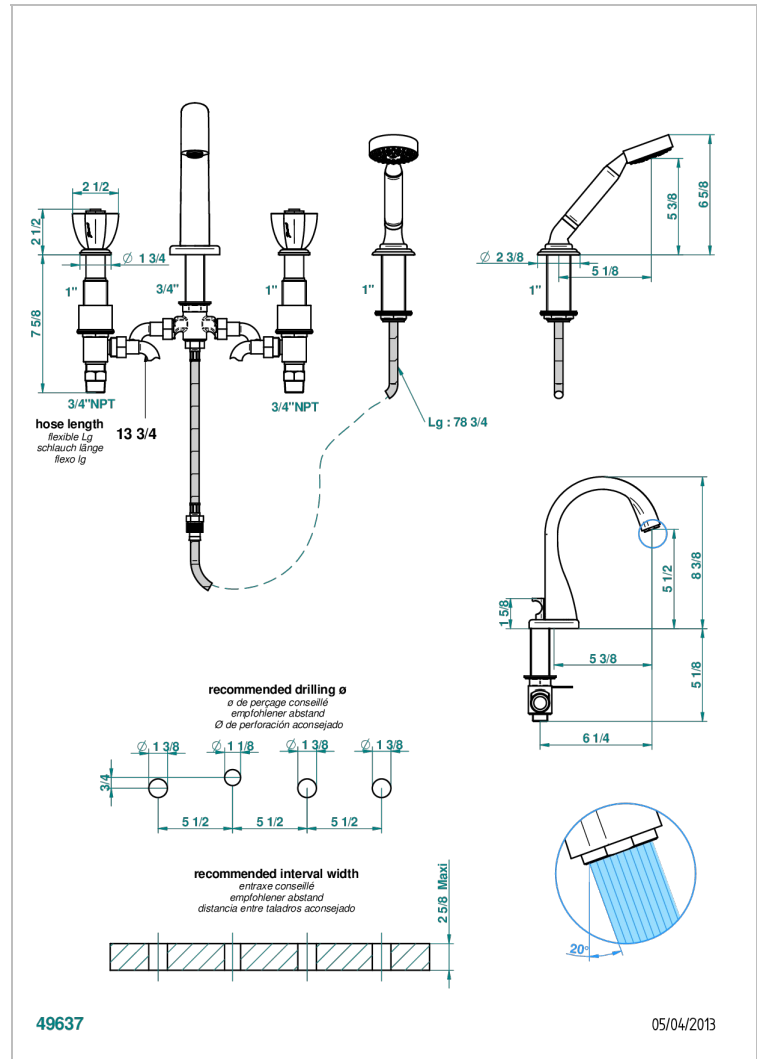

# PETALE DE CRISTAL - CRISTAL NEGRO

U6D-112BUS

THG<sup>®</sup>  
PARIS

Mélangeur bain douche 4 trous sur gorge avec bec à inversion normal avec côtés 3/4" - standard américain

## ESPECIFICACIONES TÉCNICAS

- Recommandé : 3 bars (max. 5 bars) - Advised : 43,5 psi (max. 72 psi)
- Bec : 44,5 l/min à 3 bars - Douchette : 9,5 l/min à 3 bars
- Spout : 11.78 gpm at 43.5 psi - Handshower : 2.5 gpm at 43.5 psi