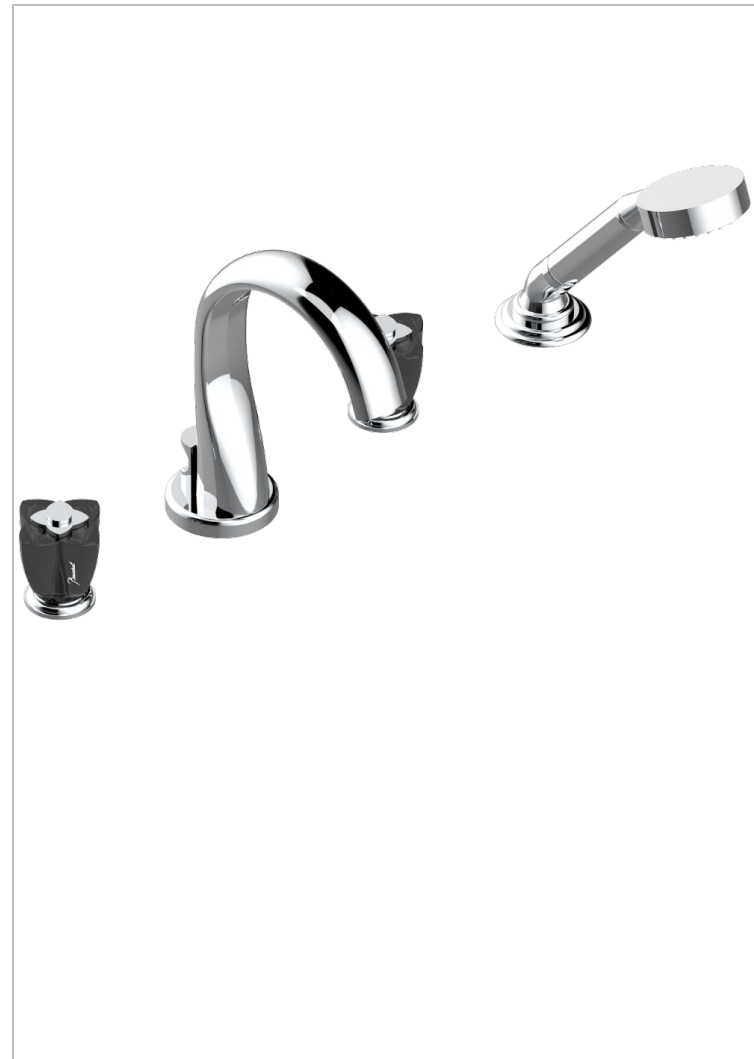

# PETALE DE CRISTAL - CRISTAL NEGRO

U6D-112BUS

THG<sup>®</sup>  
PARIS

Mélangeur bain douche 4 trous sur gorge avec bec à inversion normal avec côtés 3/4" - standard américain

## ESPECIFICACIONES TÉCNICAS

- Recommandé : 3 bars (max. 5 bars) - Advised : 43,5 psi (max. 72 psi)
- Bec : 44,5 l/min à 3 bars - Douchette : 9,5 l/min à 3 bars
- Spout : 11.78 gpm at 43.5 psi - Handshower : 2.5 gpm at 43.5 psi

## ACABADOS DISPONIBLES

Bronce claro - D01  
 Cerámica negra mate - D30  
 Cobre viejo mate - H07  
 Cromo - A02  
 Cromo / dorado - G02  
 Cromo mate - C02

Dorado - F01  
 Dorado mate - F07  
 Dorado pálido - F30  
 Dorado pálido mate (sin barniz) - F31  
 Níquel - B01  
 Níquel mate - C01

Níquel viejo - H28  
 Pvd blush - H62  
 Pvd blush mate - H60  
 Pvd color latón - H49  
 Pvd color latón mate - H50  
 Pvd color níquel - H55

Pvd color níquel mate - H56  
 Pvd color oro - H52  
 Pvd color oro mate - H53  
 Pvd grafito - H64  
 Pvd grafito mate - H65  
 Pvd marrón bronce - F33