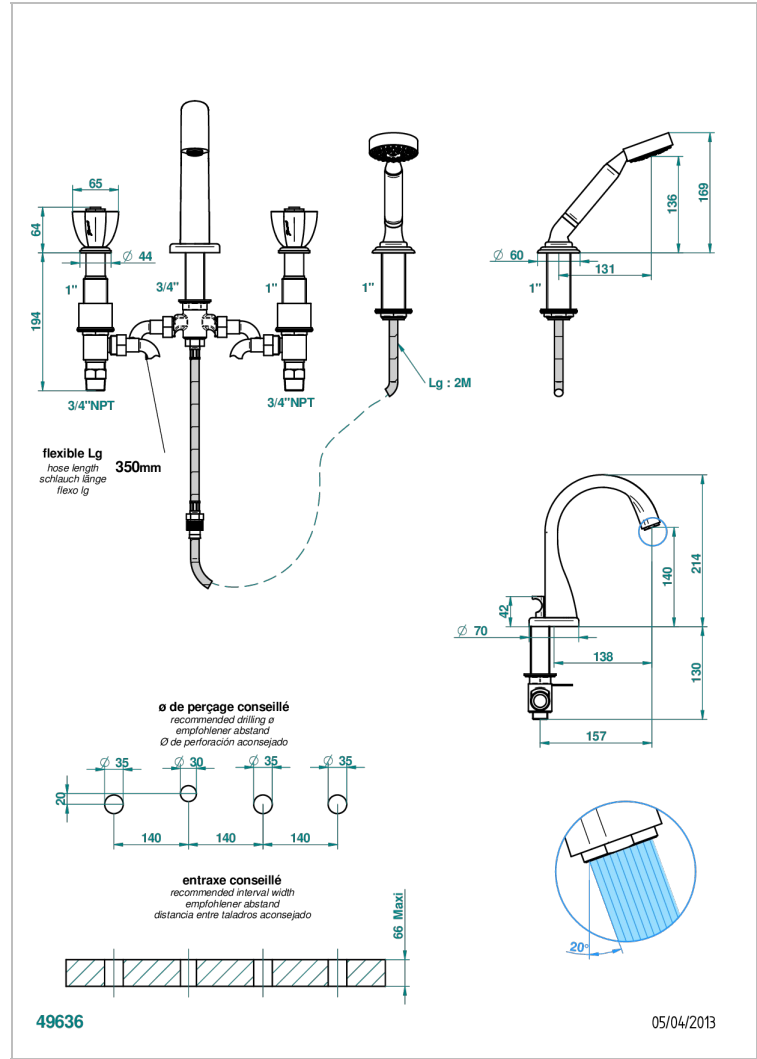

PETALE DE CRISTAL ROUGE

U6C-112BUS

Mélangeur bain douche 4 trous sur gorge avec bec à inversion normal avec côtés 3/4" - standard américain

THG[®]
PARIS

CARACTÉRISTIQUES

- ASME : ASME A112.18.1-2011/CSA B125.1-11

SPECIFICATIONS TECHNIQUES

- Recommandé : 3 bars (max. 5 bars) - Advised : 43,5 psi (max. 72 psi)
- Bec : 44,5 l/min à 3 bars - Douchette : 9,5 l/min à 3 bars
- Spout : 11.78 gpm at 43.5 psi - Handshower : 2.5 gpm at 43.5 psi