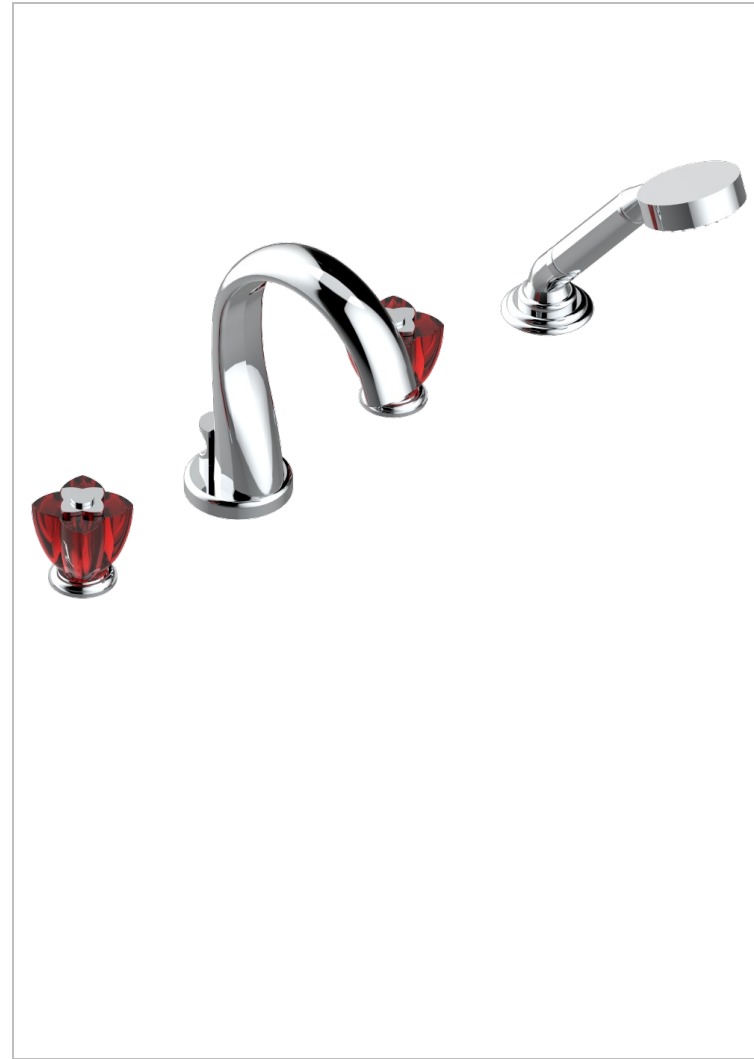

PETALE DE CRISTAL ROUGE

U6C-112BUS

Mélangeur bain douche 4 trous sur gorge avec bec à inversion normal avec côtés 3/4" - standard américain

THG[®]
PARIS

CARACTÉRISTIQUES

- ASME : ASME A112.18.1-2011/CSA B125.1-11

SPECIFICATIONS TECHNIQUES

- Recommandé : 3 bars (max. 5 bars) - Advised : 43,5 psi (max. 72 psi)
- Bec : 44,5 l/min à 3 bars - Douchette : 9,5 l/min à 3 bars
- Spout : 11.78 gpm at 43.5 psi - Handshower : 2.5 gpm at 43.5 psi