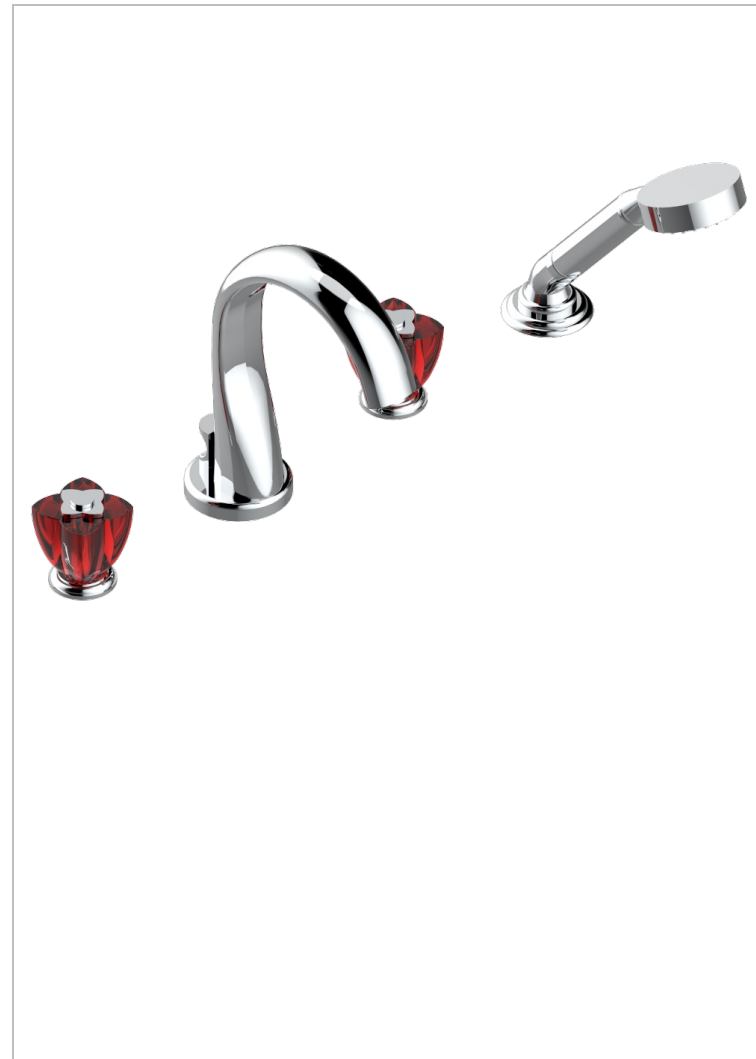

PETALE DE CRISTAL - CRISTAL ROJO

U6C-112BUS

Mélangeur bain douche 4 trous sur gorge avec bec à inversion normal avec côtés 3/4" - standard américain

THG[®]
PARIS

CARACTERÍSTICAS

- ASME : ASME A112.18.1-2011/CSA B125.1-11

ESPECIFICACIONES TÉCNICAS

- Recommandé : 3 bars (max. 5 bars) - Advised : 43,5 psi (max. 72 psi)
- Bec : 44,5 l/min à 3 bars - Douchette : 9,5 l/min à 3 bars
- Spout : 11.78 gpm at 43.5 psi - Handshower : 2.5 gpm at 43.5 psi

ESTÁNDAR

ACABADOS DISPONIBLES

Bronce claro - D01
Cerámica negra mate - D30
Cobre viejo mate - H07
Cromo - A02
Cromo / dorado - G02
Cromo mate - C02

Dorado - F01
Dorado mate - F07
Dorado pálido - F30
Dorado pálido mate (sin barniz) - F31
Níquel - B01
Níquel mate - C01

Níquel viejo - H28
Pvd blush - H62
Pvd blush mate - H60
Pvd color latón - H49
Pvd color latón mate - H50
Pvd color níquel - H55

Pvd color níquel mate - H56
Pvd color oro - H52
Pvd color oro mate - H53
Pvd grafito - H64
Pvd grafito mate - H65
Pvd marrón bronce - F33