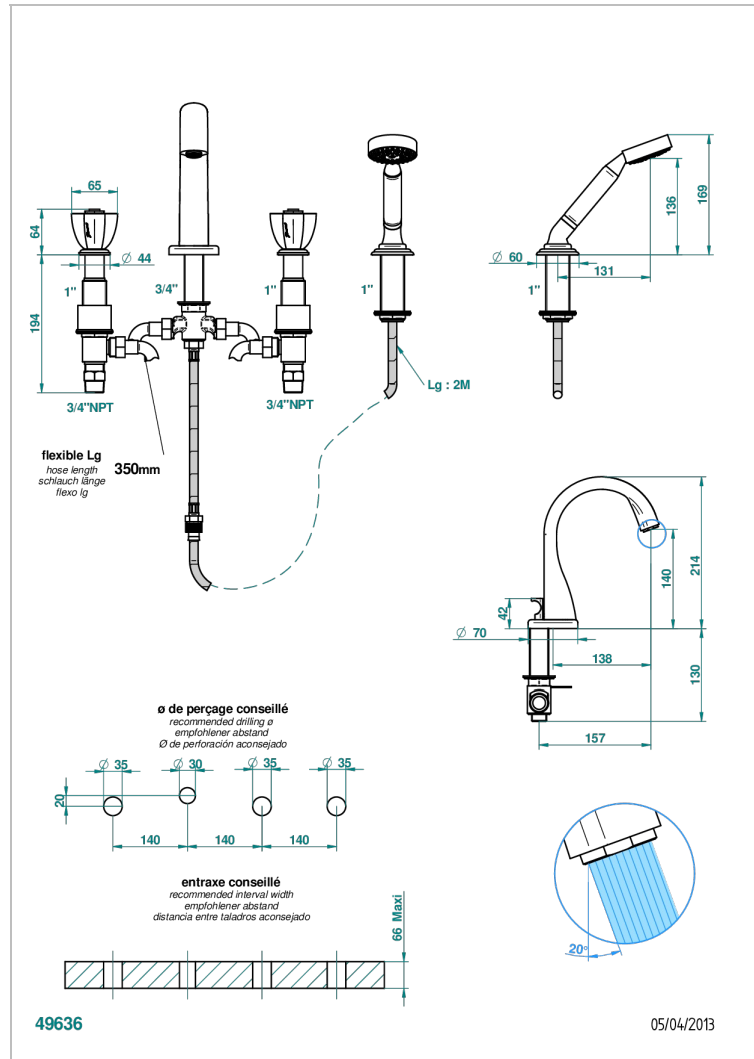

PETALE DE CRISTAL - CRISTAL ROJO

U6C-112BUS

Mélangeur bain douche 4 trous sur gorge avec bec à inversion normal avec côtés 3/4" - standard américain

THG[®]
PARIS

CARACTERÍSTICAS

- ASME : ASME A112.18.1-2011/CSA B125.1-11

ESPECIFICACIONES TÉCNICAS

- Recommandé : 3 bars (max. 5 bars) - Advised : 43,5 psi (max. 72 psi)
- Bec : 44,5 l/min à 3 bars - Douchette : 9,5 l/min à 3 bars
- Spout : 11.78 gpm at 43.5 psi - Handshower : 2.5 gpm at 43.5 psi

Níquel viejo - H28
Pvd blush - H62
Pvd blush mate - H60
Pvd color latón - H49
Pvd color latón mate - H50
Pvd color níquel - H55

Pvd color níquel mate - H56
Pvd color oro - H52
Pvd color oro mate - H53
Pvd grafito - H64
Pvd grafito mate - H65
Pvd marrón bronce - F33

Pvd marrón bronce mate - F34
Pvd umber - H66
Pvd umber mate - H67