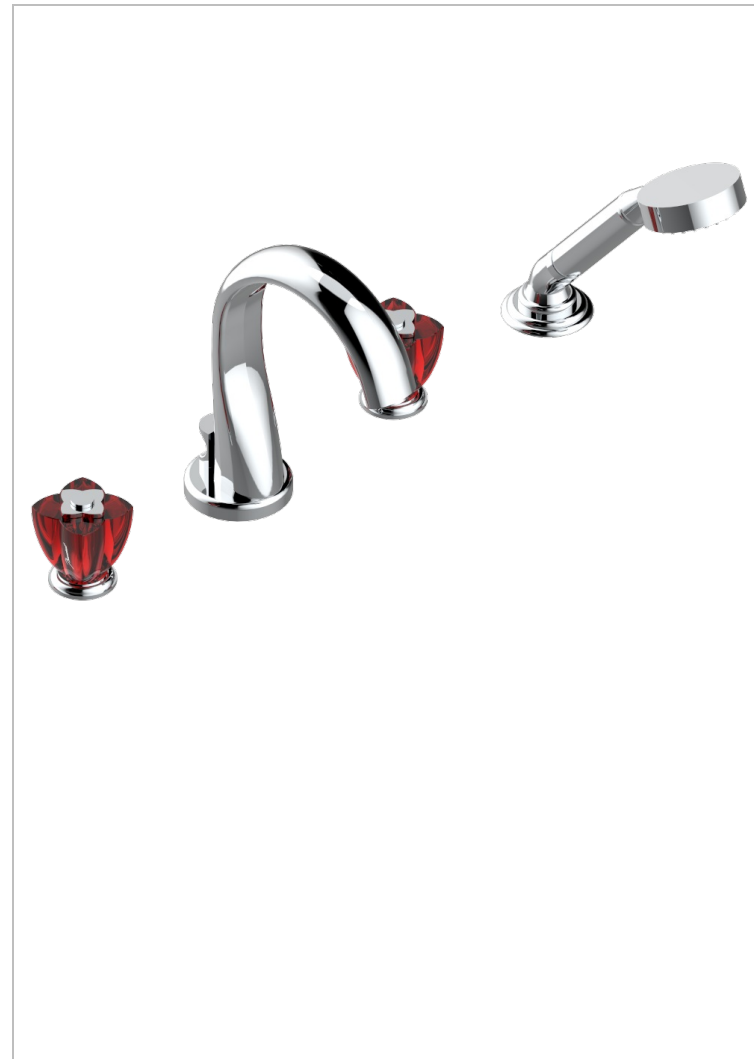

PETALE DE CRISTAL ROUGE

U6C-112BUS

Mélangeur bain douche 4 trous sur gorge avec bec à inversion normal avec côtés 3/4" - standard américain

THG[®]
PARIS

CARACTÉRISTIQUES

- ASME : ASME A112.18.1-2011/CSA B125.1-11

SPECIFICATIONS TECHNIQUES

- Recommandé : 3 bars (max. 5 bars) - Advised : 43,5 psi (max. 72 psi)
- Bec : 44,5 l/min à 3 bars - Douchette : 9,5 l/min à 3 bars
- Spout : 11.78 gpm at 43.5 psi - Handshower : 2.5 gpm at 43.5 psi