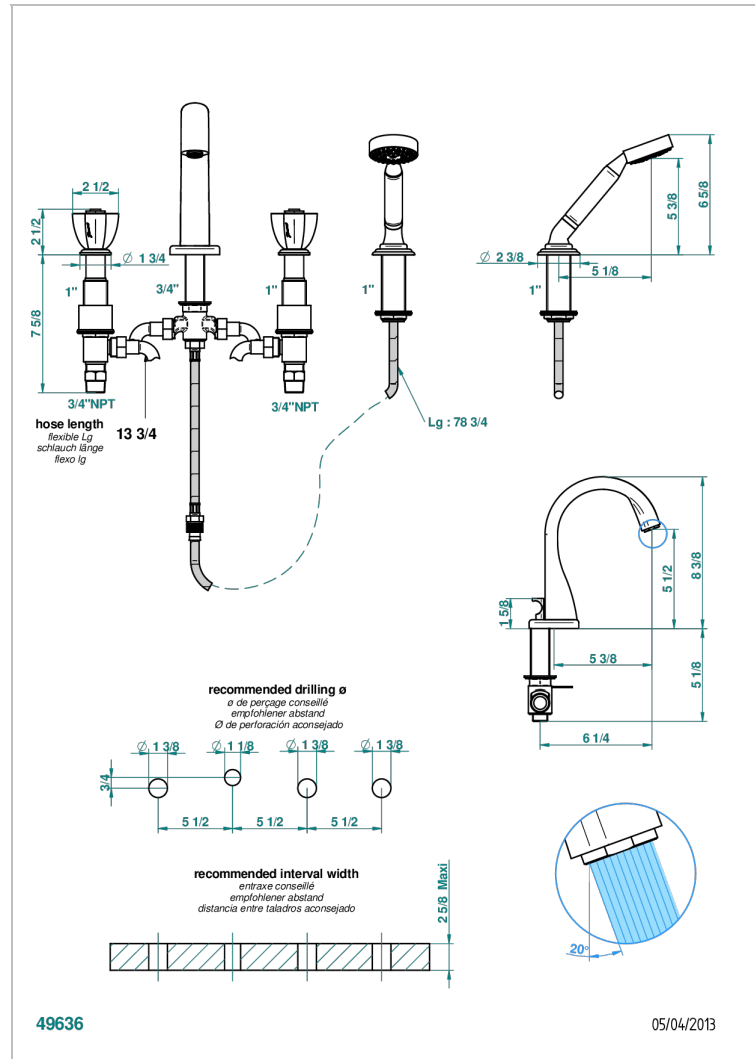

PETALE DE CRISTAL ROUGE

U6C-112BUS

Mélangeur bain douche 4 trous sur gorge avec bec à inversion normal avec côtés 3/4" - standard américain

THG[®]
PARIS

CARACTÉRISTIQUES

- ASME : ASME A112.18.1-2011/CSA B125.1-11

SPECIFICATIONS TECHNIQUES

- Recommandé : 3 bars (max. 5 bars) - Advised : 43,5 psi (max. 72 psi)
- Bec : 44,5 l/min à 3 bars - Douchette : 9,5 l/min à 3 bars
- Spout : 11.78 gpm at 43.5 psi - Handshower : 2.5 gpm at 43.5 psi