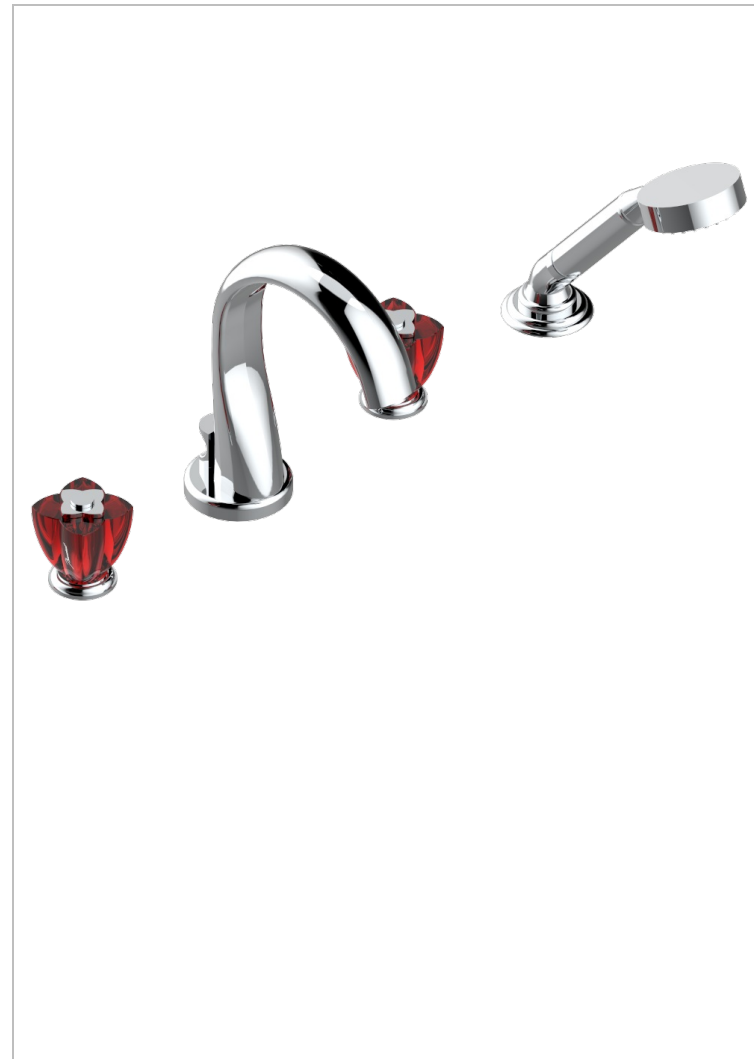

PETALE DE CRISTAL - CRISTAL ROJO

U6C-112BUS

Mélangeur bain douche 4 trous sur gorge avec bec à inversion normal avec côtés 3/4" - standard américain

CARACTERÍSTICAS

- ASME : ASME A112.18.1-2011/CSA B125.1-11

ESPECIFICACIONES TÉCNICAS

- Recommandé : 3 bars (max. 5 bars) - Advised : 43,5 psi (max. 72 psi)
- Bec : 44,5 l/min à 3 bars - Douchette : 9,5 l/min à 3 bars
- Spout : 11.78 gpm at 43.5 psi - Handshower : 2.5 gpm at 43.5 psi

ESTÁNDAR

ACABADOS DISPONIBLES

Bronce claro - D01
 Cerámica negra mate - D30
 Cobre viejo mate - H07
 Cromo - A02
 Cromo / dorado - G02
 Cromo mate - C02

Dorado - F01
 Dorado mate - F07
 Dorado pálido - F30
 Dorado pálido mate (sin barniz) - F31
 Níquel - B01
 Níquel mate - C01

Níquel viejo - H28
 Pvd blush - H62
 Pvd blush mate - H60
 Pvd color latón - H49
 Pvd color latón mate - H50
 Pvd color níquel - H55

Pvd color níquel mate - H56
 Pvd color oro - H52
 Pvd color oro mate - H53
 Pvd grafito - H64
 Pvd grafito mate - H65
 Pvd marrón bronce - F33