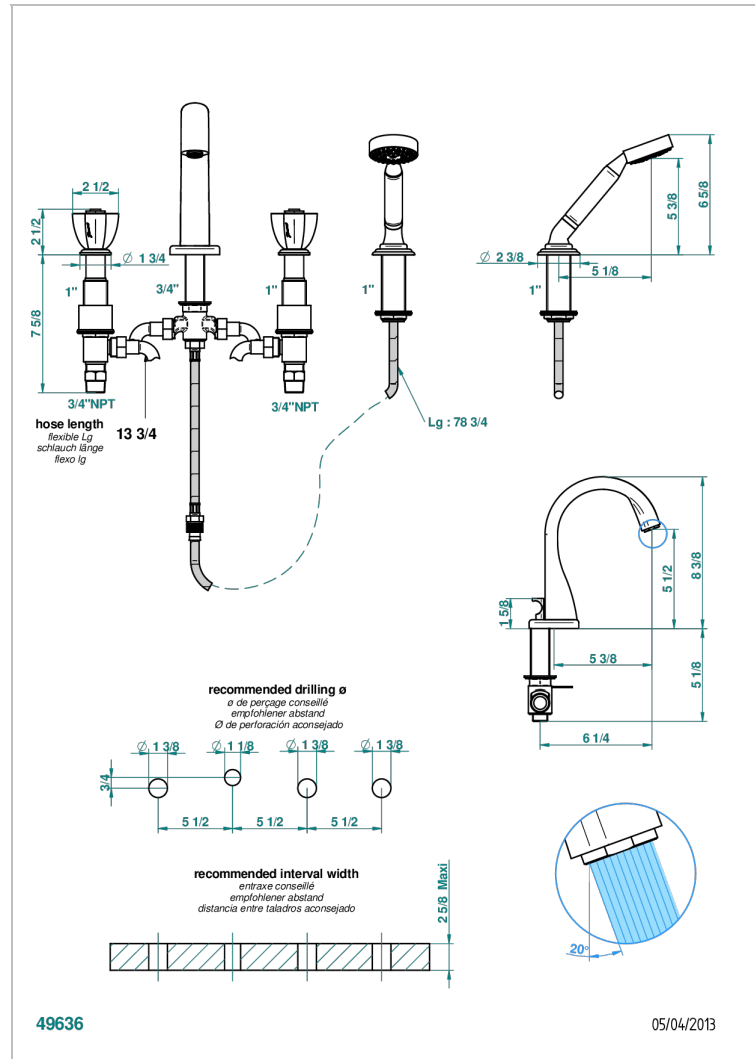

PETALE DE CRISTAL - CRISTAL ROJO

U6C-112BUS

Mélangeur bain douche 4 trous sur gorge avec bec à inversion normal avec côtés 3/4" - standard américain

CARACTERÍSTICAS

- ASME : ASME A112.18.1-2011/CSA B125.1-11

ESPECIFICACIONES TÉCNICAS

- Recommandé : 3 bars (max. 5 bars) - Advised : 43,5 psi (max. 72 psi)
- Bec : 44,5 l/min à 3 bars - Douchette : 9,5 l/min à 3 bars
- Spout : 11.78 gpm at 43.5 psi - Handshower : 2.5 gpm at 43.5 psi