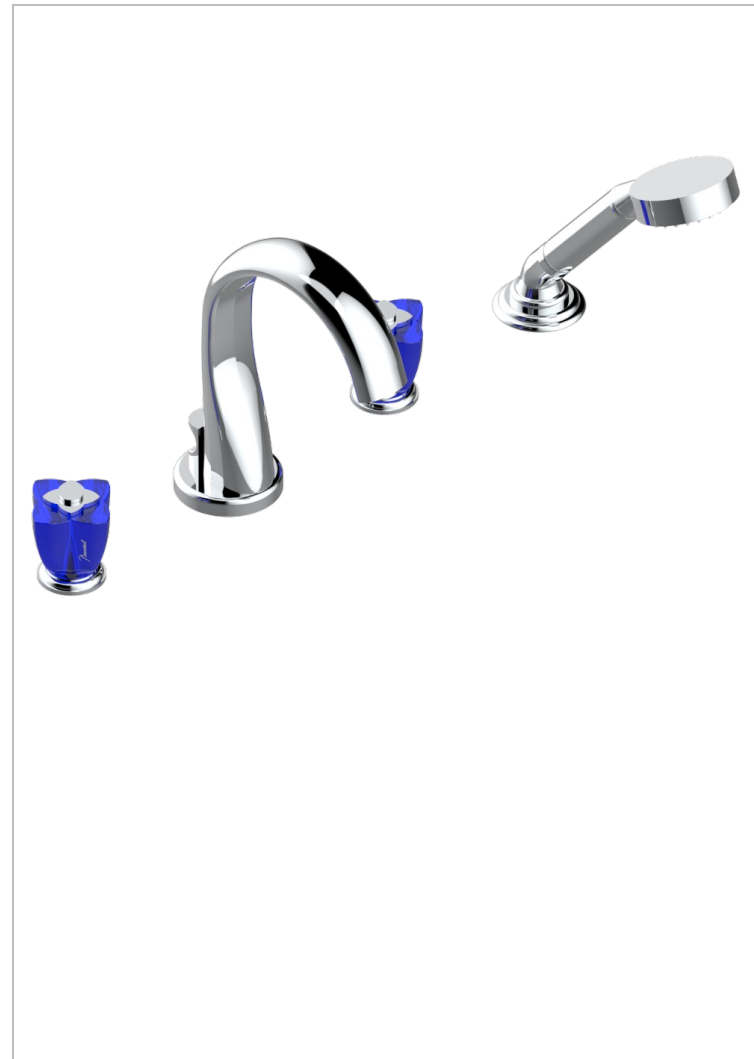

PETALE DE CRISTAL BLEU

U6B-112BUS

Mélangeur bain douche 4 trous sur gorge avec bec à inversion normal avec côtés 3/4" - standard américain

THG[®]
PARIS

CARACTÉRISTIQUES

- ASME : ASME A112.18.1-2011/CSA B125.1-11

SPECIFICATIONS TECHNIQUES

- Recommandé : 3 bars (max. 5 bars) - Advised : 43,5 psi (max. 72 psi)
- Bec : 44,5 l/min à 3 bars - Douchette : 9,5 l/min à 3 bars
- Spout : 11.78 gpm at 43.5 psi - Handshower : 2.5 gpm at 43.5 psi