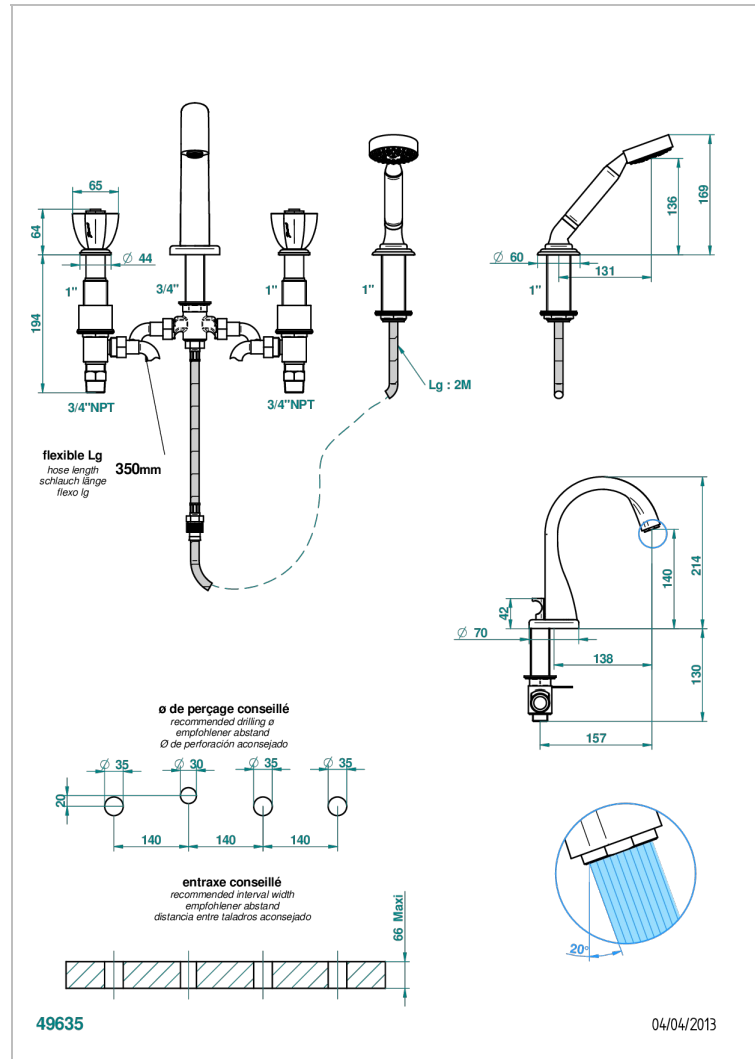

PETALE DE CRISTAL BLEU

U6B-112BUS

Mélangeur bain douche 4 trous sur gorge avec bec à inversion normal avec côtés 3/4" - standard américain

THG[®]
PARIS

CARACTÉRISTIQUES

- ASME : ASME A112.18.1-2011/CSA B125.1-11

SPECIFICATIONS TECHNIQUES

- Recommandé : 3 bars (max. 5 bars) - Advised : 43,5 psi (max. 72 psi)
- Bec : 44,5 l/min à 3 bars - Douchette : 9,5 l/min à 3 bars
- Spout : 11.78 gpm at 43.5 psi - Handshower : 2.5 gpm at 43.5 psi