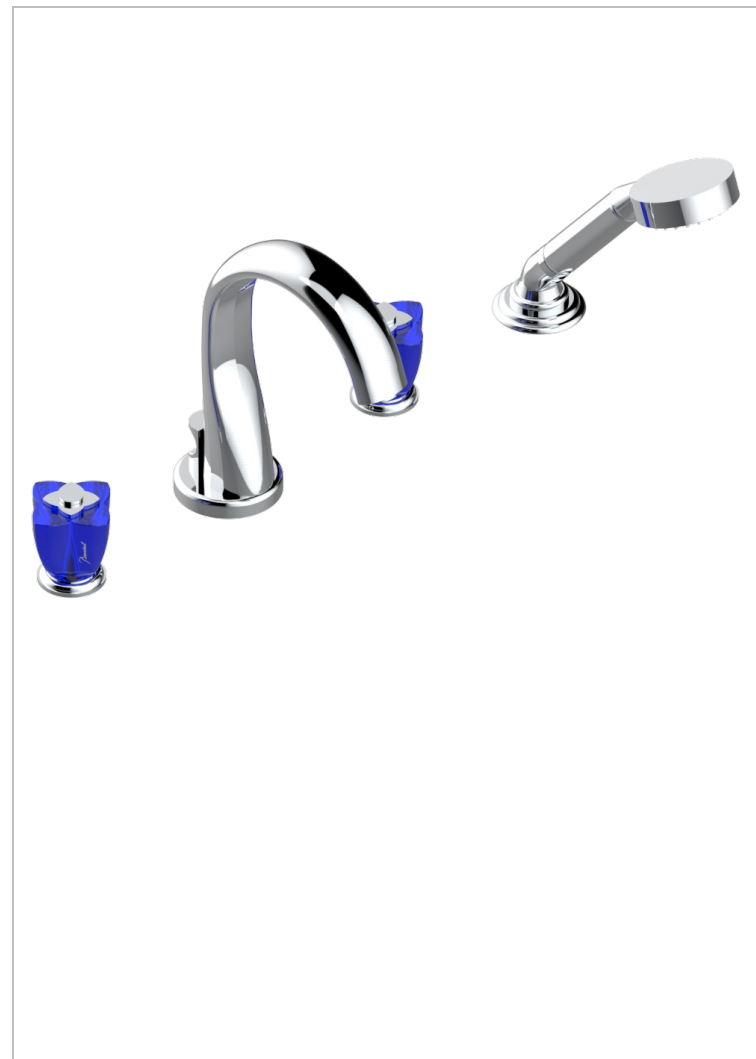

PETALE DE CRISTAL - AZUL CRISTAL

U6B-112BUS

Mélangeur bain douche 4 trous sur gorge avec bec à inversion normal avec côtés 3/4" - standard américain

CARACTERÍSTICAS

- ASME : ASME A112.18.1-2011/CSA B125.1-11

ESPECIFICACIONES TÉCNICAS

- Recommandé : 3 bars (max. 5 bars) - Advised : 43,5 psi (max. 72 psi)
- Bec : 44,5 l/min à 3 bars - Douchette : 9,5 l/min à 3 bars
- Spout : 11.78 gpm at 43.5 psi - Handshower : 2.5 gpm at 43.5 psi

ESTÁNDAR

ACABADOS DISPONIBLES

Bronce claro - D01
Cerámica negra mate - D30
Cobre viejo mate - H07
Cromo - A02
Cromo / dorado - G02
Cromo mate - C02

Dorado - F01
Dorado mate - F07
Dorado pálido - F30
Dorado pálido mate (sin barniz) - F31
Níquel - B01
Níquel mate - C01

Níquel viejo - H28
Pvd blush - H62
Pvd blush mate - H60
Pvd color latón - H49
Pvd color latón mate - H50
Pvd color níquel - H55

Pvd color níquel mate - H56
Pvd color oro - H52
Pvd color oro mate - H53
Pvd grafito - H64
Pvd grafito mate - H65
Pvd marrón bronce - F33