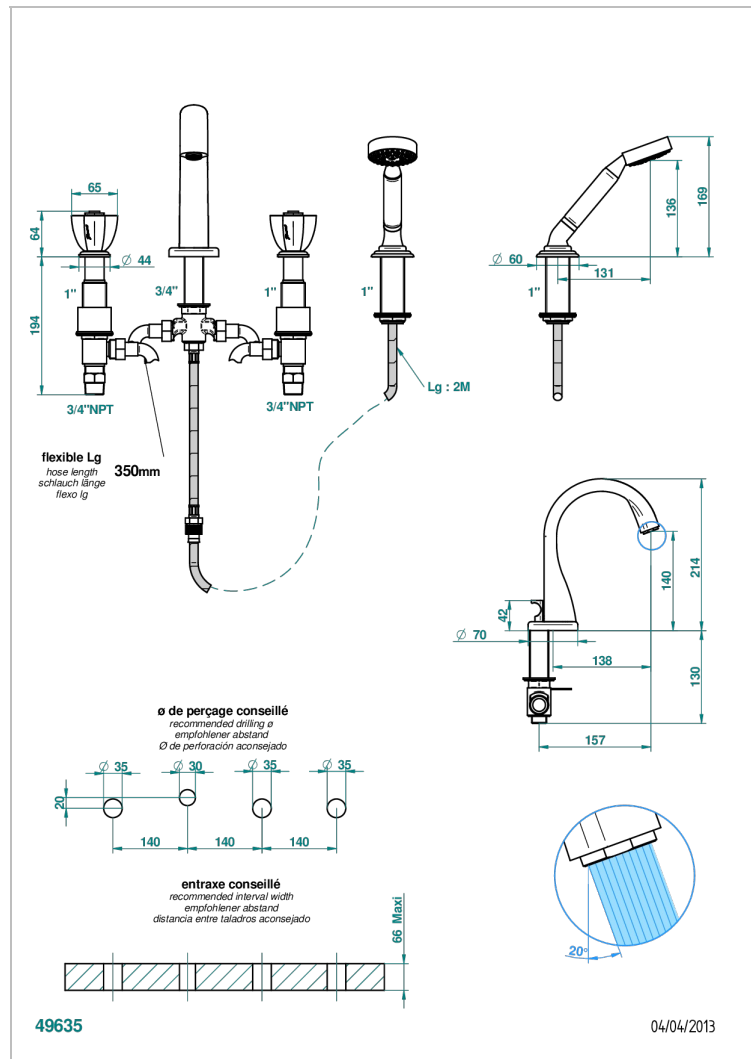

PETALE DE CRISTAL - AZUL CRISTAL

U6B-112BUS

Mélangeur bain douche 4 trous sur gorge avec bec à inversion normal avec côtés 3/4" - standard américain

CARACTERÍSTICAS

- ASME : ASME A112.18.1-2011/CSA B125.1-11

ESPECIFICACIONES TÉCNICAS

- Recommandé : 3 bars (max. 5 bars) - Advised : 43,5 psi (max. 72 psi)
- Bec : 44,5 l/min à 3 bars - Douchette : 9,5 l/min à 3 bars
- Spout : 11.78 gpm at 43.5 psi - Handshower : 2.5 gpm at 43.5 psi