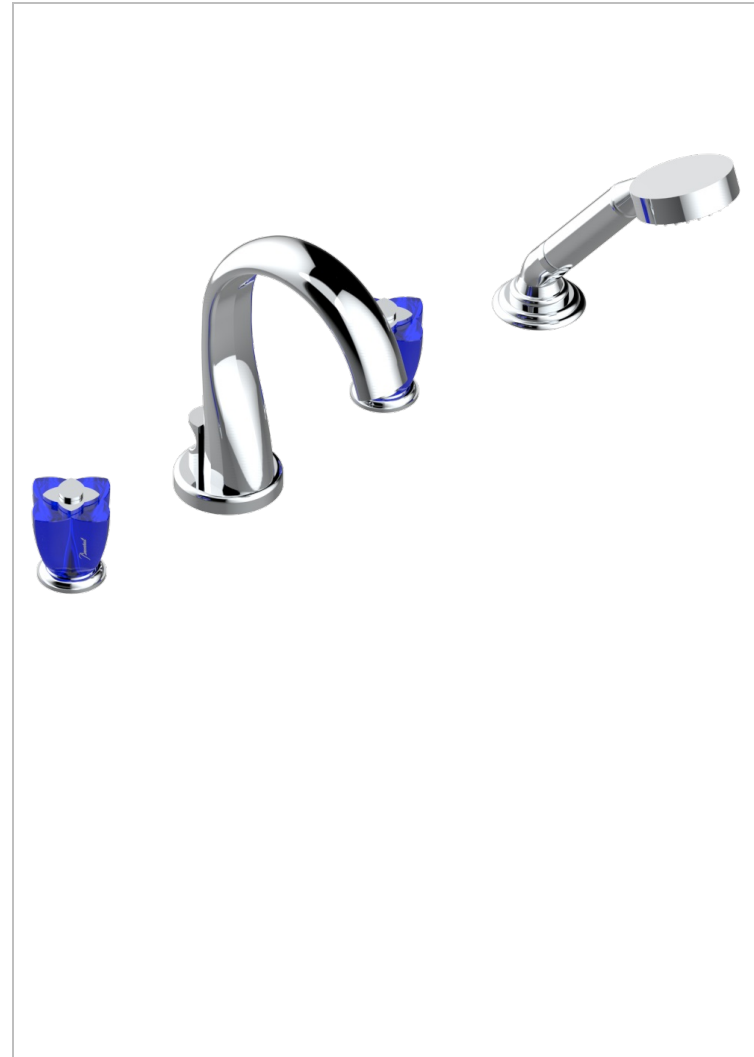

# PETALE DE CRISTAL BLEU

U6B-112BUS

THG<sup>®</sup>  
PARIS

Mélangeur bain douche 4 trous sur gorge avec bec à inversion normal avec côtés 3/4" - standard américain

## SPECIFICATIONS TECHNIQUES

- Recommandé : 3 bars (max. 5 bars) - Advised : 43,5 psi (max. 72 psi)
- Bec : 44,5 l/min à 3 bars - Douchette : 9,5 l/min à 3 bars
- Spout : 11.78 gpm at 43.5 psi - Handshower : 2.5 gpm at 43.5 psi