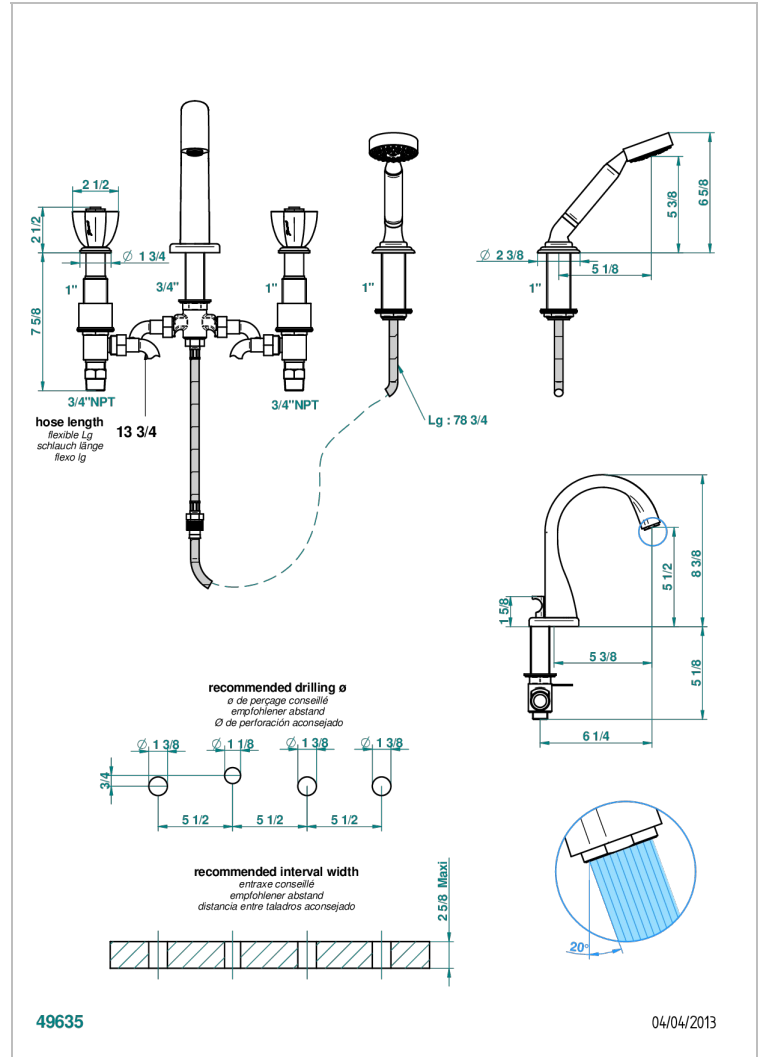

# PETALE DE CRISTAL BLEU

U6B-112BUS

THG<sup>®</sup>  
PARIS

Mélangeur bain douche 4 trous sur gorge avec bec à inversion normal avec côtés 3/4" - standard américain

## SPECIFICATIONS TECHNIQUES

- Recommandé : 3 bars (max. 5 bars) - Advised : 43,5 psi (max. 72 psi)
- Bec : 44,5 l/min à 3 bars - Douchette : 9,5 l/min à 3 bars
- Spout : 11.78 gpm at 43.5 psi - Handshower : 2.5 gpm at 43.5 psi