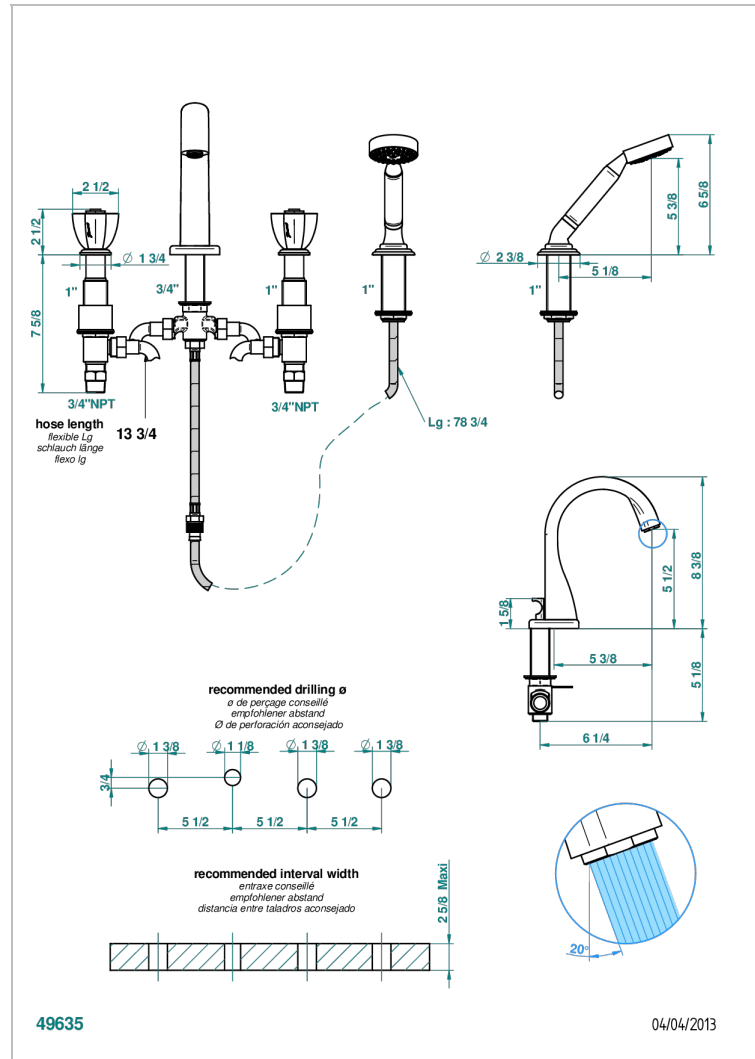

PETALE DE CRISTAL - AZUL CRISTAL

U6B-112BUS

Mélangeur bain douche 4 trous sur gorge avec bec à inversion normal avec côtés 3/4" - standard américain

CARACTERÍSTICAS

- ASME : ASME A112.18.1-2011/CSA B125.1-11

ESPECIFICACIONES TÉCNICAS

- Recommandé : 3 bars (max. 5 bars) - Advised : 43,5 psi (max. 72 psi)
- Bec : 44,5 l/min à 3 bars - Douchette : 9,5 l/min à 3 bars
- Spout : 11.78 gpm at 43.5 psi - Handshower : 2.5 gpm at 43.5 psi