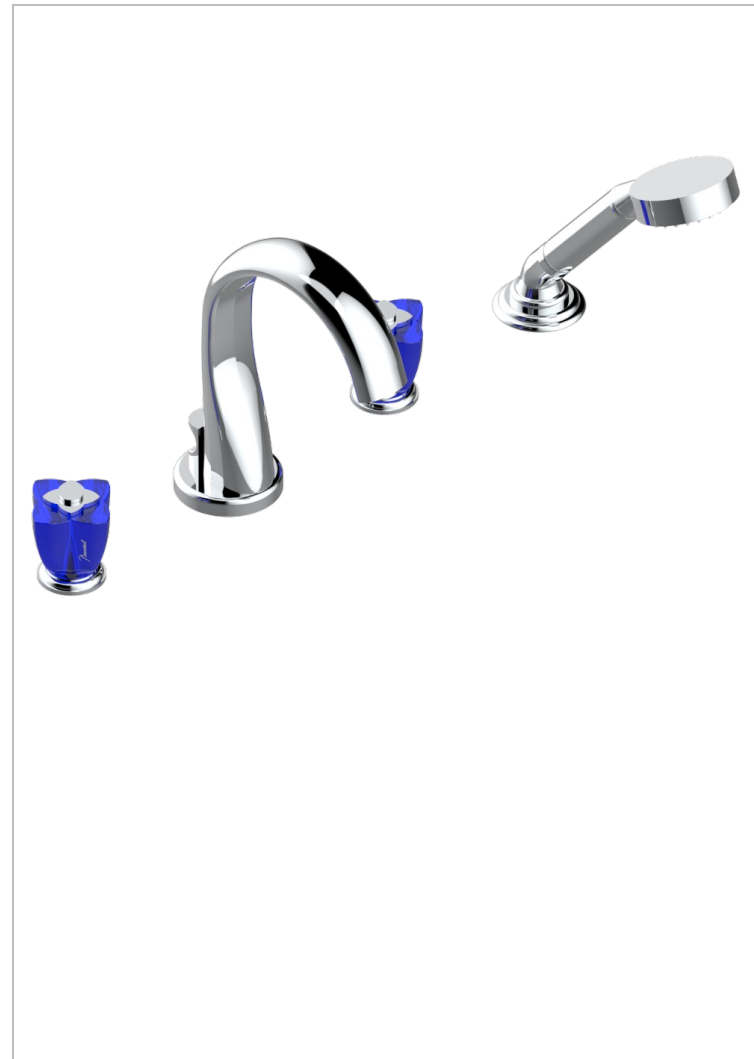

PETALE DE CRISTAL - AZUL CRISTAL

U6B-112BUS

Mélangeur bain douche 4 trous sur gorge avec bec à inversion normal avec côtés 3/4" - standard américain

CARACTERÍSTICAS

- ASME : ASME A112.18.1-2011/CSA B125.1-11

ESPECIFICACIONES TÉCNICAS

- Recommandé : 3 bars (max. 5 bars) - Advised : 43,5 psi (max. 72 psi)
- Bec : 44,5 l/min à 3 bars - Douchette : 9,5 l/min à 3 bars
- Spout : 11.78 gpm at 43.5 psi - Handshower : 2.5 gpm at 43.5 psi

ESTÁNDAR

ACABADOS DISPONIBLES

Bronce claro - D01
Cerámica negra mate - D30
Cobre viejo mate - H07
Cromo - A02
Cromo / dorado - G02
Cromo mate - C02

Dorado - F01
Dorado mate - F07
Dorado pálido - F30
Dorado pálido mate (sin barniz) - F31
Níquel - B01
Níquel mate - C01

Níquel viejo - H28
Pvd blush - H62
Pvd blush mate - H60
Pvd color latón - H49
Pvd color latón mate - H50
Pvd color níquel - H55

Pvd color níquel mate - H56
Pvd color oro - H52
Pvd color oro mate - H53
Pvd grafito - H64
Pvd grafito mate - H65
Pvd marrón bronce - F33