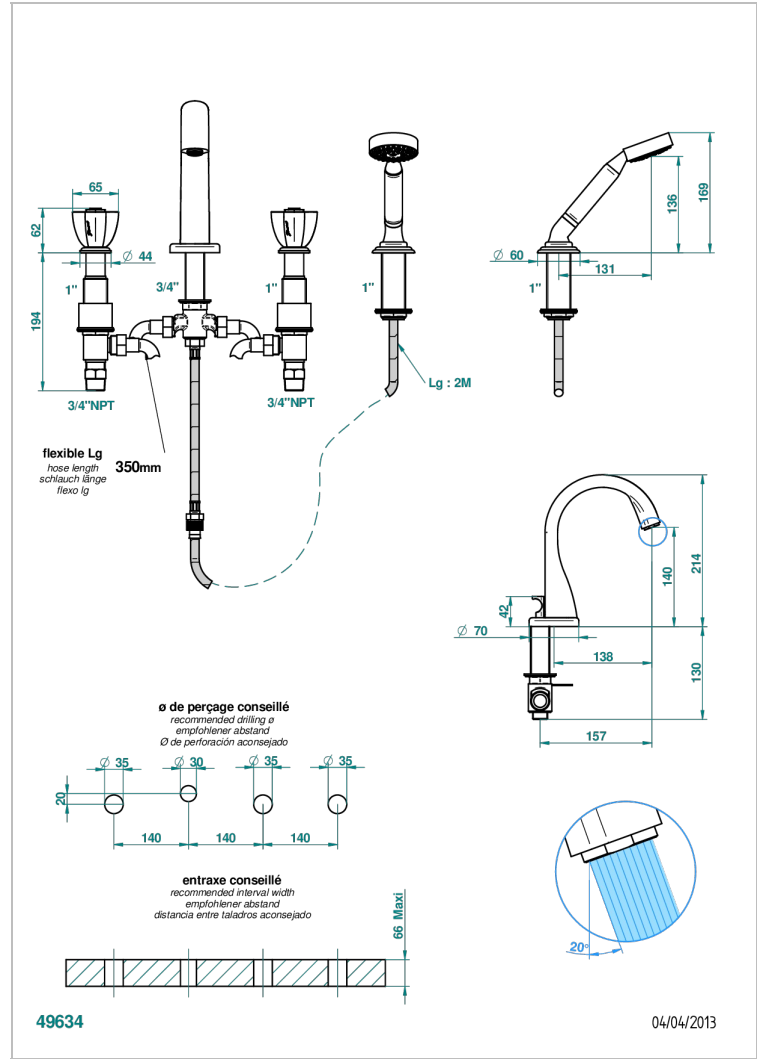

# PETALE DE CRISTAL CLAIR

U6A-112BUS

Mélangeur bain douche 4 trous sur gorge avec bec à inversion normal avec côtés 3/4" - standard américain

THG<sup>®</sup>  
PARIS

## SPECIFICATIONS TECHNIQUES

- Recommandé : 3 bars (max. 5 bars) - Advised : 43,5 psi (max. 72 psi)
- Bec : 44,5 l/min à 3 bars - Douchette : 9,5 l/min à 3 bars
- Spout : 11.78 gpm at 43.5 psi - Handshower : 2.5 gpm at 43.5 psi