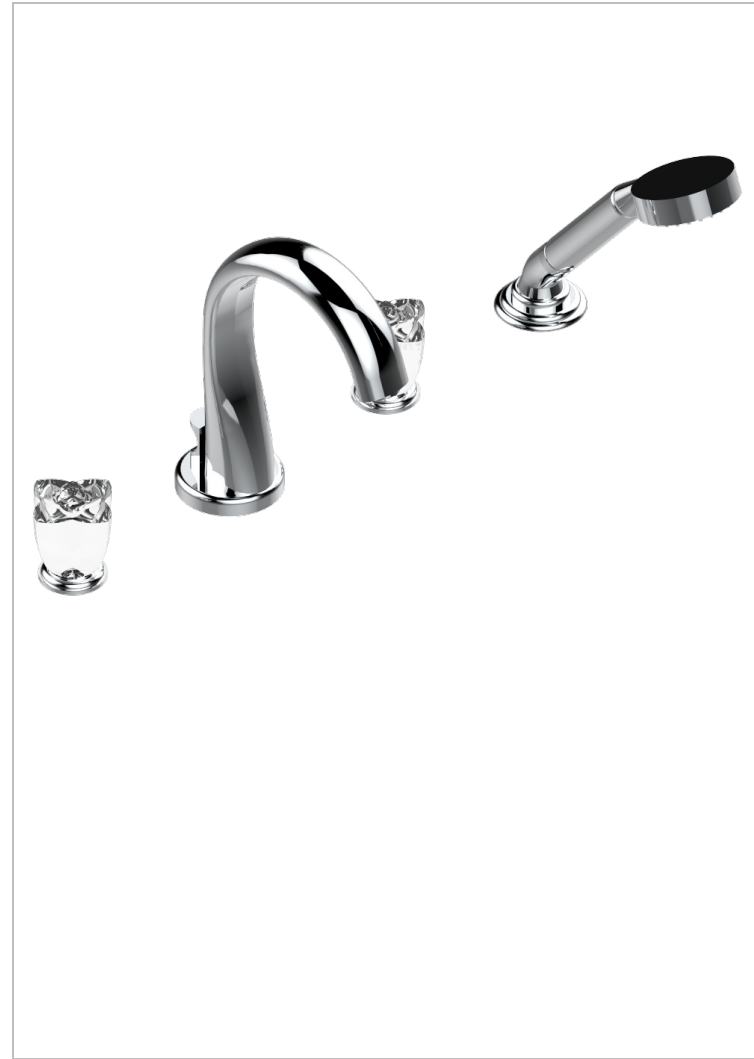

# PETALE DE CRISTAL CLAIR

U6A-112BUS

Mélangeur bain douche 4 trous sur gorge avec bec à inversion normal avec côtés 3/4" - standard américain

THG<sup>®</sup>  
PARIS

## SPECIFICATIONS TECHNIQUES

- Recommandé : 3 bars (max. 5 bars) - Advised : 43,5 psi (max. 72 psi)
- Bec : 44,5 l/min à 3 bars - Douchette : 9,5 l/min à 3 bars
- Spout : 11.78 gpm at 43.5 psi - Handshower : 2.5 gpm at 43.5 psi