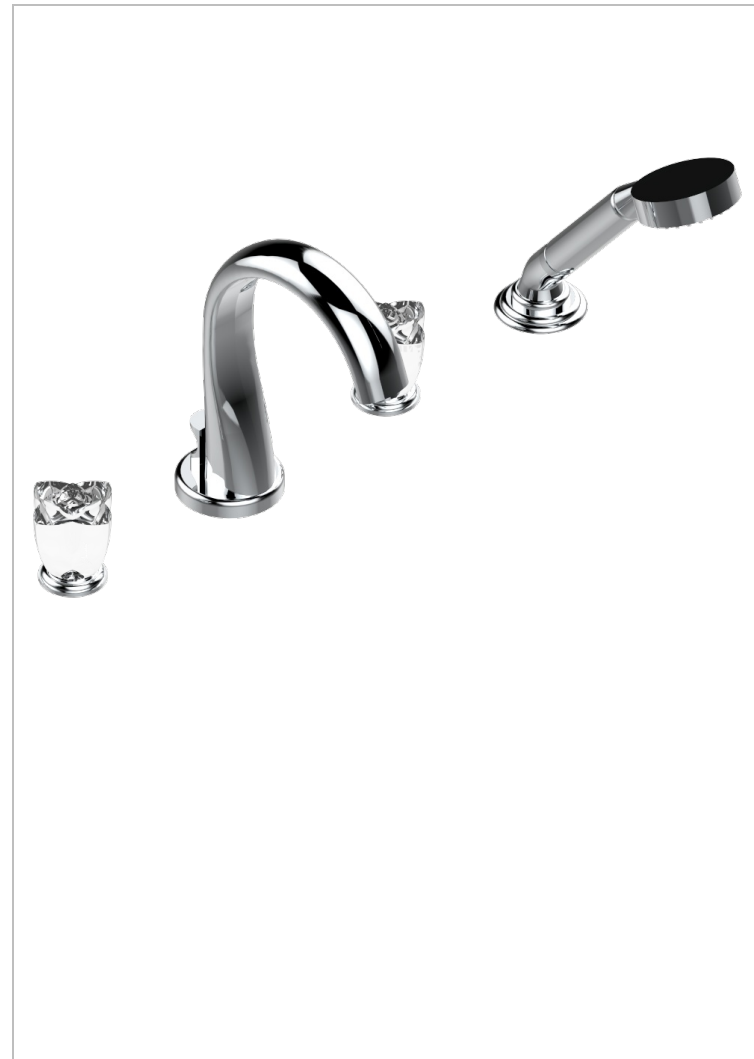

PETALE DE CRISTAL - CRISTAL CLARO

U6A-112BUS

Mélangeur bain douche 4 trous sur gorge avec bec à inversion normal avec côtés 3/4" - standard américain

THG[®]
PARIS

CARACTERÍSTICAS

- ASME : ASME A112.18.1-2011/CSA B125.1-11

ESPECIFICACIONES TÉCNICAS

- Recommandé : 3 bars (max. 5 bars) - Advised : 43,5 psi (max. 72 psi)
- Bec : 44,5 l/min à 3 bars - Douchette : 9,5 l/min à 3 bars
- Spout : 11.78 gpm at 43.5 psi - Handshower : 2.5 gpm at 43.5 psi

ESTÁNDAR

ACABADOS DISPONIBLES

Bronce claro - D01
Cerámica negra mate - D30
Cobre viejo mate - H07
Cromo - A02
Cromo / dorado - G02
Cromo mate - C02

Dorado - F01
Dorado mate - F07
Dorado pálido - F30
Dorado pálido mate (sin barniz) - F31
Níquel - B01
Níquel mate - C01

Níquel viejo - H28
Pvd blush - H62
Pvd blush mate - H60
Pvd color latón - H49
Pvd color latón mate - H50
Pvd color níquel - H55

Pvd color níquel mate - H56
Pvd color oro - H52
Pvd color oro mate - H53
Pvd grafito - H64
Pvd grafito mate - H65
Pvd marrón bronce - F33