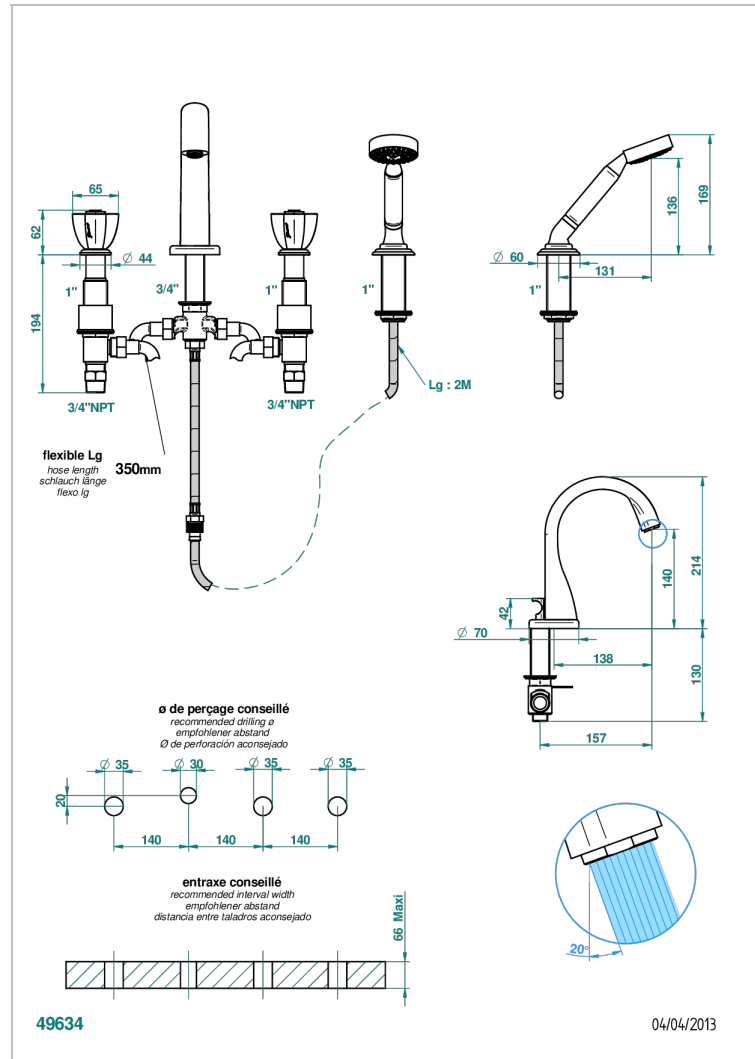

PETALE DE CRISTAL - CRISTAL CLARO

U6A-112BUS

Mélangeur bain douche 4 trous sur gorge avec bec à inversion normal avec côtés 3/4" - standard américain

THG[®]
PARIS

CARACTERÍSTICAS

- ASME : ASME A112.18.1-2011/CSA B125.1-11

ESPECIFICACIONES TÉCNICAS

- Recommandé : 3 bars (max. 5 bars) - Advised : 43,5 psi (max. 72 psi)
- Bec : 44,5 l/min à 3 bars - Douchette : 9,5 l/min à 3 bars
- Spout : 11.78 gpm at 43.5 psi - Handshower : 2.5 gpm at 43.5 psi

Níquel viejo - H28
Pvd blush - H62
Pvd blush mate - H60
Pvd color latón - H49
Pvd color latón mate - H50
Pvd color níquel - H55

Pvd color níquel mate - H56
Pvd color oro - H52
Pvd color oro mate - H53
Pvd grafito - H64
Pvd grafito mate - H65
Pvd marrón bronce - F33

Pvd marrón bronce mate - F34
Pvd umber - H66
Pvd umber mate - H67