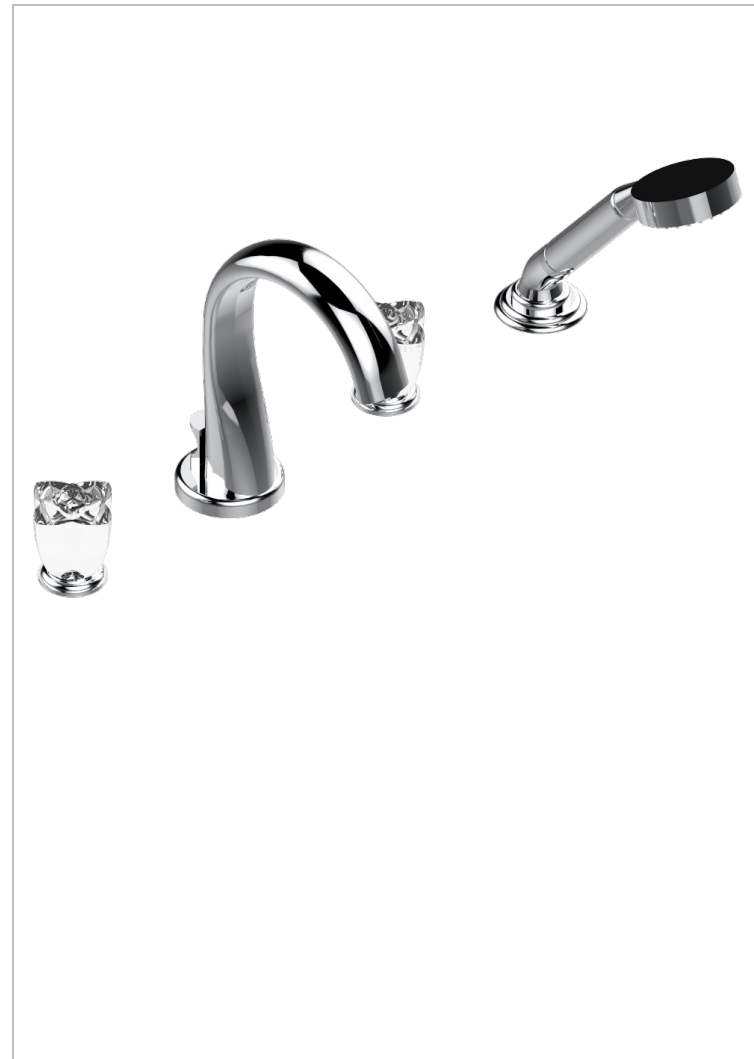

PETALE DE CRISTAL CLAIR

U6A-112BUS

THG[®]
PARIS

Mélangeur bain douche 4 trous sur gorge avec bec à inversion normal avec côtés 3/4" - standard américain

CARACTÉRISTIQUES

- ASME : ASME A112.18.1-2011/CSA B125.1-11

SPECIFICATIONS TECHNIQUES

- Recommandé : 3 bars (max. 5 bars) - Advised : 43,5 psi (max. 72 psi)
- Bec : 44,5 l/min à 3 bars - Douchette : 9,5 l/min à 3 bars
- Spout : 11.78 gpm at 43.5 psi - Handshower : 2.5 gpm at 43.5 psi