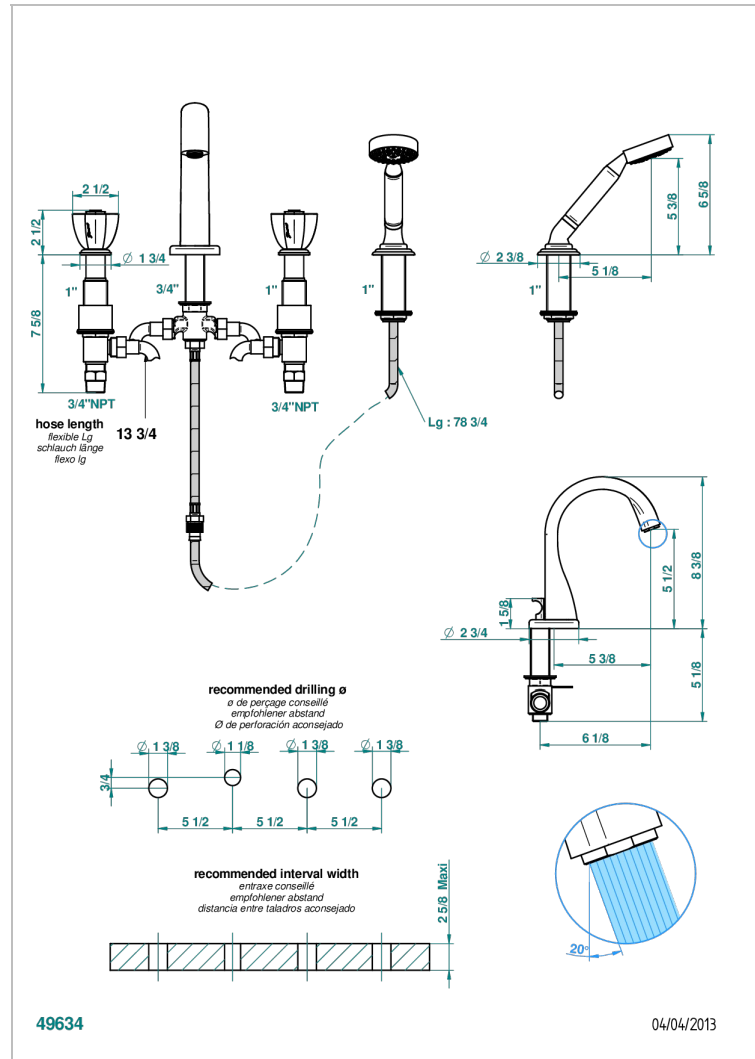

PETALE DE CRISTAL CLAIR

U6A-112BUS

THG[®]
PARIS

Mélangeur bain douche 4 trous sur gorge avec bec à inversion normal avec côtés 3/4" - standard américain

CARACTÉRISTIQUES

- ASME : ASME A112.18.1-2011/CSA B125.1-11

SPECIFICATIONS TECHNIQUES

- Recommandé : 3 bars (max. 5 bars) - Advised : 43,5 psi (max. 72 psi)
- Bec : 44,5 l/min à 3 bars - Douchette : 9,5 l/min à 3 bars
- Spout : 11.78 gpm at 43.5 psi - Handshower : 2.5 gpm at 43.5 psi