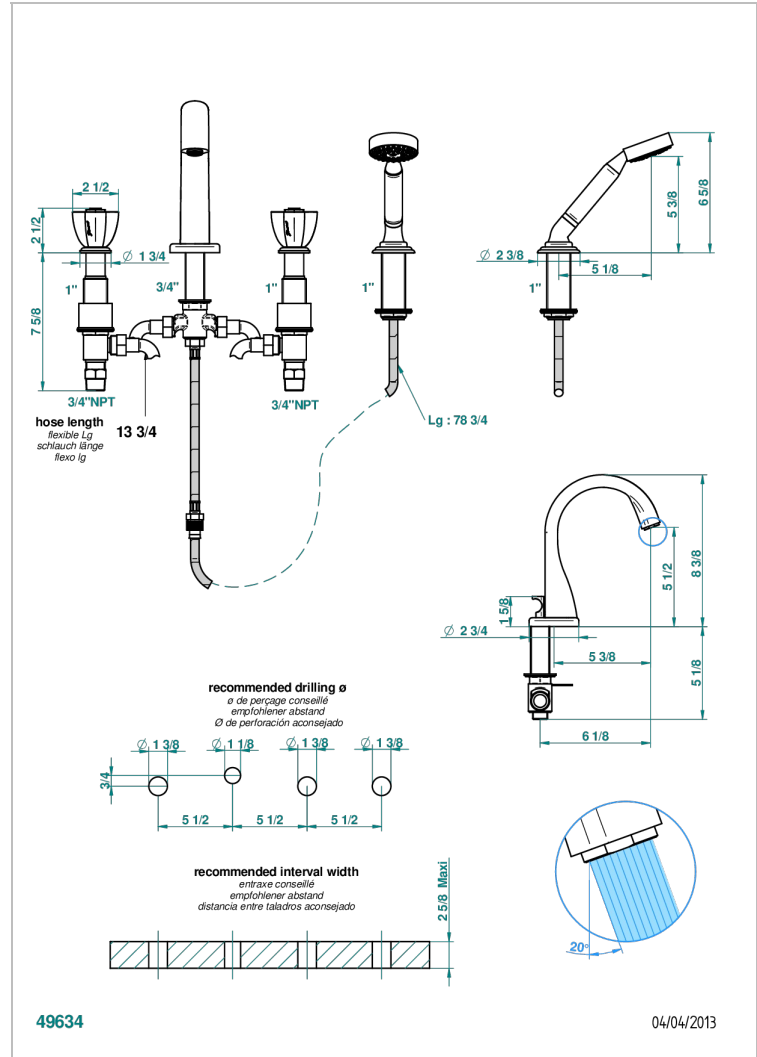

PETALE DE CRISTAL - CRISTAL CLARO

U6A-112BUS

THG[®]
PARIS

Mélangeur bain douche 4 trous sur gorge avec bec à inversion normal avec côtés 3/4" - standard américain

CARACTERÍSTICAS

- ASME : ASME A112.18.1-2011/CSA B125.1-11

ESPECIFICACIONES TÉCNICAS

- Recommandé : 3 bars (max. 5 bars) - Advised : 43,5 psi (max. 72 psi)
- Bec : 44,5 l/min à 3 bars - Douchette : 9,5 l/min à 3 bars
- Spout : 11.78 gpm at 43.5 psi - Handshower : 2.5 gpm at 43.5 psi

Níquel viejo - H28
Pvd blush - H62
Pvd blush mate - H60
Pvd color latón - H49
Pvd color latón mate - H50
Pvd color níquel - H55

Pvd color níquel mate - H56
Pvd color oro - H52
Pvd color oro mate - H53
Pvd grafito - H64
Pvd grafito mate - H65
Pvd marrón bronce - F33

Pvd marrón bronce mate - F34
Pvd umber - H66
Pvd umber mate - H67