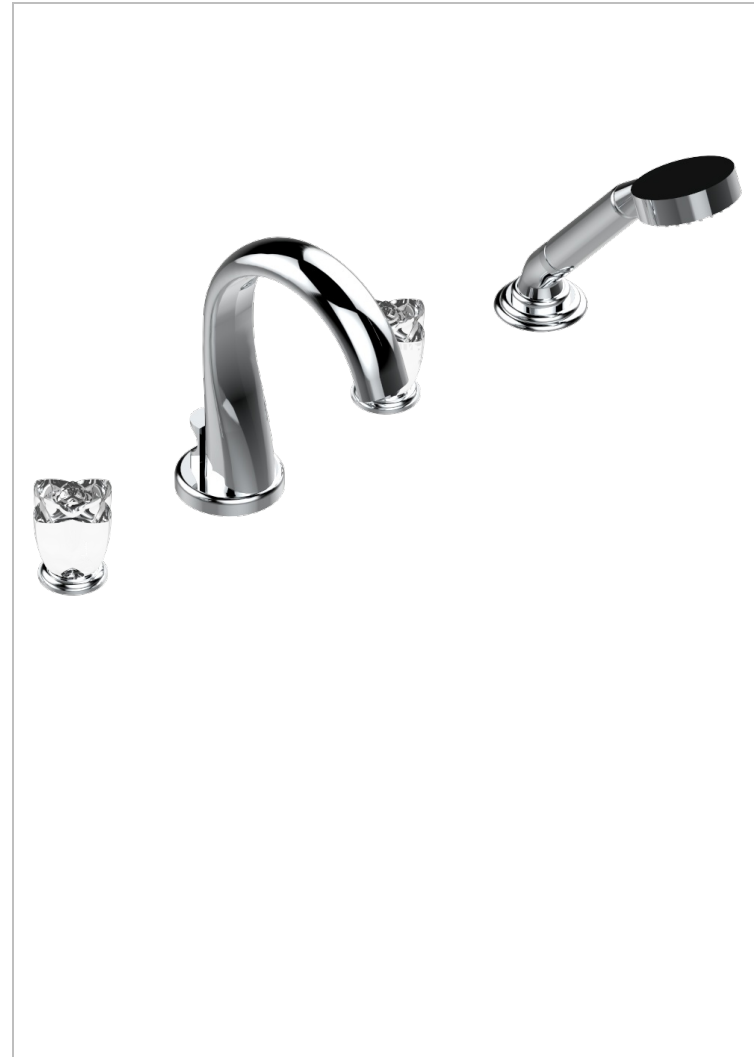

PETALE DE CRISTAL - CRISTAL CLARO

U6A-112BUS

THG[®]
PARIS

Mélangeur bain douche 4 trous sur gorge avec bec à inversion normal avec côtés 3/4" - standard américain

CARACTERÍSTICAS

- ASME : ASME A112.18.1-2011/CSA B125.1-11

ESPECIFICACIONES TÉCNICAS

- Recommandé : 3 bars (max. 5 bars) - Advised : 43,5 psi (max. 72 psi)
- Bec : 44,5 l/min à 3 bars - Douchette : 9,5 l/min à 3 bars
- Spout : 11.78 gpm at 43.5 psi - Handshower : 2.5 gpm at 43.5 psi

ESTÁNDAR

ACABADOS DISPONIBLES

Bronce claro - D01
Cerámica negra mate - D30
Cobre viejo mate - H07
Cromo - A02
Cromo / dorado - G02
Cromo mate - C02

Dorado - F01
Dorado mate - F07
Dorado pálido - F30
Dorado pálido mate (sin barniz) - F31
Níquel - B01
Níquel mate - C01

Níquel viejo - H28
Pvd blush - H62
Pvd blush mate - H60
Pvd color latón - H49
Pvd color latón mate - H50
Pvd color níquel - H55

Pvd color níquel mate - H56
Pvd color oro - H52
Pvd color oro mate - H53
Pvd grafito - H64
Pvd grafito mate - H65
Pvd marrón bronce - F33