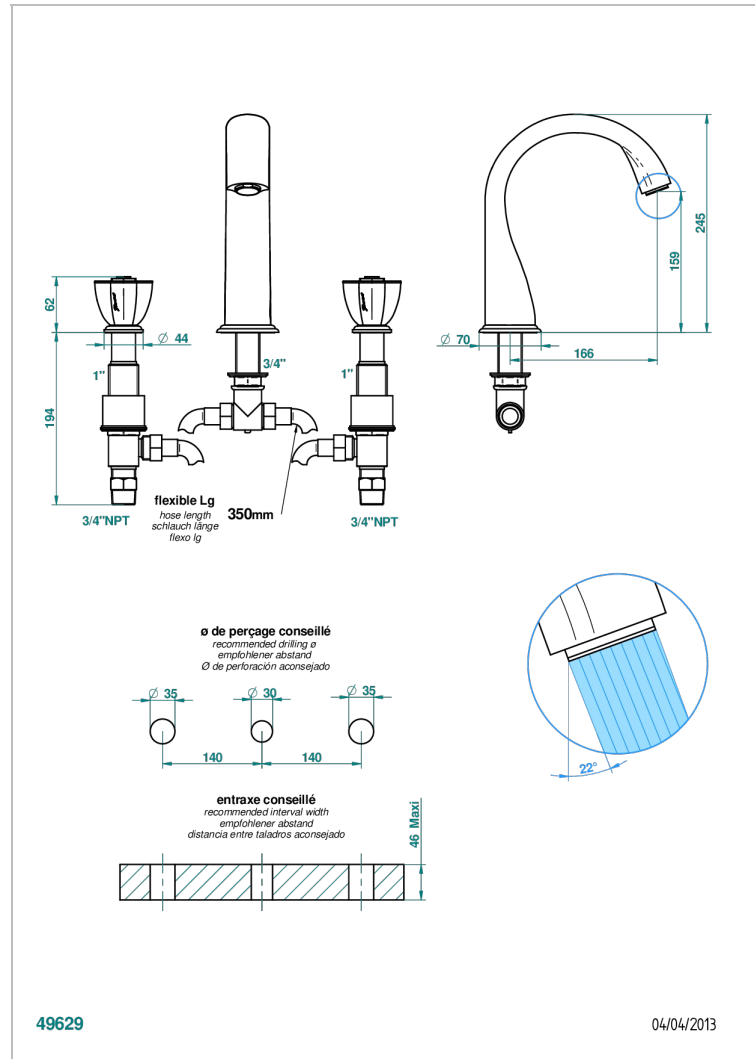

# PETALE DE CRISTAL CLAIR LISERE DORE

U6E-25SGUS

THG<sup>®</sup>  
PARIS

Mélangeur de bain simple sur gorge avec bec super goliath - standard américain -

## CARACTÉRISTIQUES

- Laiton sans plomb
- Têtes à disques céramique 3/4" 1/4 tour
- Aérateur-mousseur
- Bec grand modèle
- Raccordements aux standards US

## SPÉCIFICATIONS TECHNIQUES

- Recommandé : 3 bars (max. 5 bars) - Advised : 43,5 psi (max. 72 psi)
- Bec : 35 l/min à 3 bars
- Spout : 9.26 gpm at 43.5 psi