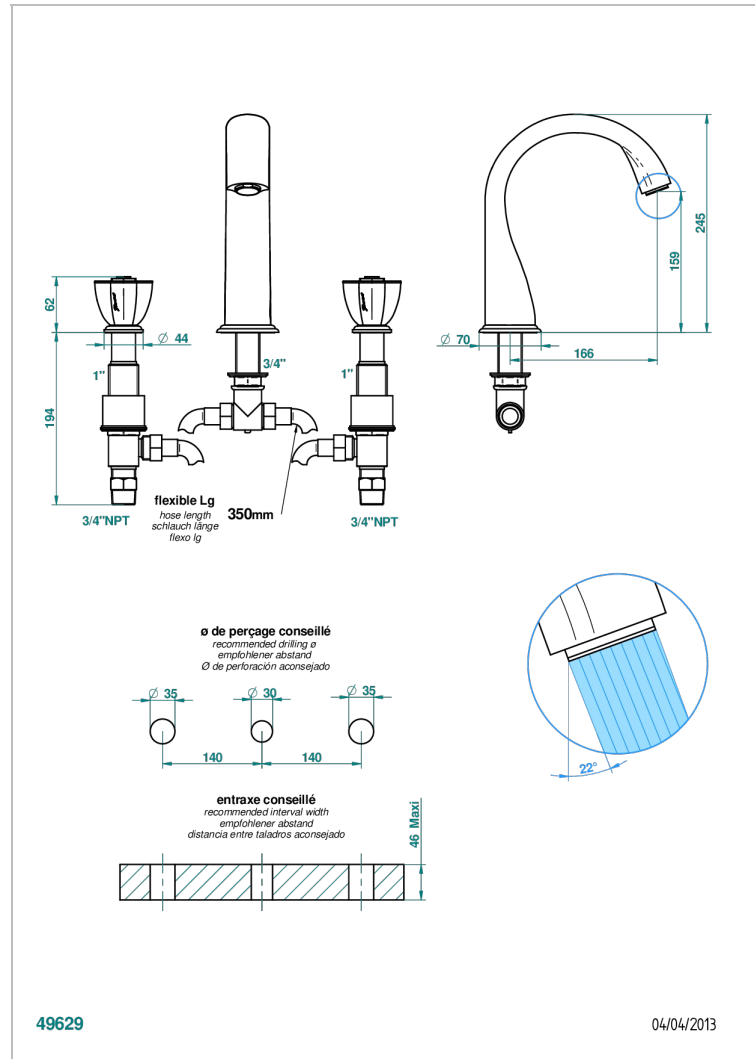

PETALE DE CRISTAL CLAIR LISERE DORE

U6E-25SGUS

THG[®]
PARIS

Mélangeur de bain simple sur gorge avec bec super goliath - standard américain -

CARACTERÍSTICAS

- Pétale de Cristal clair liseré doré
- Mélangeur de bain simple sur gorge avec bec super goliath - standard américain -

ESPECIFICACIONES TÉCNICAS

- Recommandé : 3 bars (max. 5 bars) - Advised : 43,5 psi (max. 72 psi)
- Bec : 35 l/min à 3 bars
- Spout : 9.26 gpm at 43.5 psi

ACABADOS DISPONIBLES

Bronce claro - D01
Cerámica negra mate - D30
Cobre viejo mate - H07
Cromo - A02
Cromo / dorado - G02
Cromo mate - C02