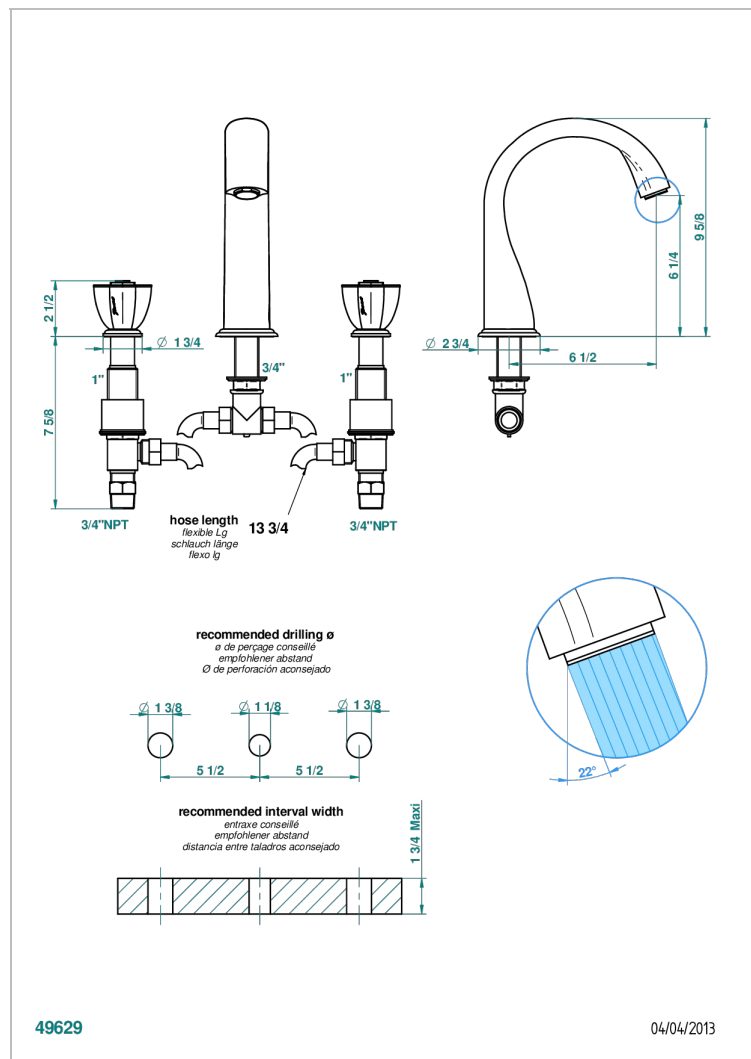

PETALE DE CRISTAL CLAIR LISERE DORE

U6E-25SGUS

Mélangeur de bain simple sur gorge avec bec super goliath - standard américain -

CARACTERÍSTICAS

- Pétale de Cristal clair liseré doré
- Mélangeur de bain simple sur gorge avec bec super goliath - standard américain -

ESPECIFICACIONES TÉCNICAS

- Recommandé : 3 bars (max. 5 bars) - Advised : 43,5 psi (max. 72 psi)
- Bec : 35 l/min à 3 bars
- Spout : 9.26 gpm at 43.5 psi

ACABADOS DISPONIBLES

Bronce claro - D01
Cerámica negra mate - D30
Cobre viejo mate - H07
Cromo - A02
Cromo / dorado - G02
Cromo mate - C02