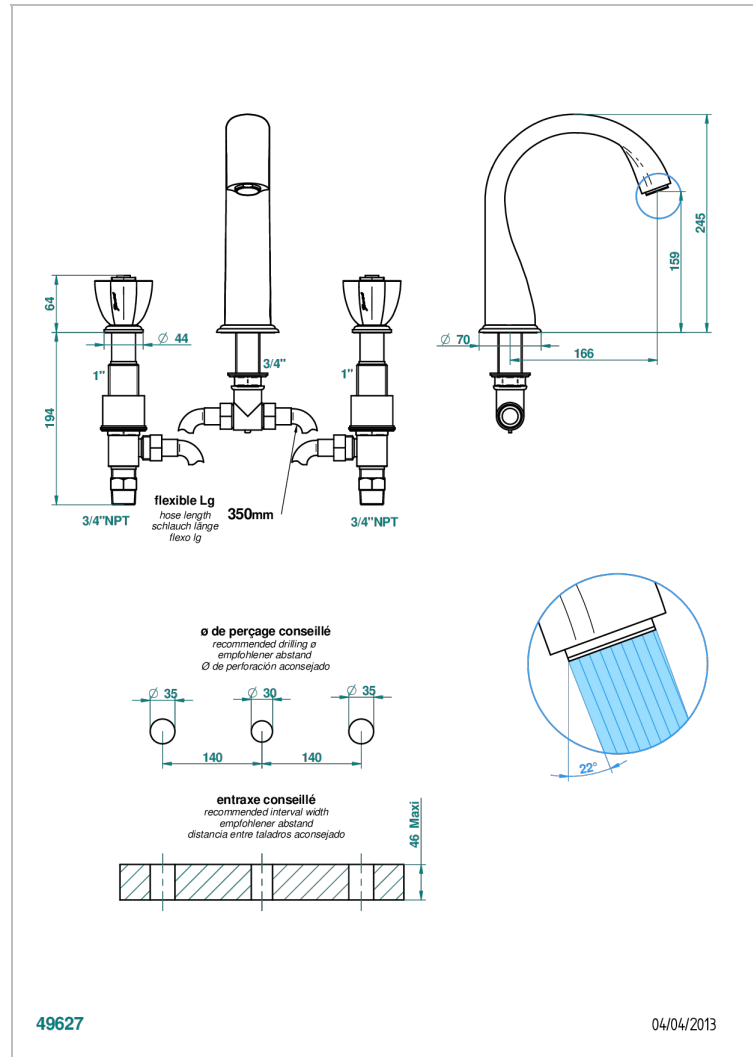

PETALE DE CRISTAL NOIR

U6D-25SGUS

Mélangeur de bain simple sur gorge avec bec super goliath - standard américain -

THG[®]
PARIS

CARACTÉRISTIQUES

- Laiton sans plomb
- Têtes à disques céramique 3/4" 1/4 tour
- Aérateur-mousseur
- Bec grand modèle
- Raccordements aux standards US

SPECIFICATIONS TECHNIQUES

- Recommandé : 3 bars (max. 5 bars) - Advised : 43,5 psi (max. 72 psi)
- Bec : 35 l/min à 3 bars
- Spout : 9.26 gpm at 43.5 psi

FINITIONS DISPONIBLES

Bronze clair - D01
Chromé - A02
Chromé / doré - G02
Chromé mat - C02
Doré brillant - F01
Doré mat - F07