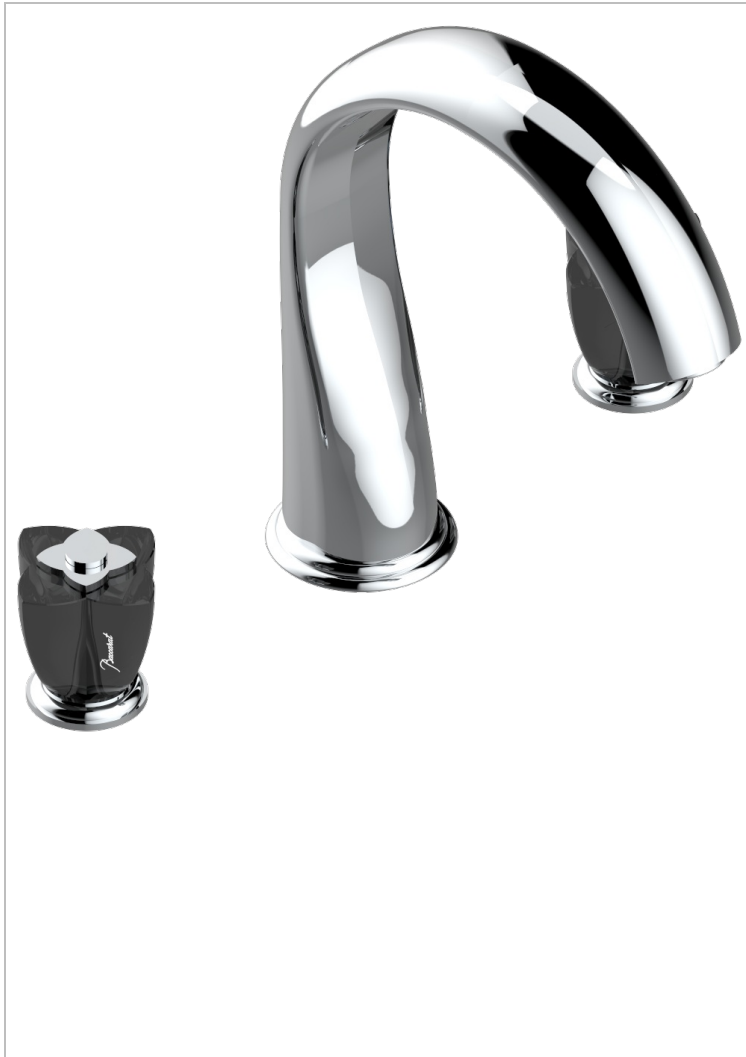

PETALE DE CRISTAL NOIR

U6D-25SGUS

Mélangeur de bain simple sur gorge avec bec super goliath - standard américain -

THG[®]
PARIS

CARACTÉRISTIQUES

- Laiton sans plomb
- Têtes à disques céramique 3/4" 1/4 tour
- Aérateur-mousseur
- Bec grand modèle
- Raccordements aux standards US

SPECIFICATIONS TECHNIQUES

- Recommandé : 3 bars (max. 5 bars) - Advised : 43,5 psi (max. 72 psi)
- Bec : 35 l/min à 3 bars
- Spout : 9.26 gpm at 43.5 psi

FINITIONS DISPONIBLES

Bronze clair - D01
Chromé - A02
Chromé / doré - G02
Chromé mat - C02
Doré brillant - F01
Doré mat - F07

Nickel brillant - B01
Nickel mat - C01
Noir mat céramique - D30
Or pâle - F30
Or pâle mat - F31
Pvd blush - H62

Pvd blush mat - H60
Pvd couleur bronze brown - F33
Pvd couleur bronze brown - mat - F34
Pvd couleur doré - H52
Pvd couleur doré mat - H53
Pvd couleur laiton - H49