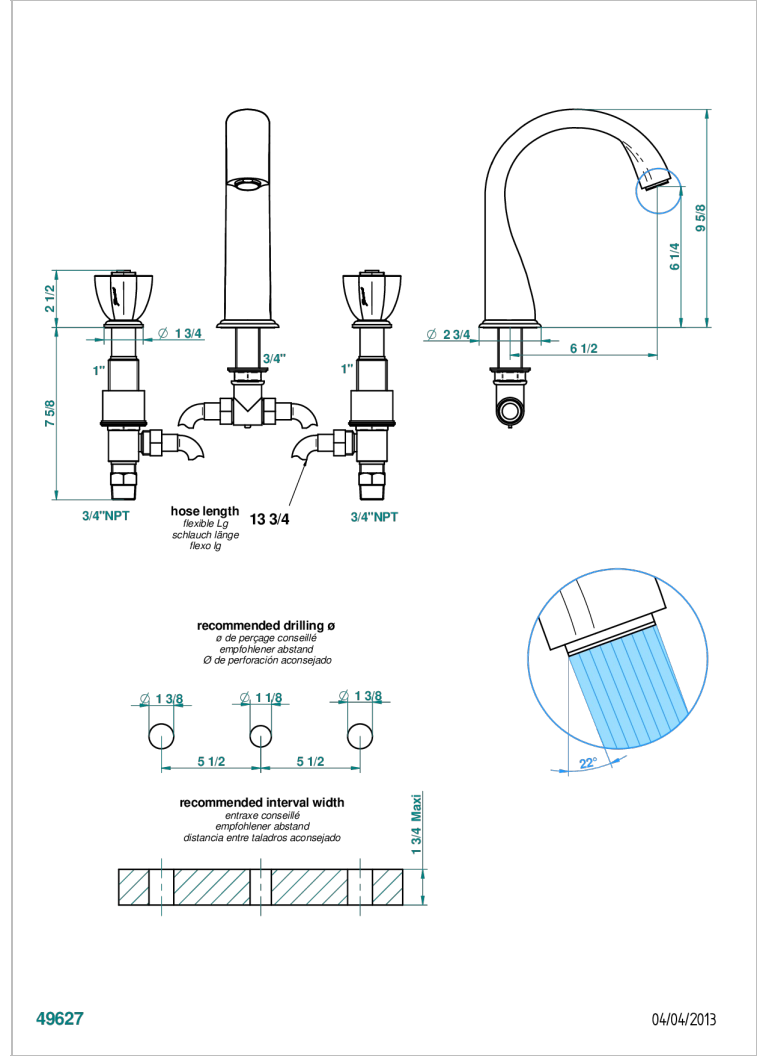

# PETALE DE CRISTAL NOIR

U6D-25SGUS

Mélangeur de bain simple sur gorge avec bec super goliath - standard américain -

THG<sup>®</sup>  
PARIS

## CARACTÉRISTIQUES

- Laiton sans plomb
- Têtes à disques céramique 3/4" 1/4 tour
- Aérateur-mousseur
- Bec grand modèle
- Raccordements aux standards US

## SPÉCIFICATIONS TECHNIQUES

- Recommandé : 3 bars (max. 5 bars) - Advised : 43,5 psi (max. 72 psi)
- Bec : 35 l/min à 3 bars
- Spout : 9.26 gpm at 43.5 psi