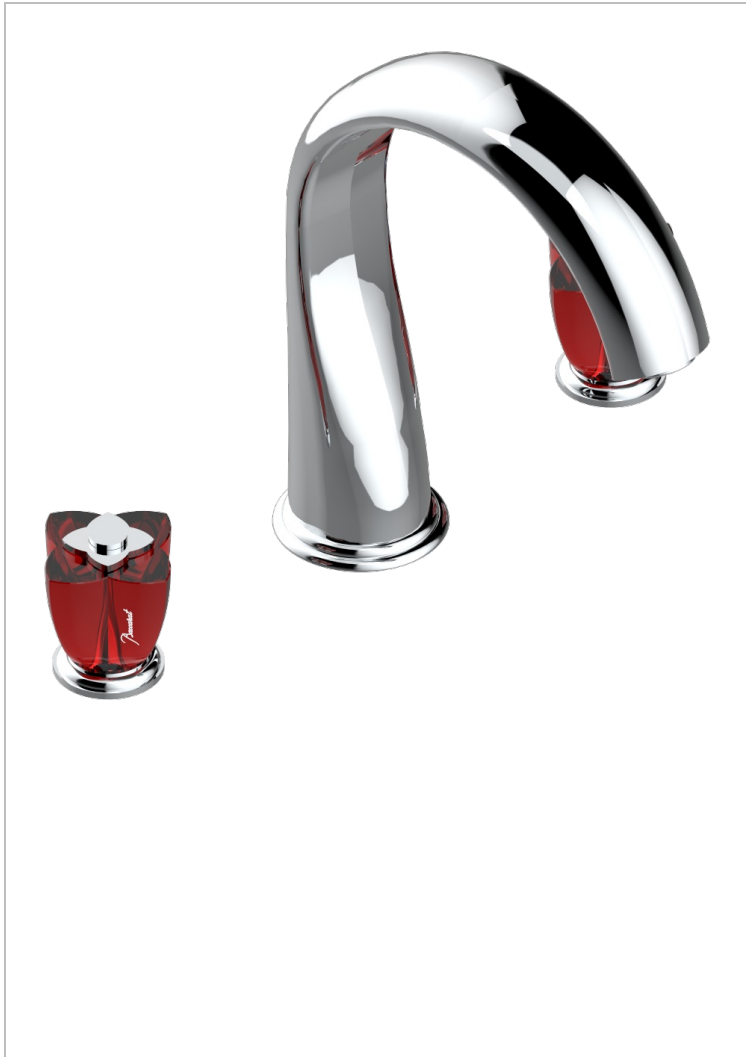

PETALE DE CRISTAL ROUGE

U6C-25SGUS

Mélangeur de bain simple sur gorge avec bec super goliath - standard américain -

THG[®]
PARIS

CARACTÉRISTIQUES

- Laiton sans plomb
- Têtes à disques céramique 3/4" 1/4 tour
- Aérateur-mousseur
- Bec grand modèle
- Raccordements aux standards US

SPECIFICATIONS TECHNIQUES

- Recommandé : 3 bars (max. 5 bars) - Advised : 43,5 psi (max. 72 psi)
- Bec : 35 l/min à 3 bars
- Spout : 9.26 gpm at 43.5 psi

FINITIONS DISPONIBLES

Bronze clair - D01
Chromé - A02
Chromé / doré - G02
Chromé mat - C02
Doré brillant - F01
Doré mat - F07

Nickel brillant - B01
Nickel mat - C01
Noir mat céramique - D30
Or pâle - F30
Or pâle mat - F31
Pvd blush - H62

Pvd blush mat - H60
Pvd couleur bronze brown - F33
Pvd couleur bronze brown - mat - F34
Pvd couleur doré - H52
Pvd couleur doré mat - H53
Pvd couleur laiton - H49