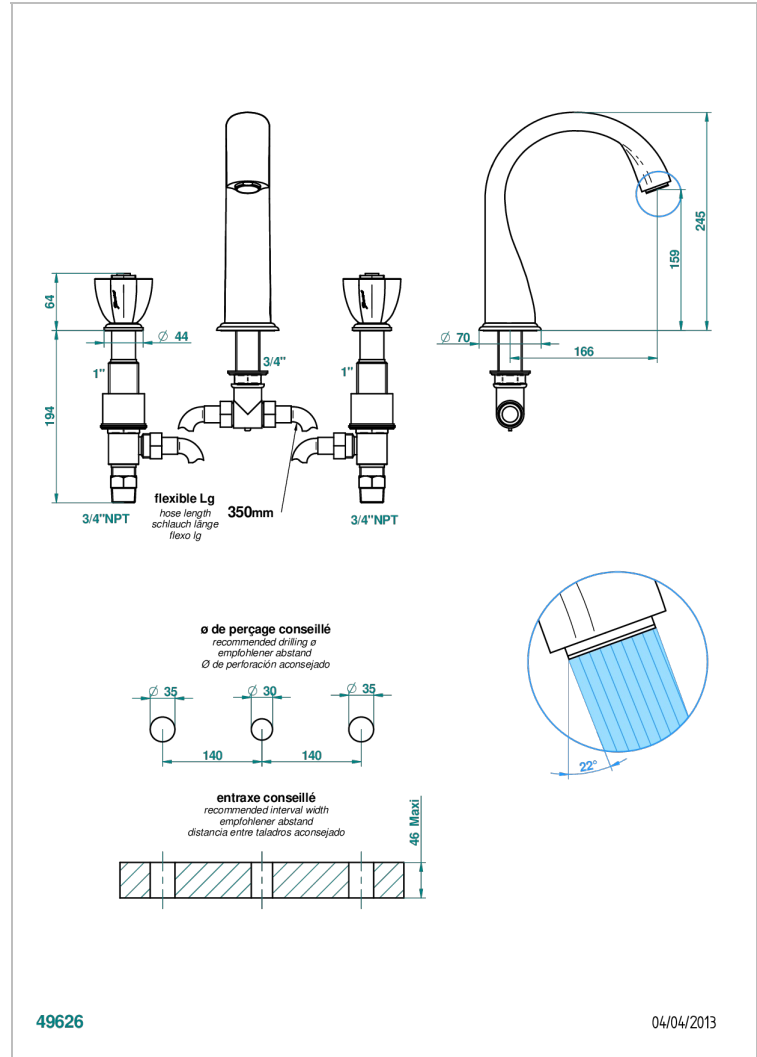

PETALE DE CRISTAL ROUGE

U6C-25SGUS

Mélangeur de bain simple sur gorge avec bec super goliath - standard américain -

THG[®]
PARIS

CARACTÉRISTIQUES

- Laiton sans plomb
- Têtes à disques céramique 3/4" 1/4 tour
- Aérateur-mousseur
- Bec grand modèle
- Raccordements aux standards US

SPECIFICATIONS TECHNIQUES

- Recommandé : 3 bars (max. 5 bars) - Advised : 43,5 psi (max. 72 psi)
- Bec : 35 l/min à 3 bars
- Spout : 9.26 gpm at 43.5 psi

FINITIONS DISPONIBLES

Bronze clair - D01
Chromé - A02
Chromé / doré - G02
Chromé mat - C02
Doré brillant - F01
Doré mat - F07