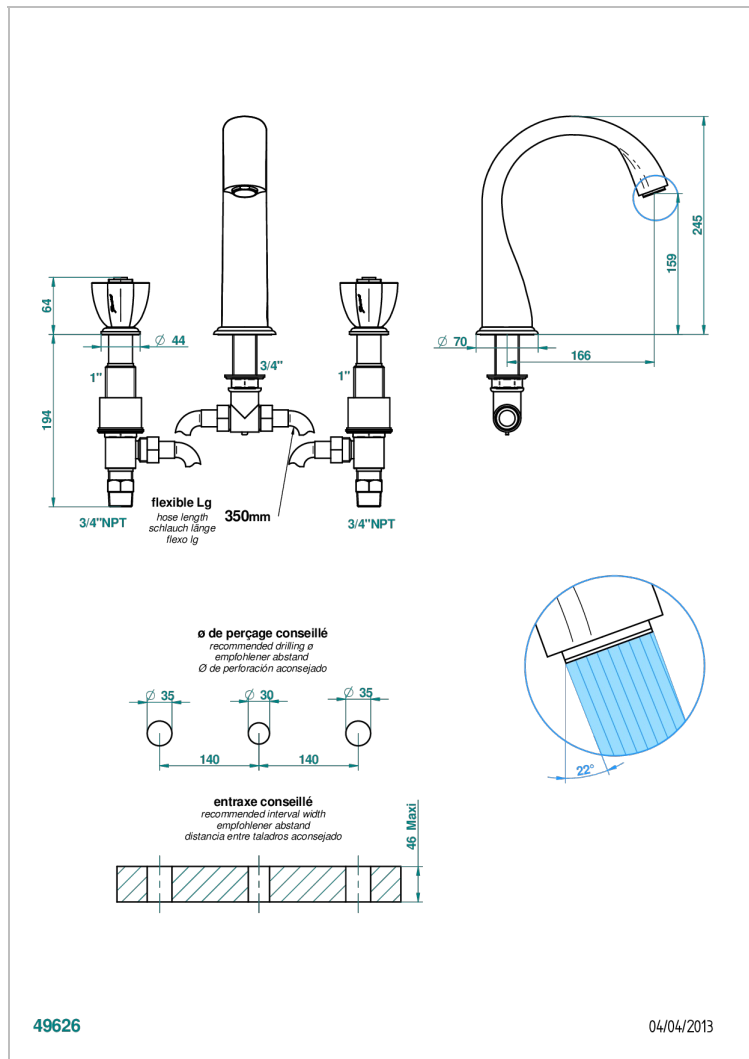

# PETALE DE CRISTAL - CRISTAL ROJO

U6C-25SGUS

THG<sup>®</sup>  
PARIS

Mélangeur de bain simple sur gorge avec bec super goliath - standard américain -

## CARACTERÍSTICAS

- Pétale de Cristal - cristal rojo
- Mélangeur de bain simple sur gorge avec bec super goliath - standard américain -

## ESPECIFICACIONES TÉCNICAS

- Recommandé : 3 bars (max. 5 bars) - Advised : 43,5 psi (max. 72 psi)
- Bec : 35 l/min à 3 bars
- Spout : 9.26 gpm at 43.5 psi