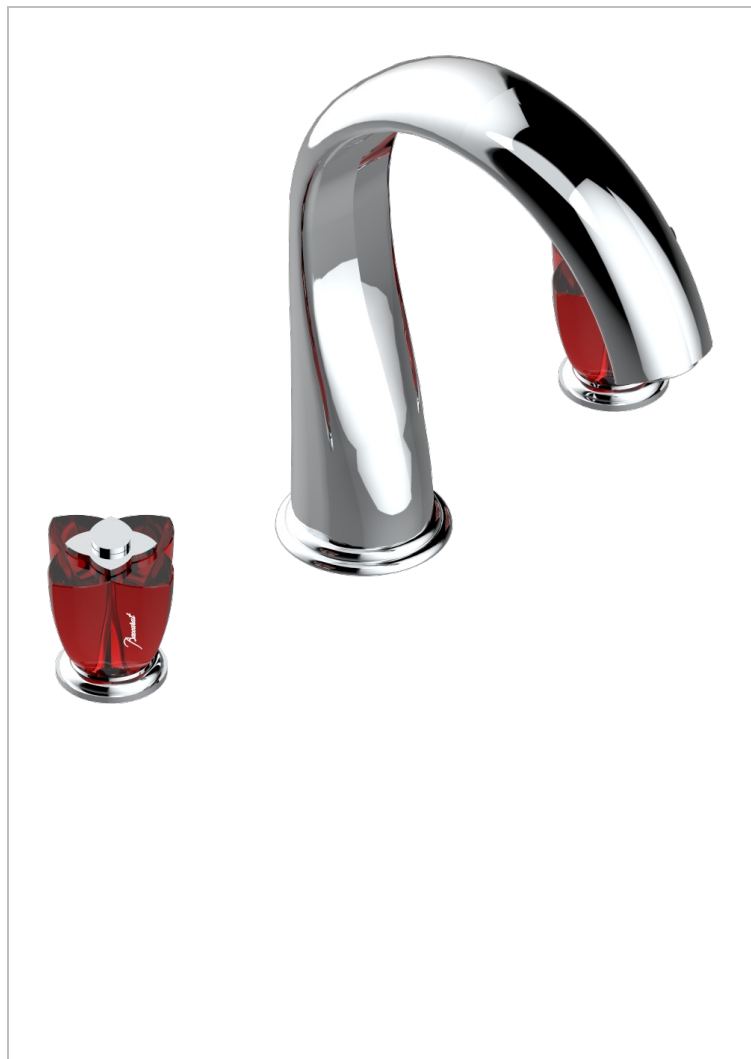

# PETALE DE CRISTAL - CRISTAL ROJO

U6C-25SGUS

THG<sup>®</sup>  
PARIS

Mélangeur de bain simple sur gorge avec bec super goliath - standard américain -

## CARACTERÍSTICAS

- Pétale de Cristal - cristal rojo
- Mélangeur de bain simple sur gorge avec bec super goliath - standard américain -

## ACABADOS DISPONIBLES

Bronce claro - D01  
Cerámica negra mate - D30  
Cobre viejo mate - H07  
Cromo - A02  
Cromo / dorado - G02  
Cromo mate - C02

Dorado - F01  
Dorado mate - F07  
Dorado pálido - F30  
Dorado pálido mate (sin barniz) - F31  
Níquel - B01  
Níquel mate - C01

Níquel viejo - H28  
Pvd blush - H62  
Pvd blush mate - H60  
Pvd color latón - H49  
Pvd color latón mate - H50  
Pvd color níquel - H55

Pvd color níquel mate - H56  
Pvd color oro - H52  
Pvd color oro mate - H53  
Pvd grafito - H64  
Pvd grafito mate - H65  
Pvd marrón bronce - F33