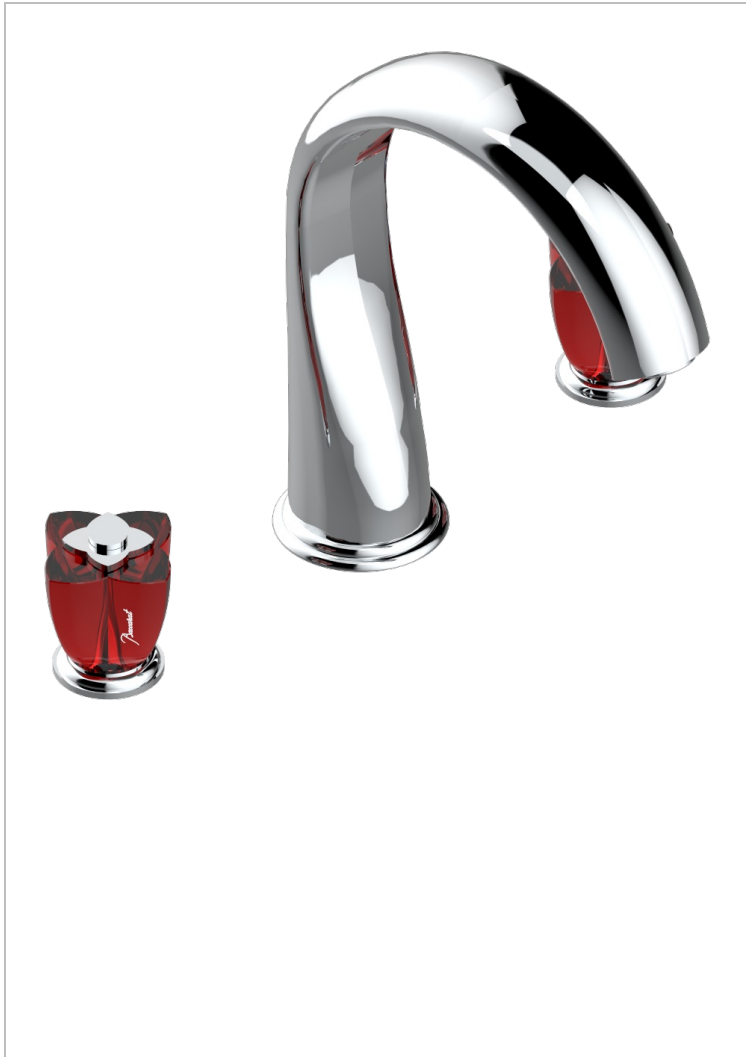

PETALE DE CRISTAL ROUGE

U6C-25SGUS

Mélangeur de bain simple sur gorge avec bec super goliath - standard américain -

THG[®]
PARIS

CARACTÉRISTIQUES

- Laiton sans plomb
- Têtes à disques céramique 3/4" 1/4 tour
- Aérateur-mousseur
- Bec grand modèle
- Raccordements aux standards US

SPÉCIFICATIONS TECHNIQUES

- Recommandé : 3 bars (max. 5 bars) - Advised : 43,5 psi (max. 72 psi)
- Bec : 35 l/min à 3 bars
- Spout : 9.26 gpm at 43.5 psi

FINITIONS DISPONIBLES

Bronze clair - D01
Chromé - A02
Chromé / doré - G02
Chromé mat - C02
Doré brillant - F01
Doré mat - F07

Nickel brillant - B01
Nickel mat - C01
Noir mat céramique - D30
Or pâle - F30
Or pâle mat - F31
Pvd blush - H62

Pvd blush mat - H60
Pvd couleur bronze brown - F33
Pvd couleur bronze brown - mat - F34
Pvd couleur doré - H52
Pvd couleur doré mat - H53
Pvd couleur laiton - H49