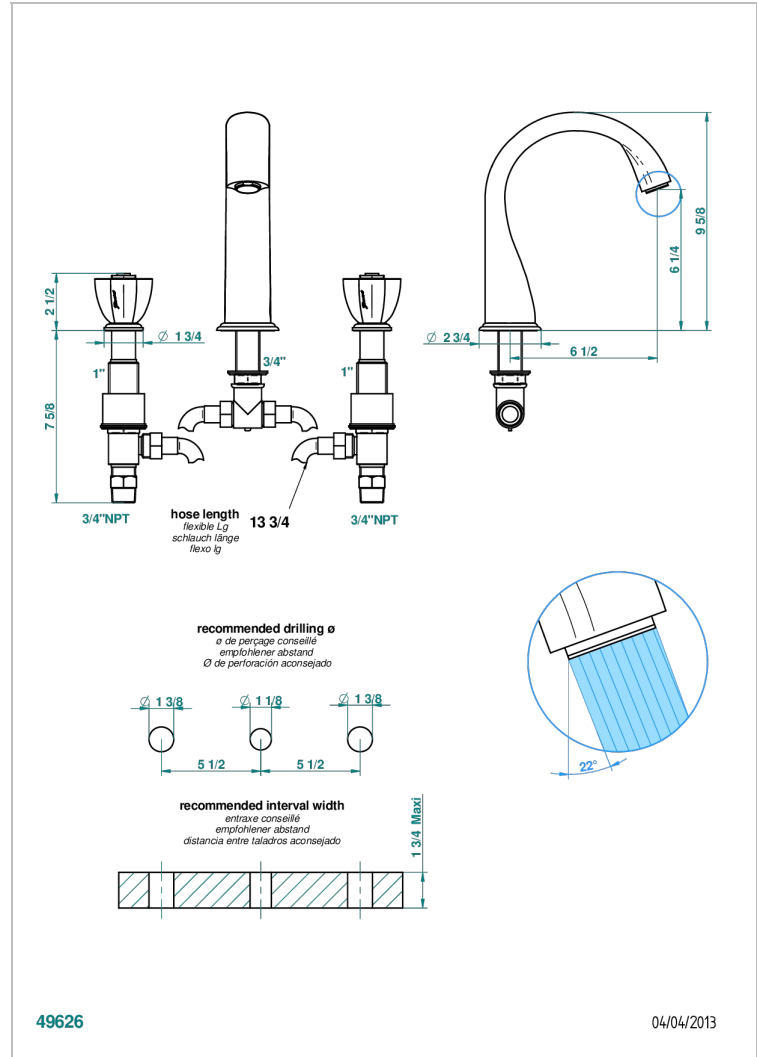

PETALE DE CRISTAL ROUGE

U6C-25SGUS

Mélangeur de bain simple sur gorge avec bec super goliath - standard américain -

THG[®]
PARIS

CARACTÉRISTIQUES

- Laiton sans plomb
- Têtes à disques céramique 3/4" 1/4 tour
- Aérateur-mousseur
- Bec grand modèle
- Raccordements aux standards US

SPÉCIFICATIONS TECHNIQUES

- Recommandé : 3 bars (max. 5 bars) - Advised : 43,5 psi (max. 72 psi)
- Bec : 35 l/min à 3 bars
- Spout : 9.26 gpm at 43.5 psi

FINITIONS DISPONIBLES

Bronze clair - D01
Chromé - A02
Chromé / doré - G02
Chromé mat - C02
Doré brillant - F01
Doré mat - F07