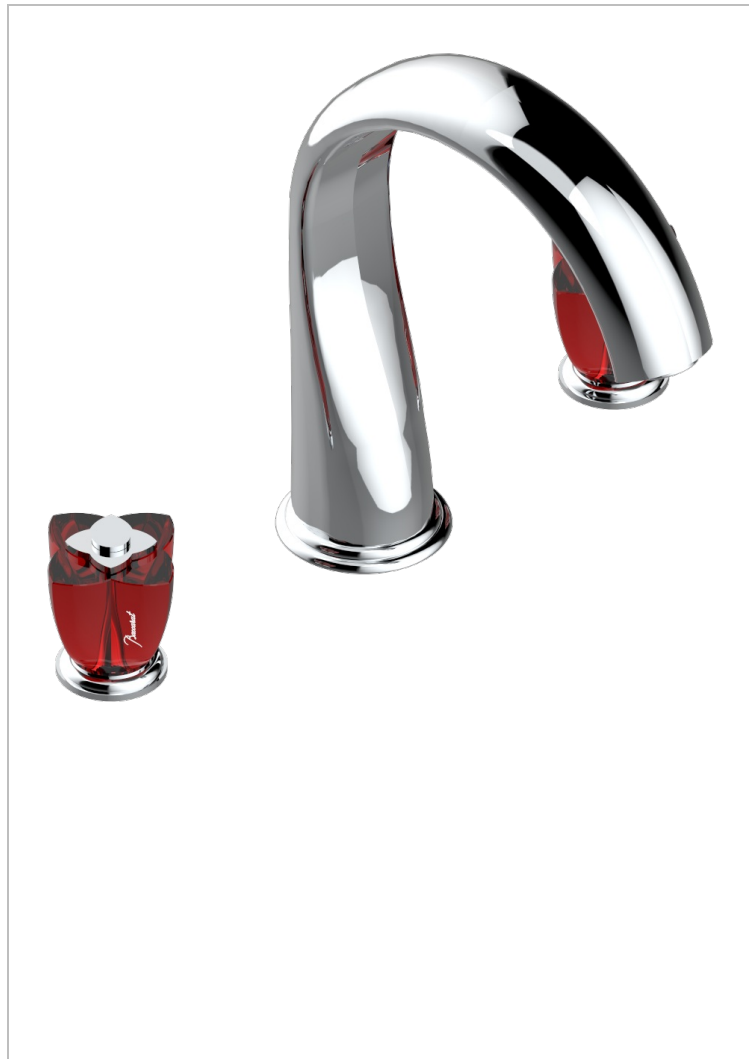

PETALE DE CRISTAL - CRISTAL ROJO

U6C-25SGUS

THG[®]
PARIS

Mélangeur de bain simple sur gorge avec bec super goliath - standard américain -

CARACTERÍSTICAS

- Pétale de Cristal - cristal rojo
- Mélangeur de bain simple sur gorge avec bec super goliath - standard américain -

ESPECIFICACIONES TÉCNICAS

- Recommandé : 3 bars (max. 5 bars) - Advised : 43,5 psi (max. 72 psi)
- Bec : 35 l/min à 3 bars
- Spout : 9.26 gpm at 43.5 psi

ACABADOS DISPONIBLES

Bronce claro - D01
Cerámica negra mate - D30
Cobre viejo mate - H07
Cromo - A02
Cromo / dorado - G02
Cromo mate - C02

Dorado - F01
Dorado mate - F07
Dorado pálido - F30
Dorado pálido mate (sin barniz) - F31
Níquel - B01
Níquel mate - C01

Níquel viejo - H28
Pvd blush - H62
Pvd blush mate - H60
Pvd color latón - H49
Pvd color latón mate - H50
Pvd color níquel - H55