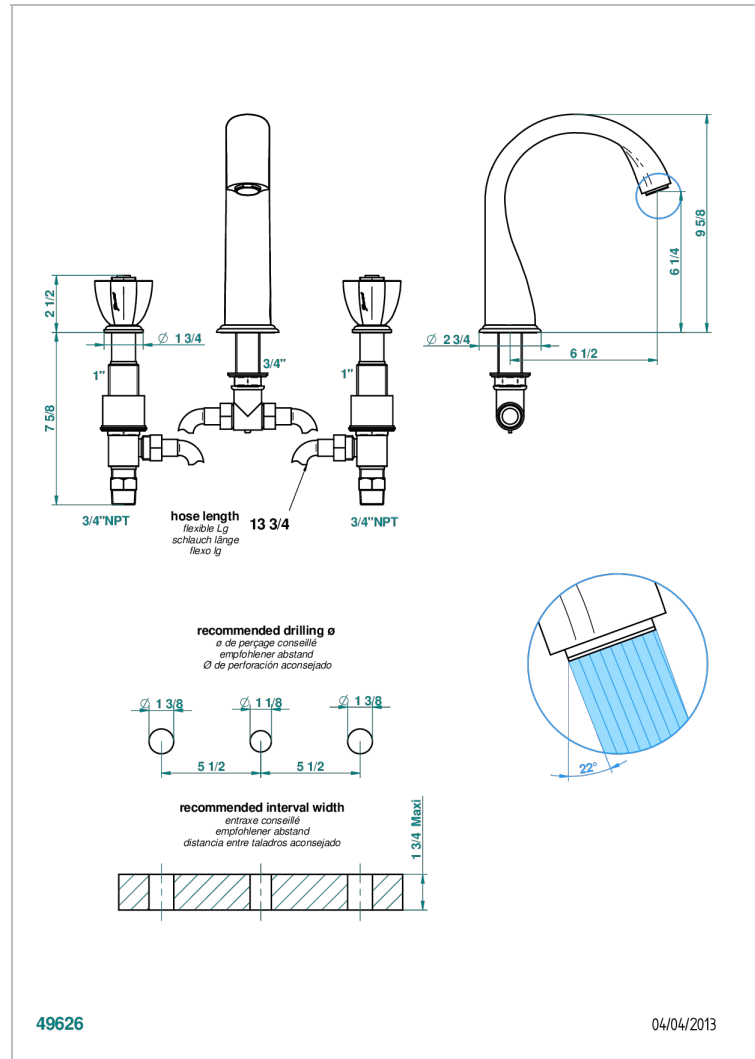

PETALE DE CRISTAL - CRISTAL ROJO

U6C-25SGUS

THG[®]
PARIS

Mélangeur de bain simple sur gorge avec bec super goliath - standard américain -

CARACTERÍSTICAS

- Pétale de Cristal - cristal rojo
- Mélangeur de bain simple sur gorge avec bec super goliath - standard américain -

ESPECIFICACIONES TÉCNICAS

- Recommandé : 3 bars (max. 5 bars) - Advised : 43,5 psi (max. 72 psi)
- Bec : 35 l/min à 3 bars
- Spout : 9.26 gpm at 43.5 psi

ACABADOS DISPONIBLES

Bronce claro - D01
Cerámica negra mate - D30
Cobre viejo mate - H07
Cromo - A02
Cromo / dorado - G02
Cromo mate - C02