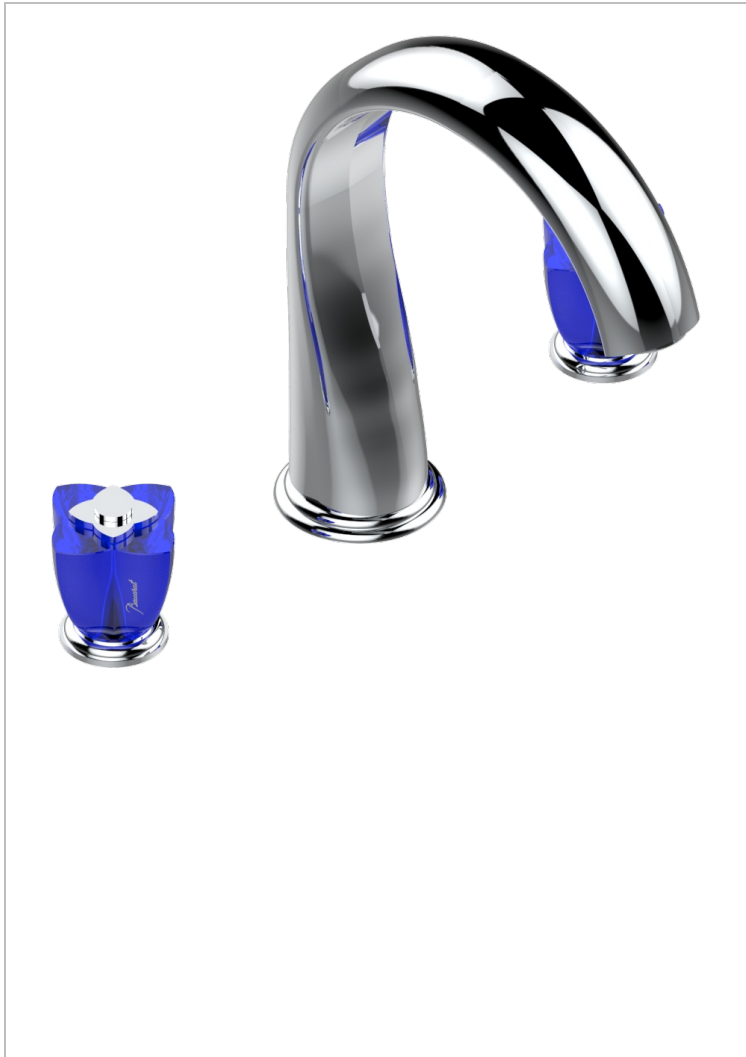

PETALE DE CRISTAL BLEU

U6B-25SGUS

Mélangeur de bain simple sur gorge avec bec super goliath - standard américain -

THG[®]
PARIS

CARACTÉRISTIQUES

- Laiton sans plomb
- Têtes à disques céramique 3/4" 1/4 tour
- Aérateur-mousseur
- Bec grand modèle
- Raccordements aux standards US

SPECIFICATIONS TECHNIQUES

- Recommandé : 3 bars (max. 5 bars) - Advised : 43,5 psi (max. 72 psi)
- Bec : 35 l/min à 3 bars
- Spout : 9.26 gpm at 43.5 psi

FINITIONS DISPONIBLES

Bronze clair - D01
Chromé - A02
Chromé / doré - G02
Chromé mat - C02
Doré brillant - F01
Doré mat - F07

Nickel brillant - B01
Nickel mat - C01
Noir mat céramique - D30
Or pâle - F30
Or pâle mat - F31
Pvd blush - H62

Pvd blush mat - H60
Pvd couleur bronze brown - F33
Pvd couleur bronze brown - mat - F34
Pvd couleur doré - H52
Pvd couleur doré mat - H53
Pvd couleur laiton - H49