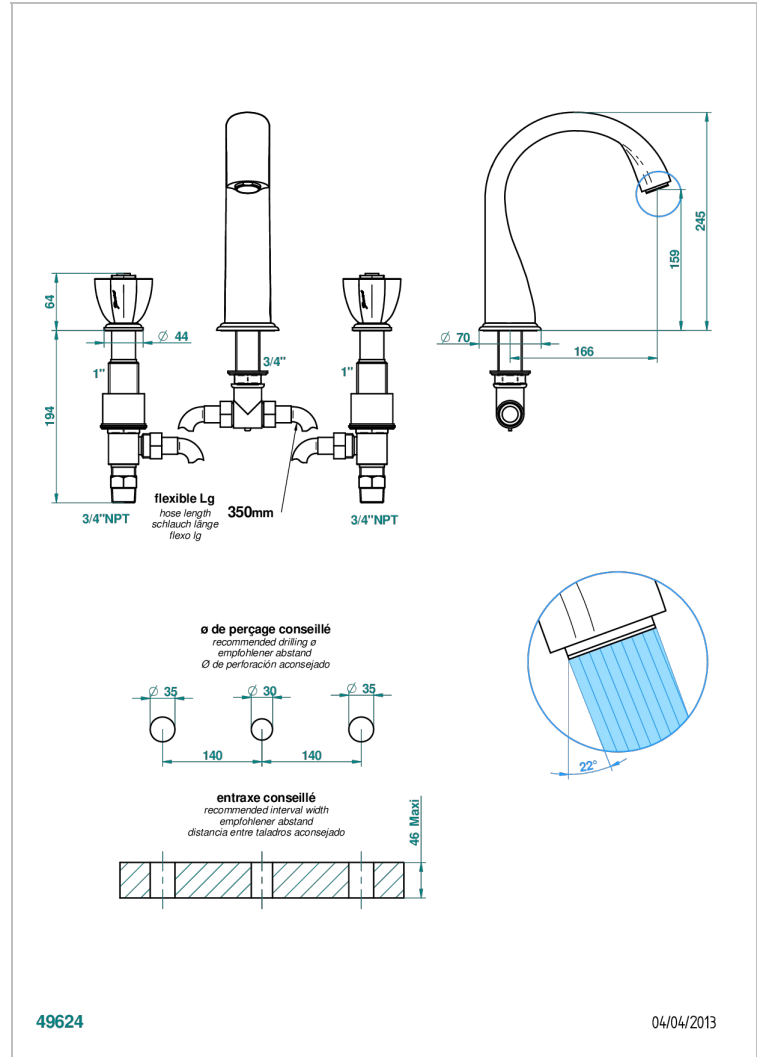

PETALE DE CRISTAL BLEU

U6B-25SGUS

Mélangeur de bain simple sur gorge avec bec super goliath - standard américain -

THG[®]
PARIS

CARACTÉRISTIQUES

- Laiton sans plomb
- Têtes à disques céramique 3/4" 1/4 tour
- Aérateur-mousseur
- Bec grand modèle
- Raccordements aux standards US

SPECIFICATIONS TECHNIQUES

- Recommandé : 3 bars (max. 5 bars) - Advised : 43,5 psi (max. 72 psi)
- Bec : 35 l/min à 3 bars
- Spout : 9.26 gpm at 43.5 psi

FINITIONS DISPONIBLES

Bronze clair - D01
Chromé - A02
Chromé / doré - G02
Chromé mat - C02
Doré brillant - F01
Doré mat - F07