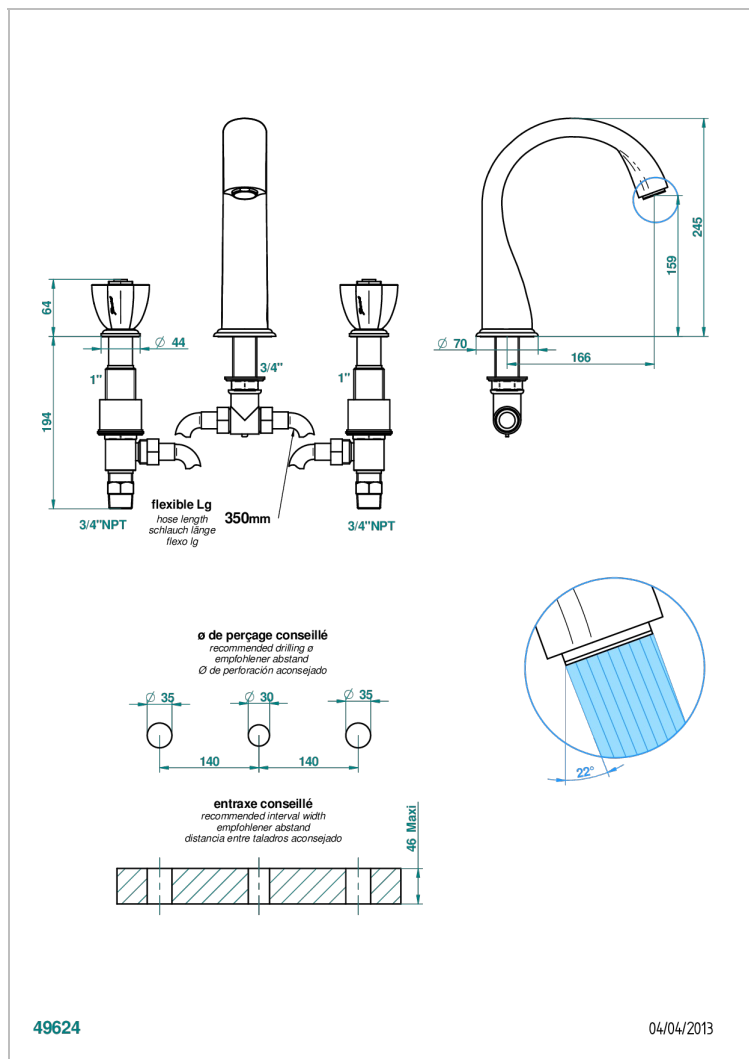

# PETALE DE CRISTAL - AZUL CRISTAL

U6B-25SGUS

Mélangeur de bain simple sur gorge avec bec super goliath - standard américain -

## CARACTERÍSTICAS

- Pétale de Cristal - azul cristal
- Mélangeur de bain simple sur gorge avec bec super goliath - standard américain -

## ESPECIFICACIONES TÉCNICAS

- Recommandé : 3 bars (max. 5 bars) - Advised : 43,5 psi (max. 72 psi)
- Bec : 35 l/min à 3 bars
- Spout : 9.26 gpm at 43.5 psi