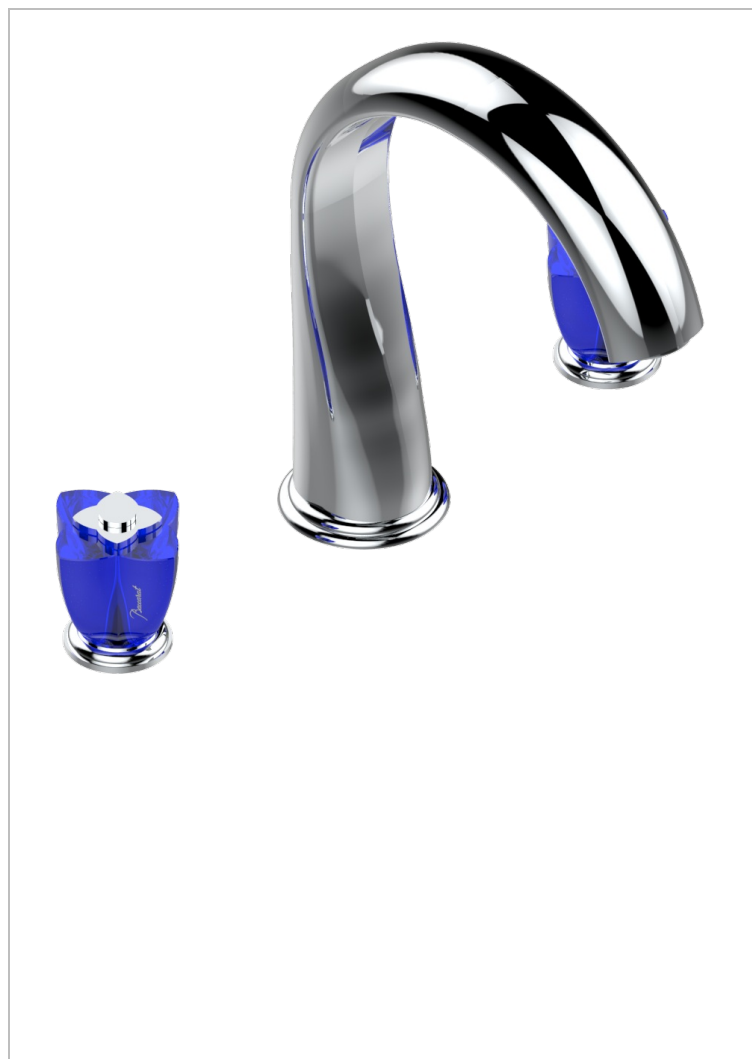

# PETALE DE CRISTAL - AZUL CRISTAL

U6B-25SGUS

Mélangeur de bain simple sur gorge avec bec super goliath - standard américain -

## CARACTERÍSTICAS

- Pétale de Cristal - azul cristal
- Mélangeur de bain simple sur gorge avec bec super goliath - standard américain -

## ACABADOS DISPONIBLES

Bronce claro - D01  
Cerámica negra mate - D30  
Cobre viejo mate - H07  
Cromo - A02  
Cromo / dorado - G02  
Cromo mate - C02

Dorado - F01  
Dorado mate - F07  
Dorado pálido - F30  
Dorado pálido mate (sin barniz) - F31  
Níquel - B01  
Níquel mate - C01

Níquel viejo - H28  
Pvd blush - H62  
Pvd blush mate - H60  
Pvd color latón - H49  
Pvd color latón mate - H50  
Pvd color níquel - H55

Pvd color níquel mate - H56  
Pvd color oro - H52  
Pvd color oro mate - H53  
Pvd grafito - H64  
Pvd grafito mate - H65  
Pvd marrón bronce - F33