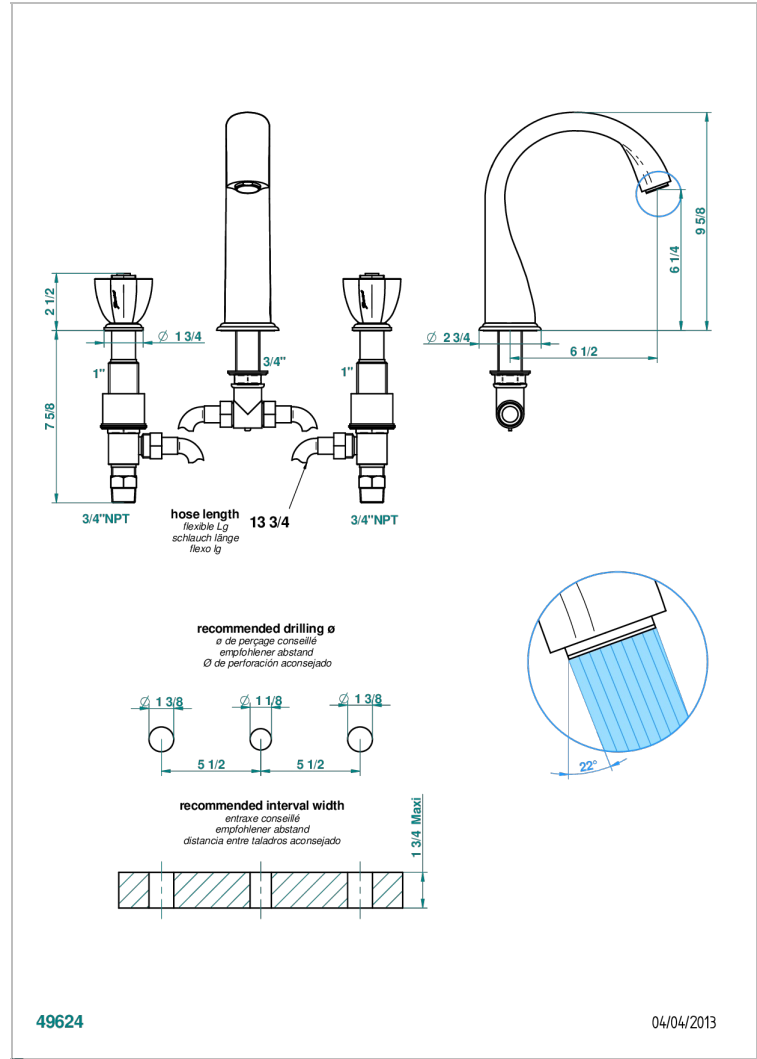

PETALE DE CRISTAL BLEU

U6B-25SGUS

Mélangeur de bain simple sur gorge avec bec super goliath - standard américain -

THG[®]
PARIS

CARACTÉRISTIQUES

- Laiton sans plomb
- Têtes à disques céramique 3/4" 1/4 tour
- Aérateur-mousseur
- Bec grand modèle
- Raccordements aux standards US

SPÉCIFICATIONS TECHNIQUES

- Recommandé : 3 bars (max. 5 bars) - Advised : 43,5 psi (max. 72 psi)
- Bec : 35 l/min à 3 bars
- Spout : 9.26 gpm at 43.5 psi

FINITIONS DISPONIBLES

Bronze clair - D01
Chromé - A02
Chromé / doré - G02
Chromé mat - C02
Doré brillant - F01
Doré mat - F07