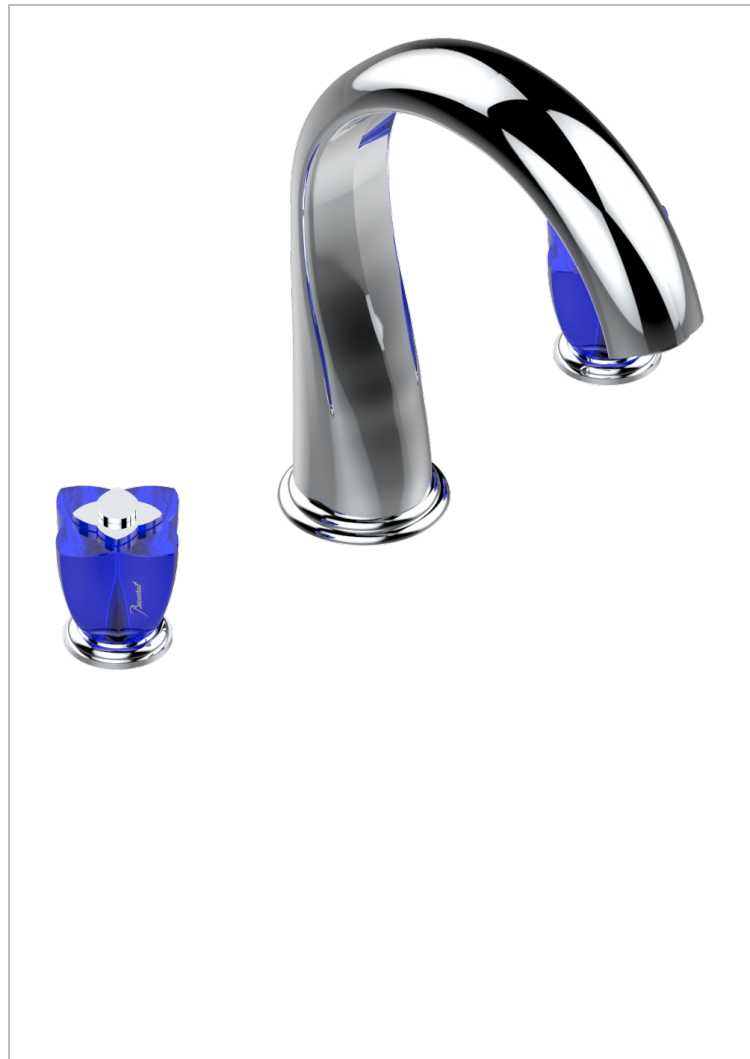

PETALE DE CRISTAL - AZUL CRISTAL

U6B-25SGUS

THG[®]
PARIS

Mélangeur de bain simple sur gorge avec bec super goliath - standard américain -

CARACTERÍSTICAS

- Pétale de Cristal - azul cristal
- Mélangeur de bain simple sur gorge avec bec super goliath - standard américain -

ESPECIFICACIONES TÉCNICAS

- Recommandé : 3 bars (max. 5 bars) - Advised : 43,5 psi (max. 72 psi)
- Bec : 35 l/min à 3 bars
- Spout : 9.26 gpm at 43.5 psi

ACABADOS DISPONIBLES

Bronce claro - D01
Cerámica negra mate - D30
Cobre viejo mate - H07
Cromo - A02
Cromo / dorado - G02
Cromo mate - C02

Dorado - F01
Dorado mate - F07
Dorado pálido - F30
Dorado pálido mate (sin barniz) - F31
Níquel - B01
Níquel mate - C01

Níquel viejo - H28
Pvd blush - H62
Pvd blush mate - H60
Pvd color latón - H49
Pvd color latón mate - H50
Pvd color níquel - H55