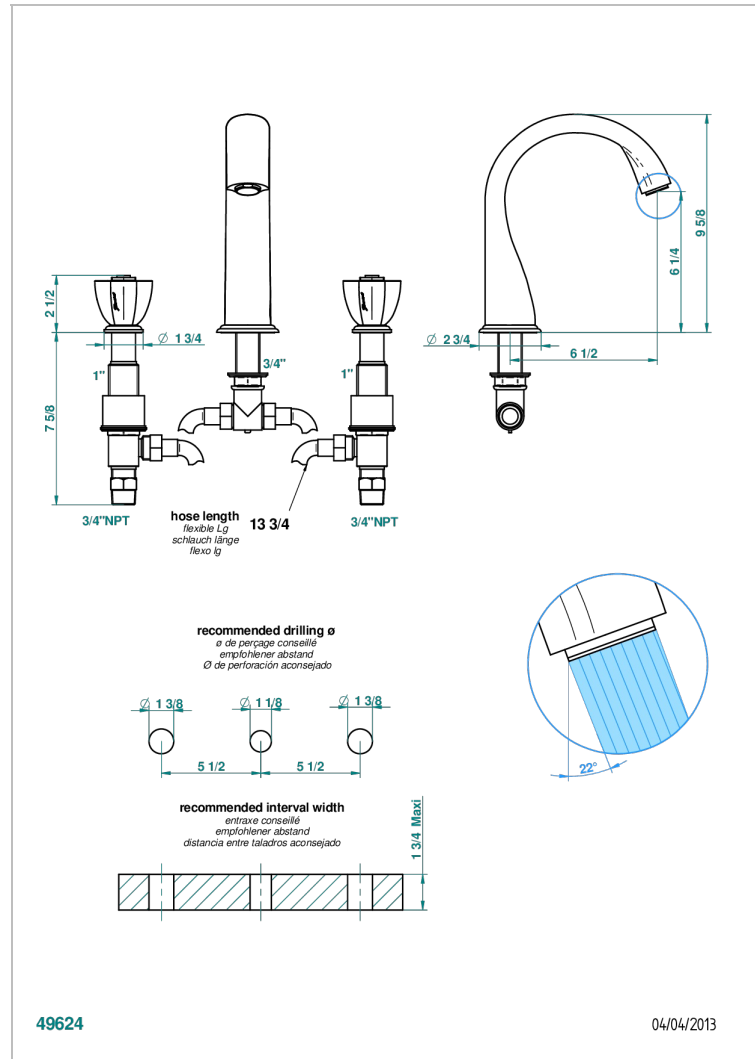

PETALE DE CRISTAL - AZUL CRISTAL

U6B-25SGUS

THG[®]
PARIS

Mélangeur de bain simple sur gorge avec bec super goliath - standard américain -

CARACTERÍSTICAS

- Pétale de Cristal - azul cristal
- Mélangeur de bain simple sur gorge avec bec super goliath - standard américain -

ESPECIFICACIONES TÉCNICAS

- Recommandé : 3 bars (max. 5 bars) - Advised : 43,5 psi (max. 72 psi)
- Bec : 35 l/min à 3 bars
- Spout : 9.26 gpm at 43.5 psi

ACABADOS DISPONIBLES

Bronce claro - D01
Cerámica negra mate - D30
Cobre viejo mate - H07
Cromo - A02
Cromo / dorado - G02
Cromo mate - C02