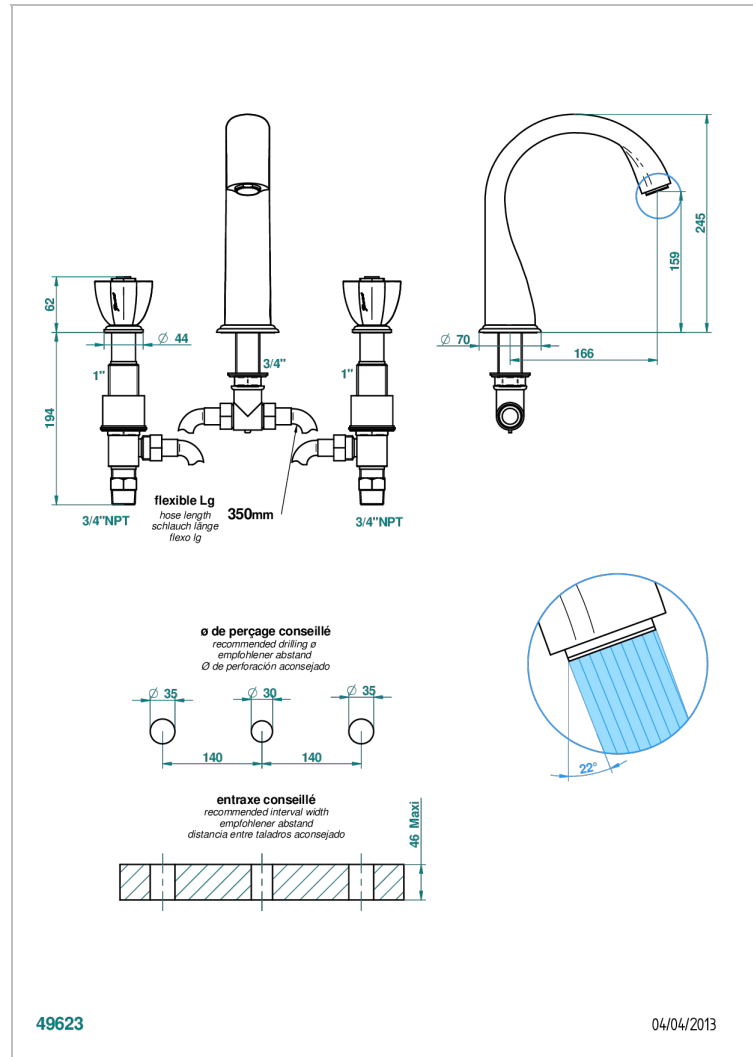

# PETALE DE CRISTAL - CRISTAL CLARO

U6A-25SGUS

THG<sup>®</sup>  
PARIS

Mélangeur de bain simple sur gorge avec bec super goliath - standard américain -

## CARACTERÍSTICAS

- Pétale de Cristal - cristal claro
- Mélangeur de bain simple sur gorge avec bec super goliath - standard américain -

## ESPECIFICACIONES TÉCNICAS

- Recommandé : 3 bars (max. 5 bars) - Advised : 43,5 psi (max. 72 psi)
- Bec : 35 l/min à 3 bars
- Spout : 9.26 gpm at 43.5 psi