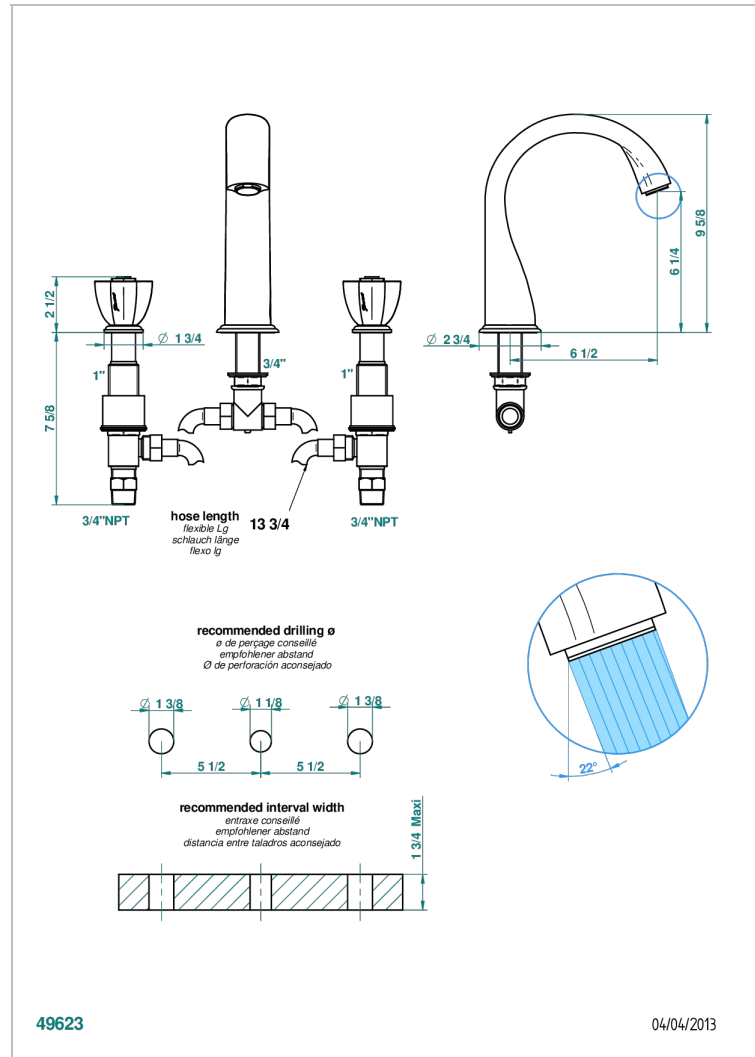

PETALE DE CRISTAL - CRISTAL CLARO

U6A-25SGUS

Mélangeur de bain simple sur gorge avec bec super goliath - standard américain -

THG[®]
PARIS

CARACTERÍSTICAS

- Pétale de Cristal - cristal claro
- Mélangeur de bain simple sur gorge avec bec super goliath - standard américain -

ESPECIFICACIONES TÉCNICAS

- Recommandé : 3 bars (max. 5 bars) - Advised : 43,5 psi (max. 72 psi)
- Bec : 35 l/min à 3 bars
- Spout : 9.26 gpm at 43.5 psi

ACABADOS DISPONIBLES

Bronce claro - D01
Cerámica negra mate - D30
Cobre viejo mate - H07
Cromo - A02
Cromo / dorado - G02
Cromo mate - C02