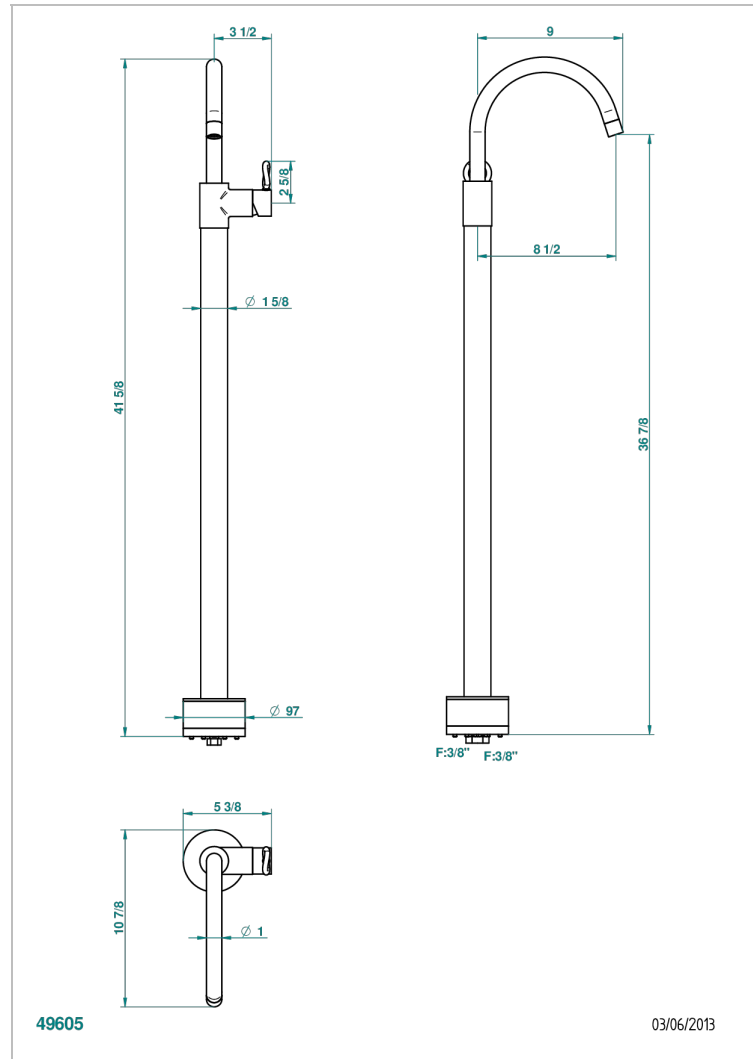

# COLLECTION "O"

G4P-6500S

Mitigeur de lavabo sur colonne, fixation et alimentation au sol

THG<sup>®</sup>  
PARIS

## CARACTÉRISTIQUES

- Collection "O"
- Mitigeur de lavabo sur colonne, fixation et alimentation au sol