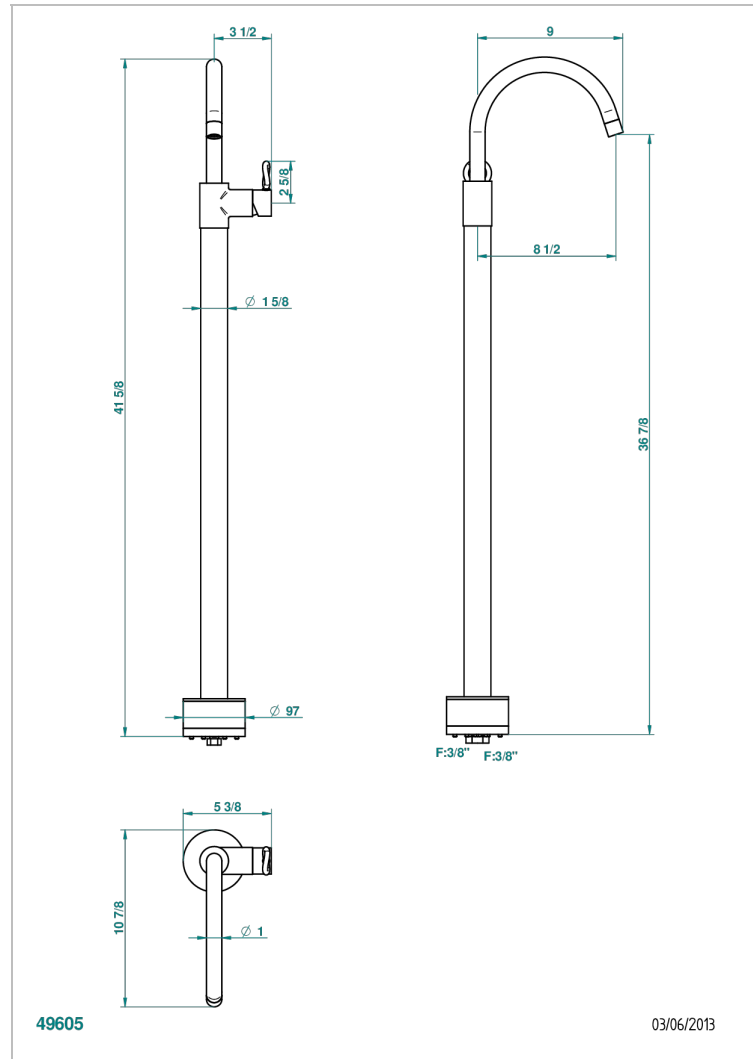

COLLECTION "O"

G4P-6500S

Mitigeur de lavabo sur colonne, fixation et alimentation au sol

THG[®]
PARIS

CARACTÉRISTIQUES

- Collection "O"
- Mitigeur de lavabo sur colonne, fixation et alimentation au sol

SPÉCIFICATIONS TECHNIQUES

- Recommandé : 3 bars (max. 5 bars) - Advised : 43,5 psi (max. 72 psi)
- 15 l/min à 3 bars (4 gpm at 43.5 psi)

FINITIONS DISPONIBLES

Bronze clair - D01
Chromé - A02
Chromé / doré - G02
Chromé mat - C02
Doré brillant - F01
Doré mat - F07