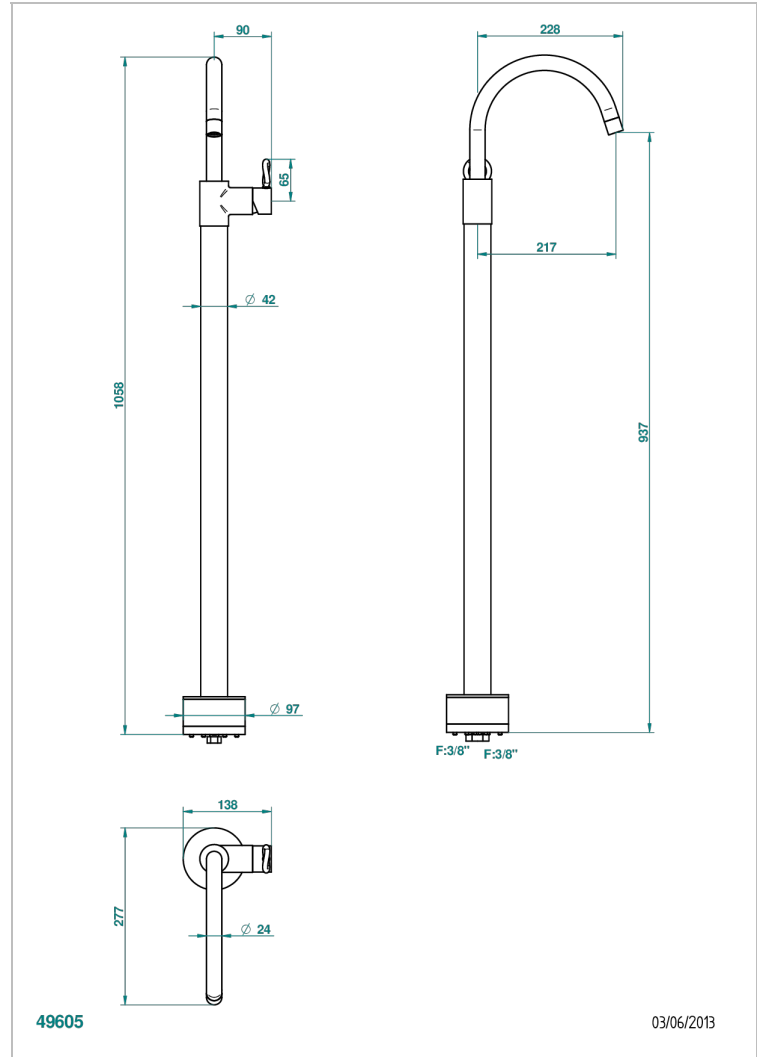

COLLECTION "O"

G4P-6500S

Monomando de lavabo, fijacion y alimentacion por el suelo

THG[®]
PARIS

CARACTERÍSTICAS

- Collection "O"
- Monomando de lavabo, fijacion y alimentacion por el suelo

ESPECIFICACIONES TÉCNICAS

- Recommandé : 3 bars (max. 5 bars) - Advised : 43,5 psi (max. 72 psi)
- 15 l/min à 3 bars (4 gpm at 43.5 psi)

ACABADOS DISPONIBLES

Bronce claro - D01
Cerámica negra mate - D30
Cobre viejo mate - H07
Cromo - A02
Cromo / dorado - G02
Cromo mate - C02